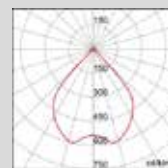

Technische Eigenschaften

- IP66 / IK08 (mit Abschlussglas)
- IP55 / IK06 (Linsentechnik)
- Umgebungstemperatur -25°C bis +50°C
- Farbtemperatur 3000K / 4000K / 5700K
- Optiken - 30°, 60°, 90° und elliptisch
- CRI > 80
- Lebensdauer L80B10 > 100.000h
- Überspannungsschutz > 6KV

Optiken

Optik 30°

Optik 60°

Optik 90°

Elliptische Optik

Besuchen Sie www.gewiss.com und folgen Sie uns auf: