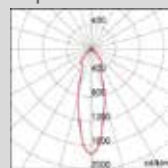

Optiken

Optik 30°