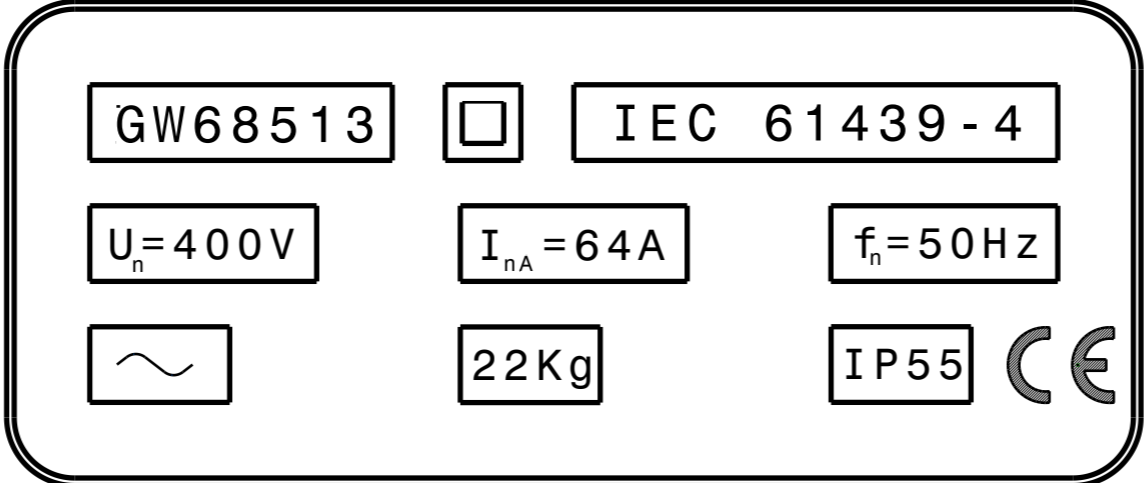

Targa identificativa quadro GW68513

Plate panel identification for GW68513

Riprodurre la targa rispettando i requisiti di indelebilità richiesti dalla norma

Reproduce the plate respecting the indelibility requirements of the standard