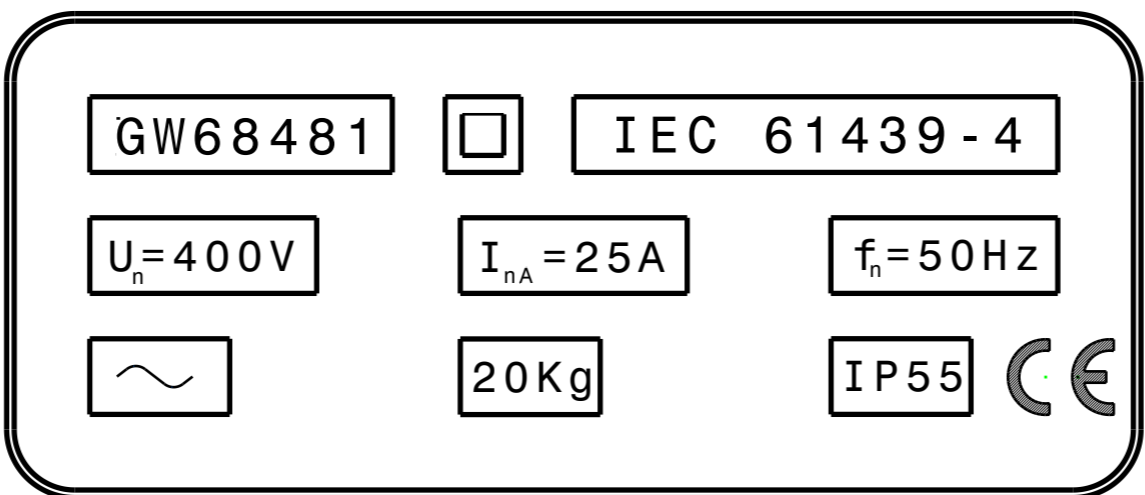

C

D

E

Targa identificativa quadro GW68481

Plate panel identification for GW68481

Riprodurre la targa rispettando i requisiti di indelebilità richiesti dalla norma

Reproduce the plate respecting the indelibility requirements of the standard