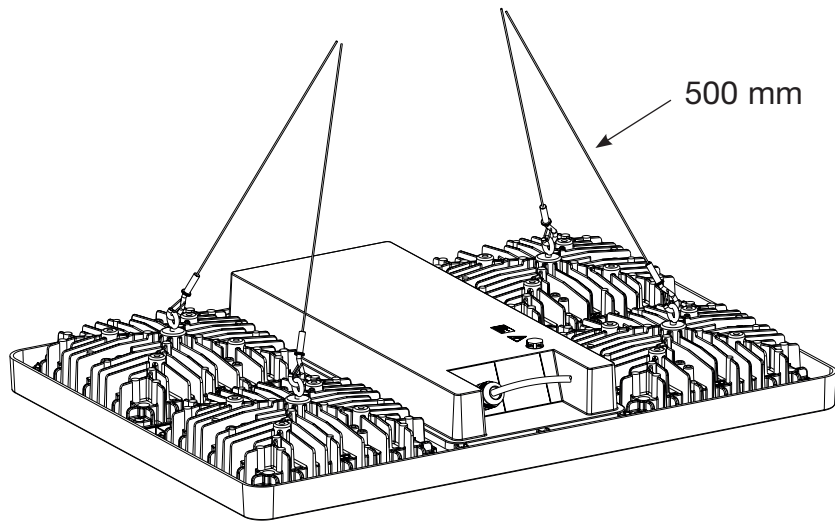

LED CCT:	≤ 6500 K		
	RG1:	RG0:	
	Smart[4] 1M / 2M	Smart[4] 1M	Smart[4] 2M
ARRAY	100 cm	400 cm	575 cm
90°	50 cm	450 cm	600 cm
60°	100 cm	500 cm	700 cm

3x16 AWG min. 75°C

Ø 9 mm ± 0,2

1

2

3

SMART[4] 1M

GWS6922

GWS6926

GWS6923

SMART[4] 2M

SMART[4] 4M

GWL1948

GWL1945

SMART[4] 1M

SMART[4] 2M