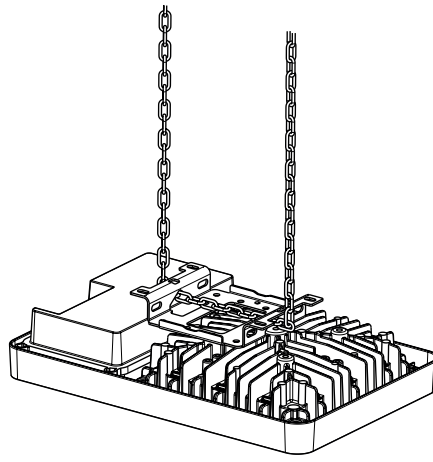

LOWBAY - HIGHBAY - FLOODLIGHTS

	Kg		
	3,2	0,097 m ²	0,029 m ²
	6	0,184 m ²	0,022 m ²
	13,5	0,35 m ²	0,045 m ²

MCB current	10 A	16 A	20 A
Max number of SMART[4] (Type B)			
SMART[4] 1M	12	19	24
SMART[4] 2M	6	9	12
SMART[4] 4M	3	4	6
Max number of SMART[4] (Type C)			
SMART[4] 1M	17	28	35
SMART[4] 2M	8	14	17
SMART[4] 4M	4	7	8
Max number of SMART[4] (Type C)			
SMART[4] 1M	20	32	40
SMART[4] 2M	10	16	20
SMART[4] 4M	5	8	10

LED CCT:	≤ 6500 K		
	RG1:	RG0:	
	Smart[4] 1M / 2M	Smart[4] 1M	Smart[4] 2M
ARRAY	100 cm	400 cm	575 cm
90°	50 cm	450 cm	600 cm
60°	100 cm	500 cm	700 cm

3x16 AWG min. 75°C

Ø 9 mm ± 0,2

1

2

3

SMART[4] 1M

GWS6922

GWS6926

GWS6923

SMART[4] 2M

SMART[4] 4M

GWL1948

GWL1945

SMART[4] 1M

SMART[4] 2M