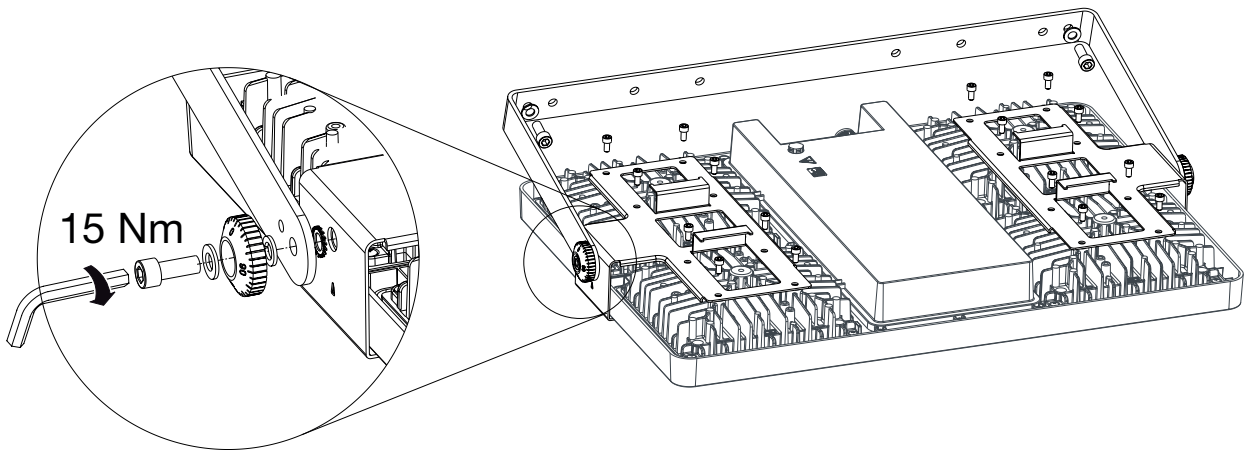

LED CCT:	≤ 6500 K		
	RG1:	RG0:	
	Smart[4] 1M / 2M	Smart[4] 1M	Smart[4] 2M
ARRAY	100 cm	400 cm	575 cm
90°	50 cm	450 cm	600 cm
60°	100 cm	500 cm	700 cm

3x16 AWG min. 75°C

Ø 9 mm ± 0,2

1

2

3

SMART[4] 1M

GWS6922

GWS6926

GWS6923

SMART[4] 2M

SMART[4] 4M

GWL1948

GWL1945

SMART[4] 1M

SMART[4] 2M