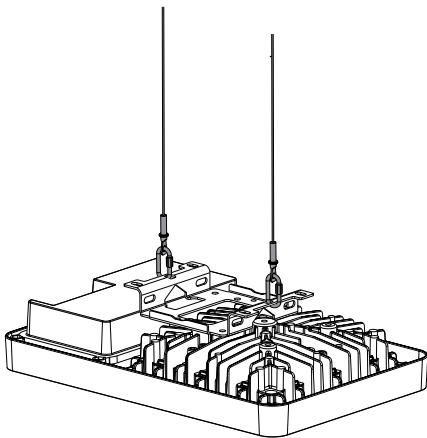

LED CCT:	≤ 6500 K		
	RG1:	RG0:	
	Smart[4] 1M / 2M	Smart[4] 1M	Smart[4] 2M
ARRAY	100 cm	400 cm	575 cm
90°	50 cm	450 cm	600 cm
60°	100 cm	500 cm	700 cm

3x16 AWG min. 75°C

Ø 9 mm ± 0,2

1

2

3

SMART[4] 1M

GWS6922