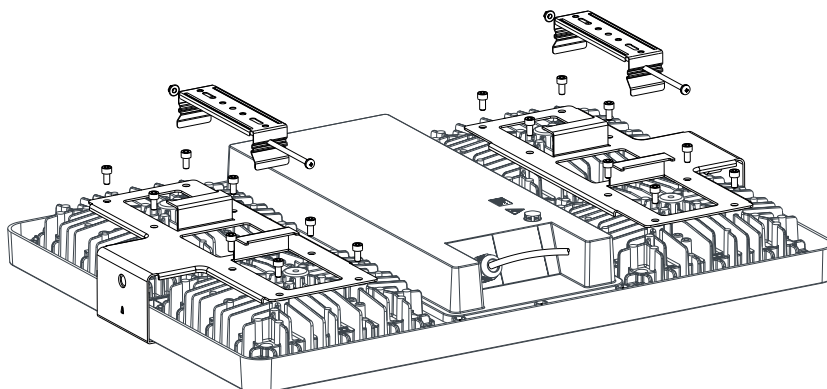

LED CCT:	≤ 6500 K		
	RG1:	RG0:	
	Smart[4] 1M / 2M	Smart[4] 1M	Smart[4] 2M
ARRAY	100 cm	400 cm	575 cm
90°	50 cm	450 cm	600 cm
60°	100 cm	500 cm	700 cm

3x16 AWG min. 75°C

Ø 9 mm ± 0,2

1

2

3

SMART[4] 1M

GWS6922

GWS6926

GWS6923

SMART[4] 2M

SMART[4] 4M

GWL1948

GWL1945

SMART[4] 1M

SMART[4] 2M