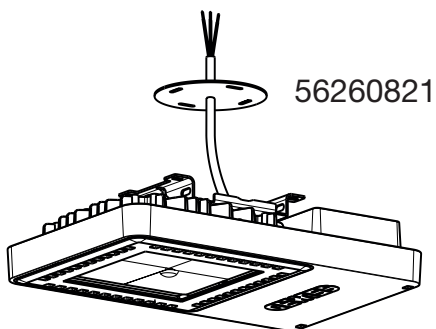

LOWBAY - HIGHBAY - FLOODLIGHTS

	Kg		
	3,2	0,097 m ²	0,029 m ²
	6	0,184 m ²	0,022 m ²
	13,5	0,35 m ²	0,045 m ²

MCB current	10 A	16 A	20 A
Max number of SMART[4] (Type B)			
SMART[4] 1M	12	19	24
SMART[4] 2M	6	9	12
SMART[4] 4M	3	4	6
Max number of SMART[4] (Type C)			
SMART[4] 1M	17	28	35
SMART[4] 2M	8	14	17
SMART[4] 4M	4	7	8
Max number of SMART[4] (Type C)			
SMART[4] 1M	20	32	40
SMART[4] 2M	10	16	20
SMART[4] 4M	5	8	10

LED CCT:	≤ 6500 K		
	RG1:	RG0:	
	Smart[4] 1M / 2M	Smart[4] 1M	Smart[4] 2M
ARRAY	100 cm	400 cm	575 cm
90°	50 cm	450 cm	600 cm
60°	100 cm	500 cm	700 cm

3x16 AWG min. 75°C

Ø 9 mm ± 0,2

1

2

3

SMART[4] 1M

GWS6922

GWS6926

GWS6923

SMART[4] 2M

SMART[4] 4M

GWL1948

GWL1945

SMART[4] 1M

SMART[4] 2M