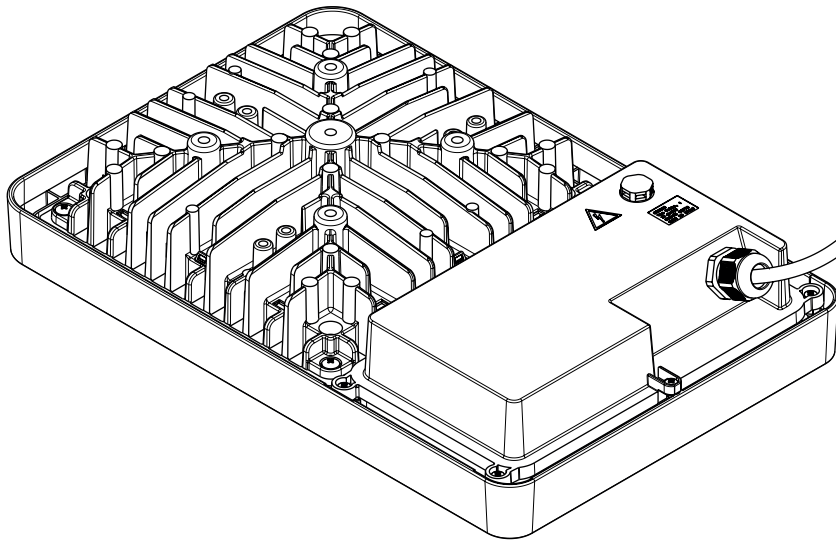

LOWBAY - HIGHBAY - FLOODLIGHTS

	Kg		
	3,2	0,097 m ²	0,029 m ²
	6	0,184 m ²	0,022 m ²
	13,5	0,35 m ²	0,045 m ²

MCB current	10 A	16 A	20 A
Max number of SMART[4] (Type B)			
SMART[4] 1M	12	19	24
SMART[4] 2M	6	9	12
SMART[4] 4M	3	4	6
Max number of SMART[4] (Type C)			
SMART[4] 1M	17	28	35
SMART[4] 2M	8	14	17
SMART[4] 4M	4	7	8
Max number of SMART[4] (Type C)			
SMART[4] 1M	20	32	40
SMART[4] 2M	10	16	20
SMART[4] 4M	5	8	10

LED CCT:	≤ 6500 K		
	RG1:	RG0:	
	Smart[4] 1M / 2M	Smart[4] 1M	Smart[4] 2M
ARRAY	100 cm	400 cm	575 cm
90°	50 cm	450 cm	600 cm
60°	100 cm	500 cm	700 cm

3x16 AWG min. 75°C

Ø 9 mm ± 0,2

1

2

3

SMART[4] 1M

GWS6922