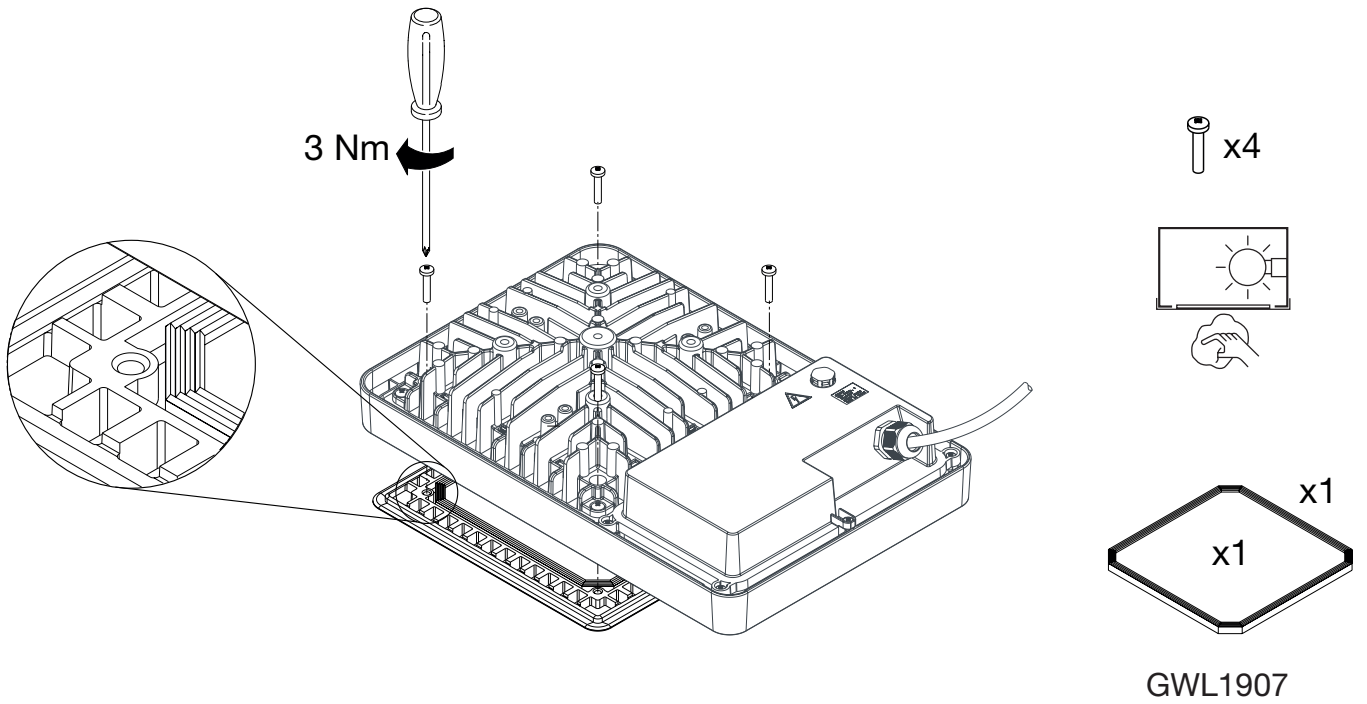

LED CCT:	≤ 6500 K		
	RG1:	RG0:	
	Smart[4] 1M / 2M	Smart[4] 1M	Smart[4] 2M
ARRAY	100 cm	400 cm	575 cm
90°	50 cm	450 cm	600 cm
60°	100 cm	500 cm	700 cm

3x16 AWG min. 75°C

Ø 9 mm ± 0,2

1

2

3

SMART[4] 1M

GWS6922

GWS6926

GWS6923

SMART[4] 2M

SMART[4] 4M

GWL1948

GWL1945

SMART[4] 1M

SMART[4] 2M