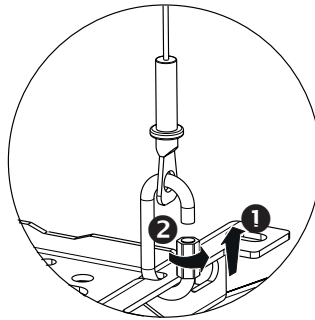

LED CCT:	≤ 6500 K		
	RG1:	RG0:	
	Smart[4] 1M / 2M	Smart[4] 1M	Smart[4] 2M
ARRAY	100 cm	400 cm	575 cm
90°	50 cm	450 cm	600 cm
60°	100 cm	500 cm	700 cm

3x16 AWG min. 75°C

Ø 9 mm ± 0,2

1

2

3

SMART[4] 1M

GWS6922