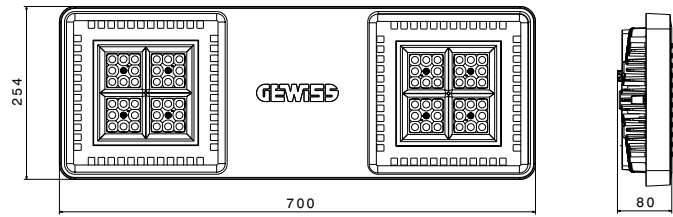

LOWBAY - HIGHBAY - FLOODLIGHTS

	Kg		
	3,2	0,097 m ²	0,029 m ²
	6	0,184 m ²	0,022 m ²
	13,5	0,35 m ²	0,045 m ²

MCB current	10 A	16 A	20 A
Max number of SMART[4] (Type B)			
SMART[4] 1M	12	19	24
SMART[4] 2M	6	9	12
SMART[4] 4M	3	4	6
Max number of SMART[4] (Type C)			
SMART[4] 1M	17	28	35
SMART[4] 2M	8	14	17
SMART[4] 4M	4	7	8
Max number of SMART[4] (Type C)			
SMART[4] 1M	20	32	40
SMART[4] 2M	10	16	20
SMART[4] 4M	5	8	10

LED CCT:	≤ 6500 K		
	RG1:	RG0:	
	Smart[4] 1M / 2M	Smart[4] 1M	Smart[4] 2M
ARRAY	100 cm	400 cm	575 cm
90°	50 cm	450 cm	600 cm
60°	100 cm	500 cm	700 cm

3x16 AWG min. 75°C

Ø 9 mm ± 0,2

1

2

3

SMART[4] 1M

GWS6922

GWS6926

GWS6923

SMART[4] 2M

SMART[4] 4M

GWL1948

GWL1945

SMART[4] 1M

SMART[4] 2M