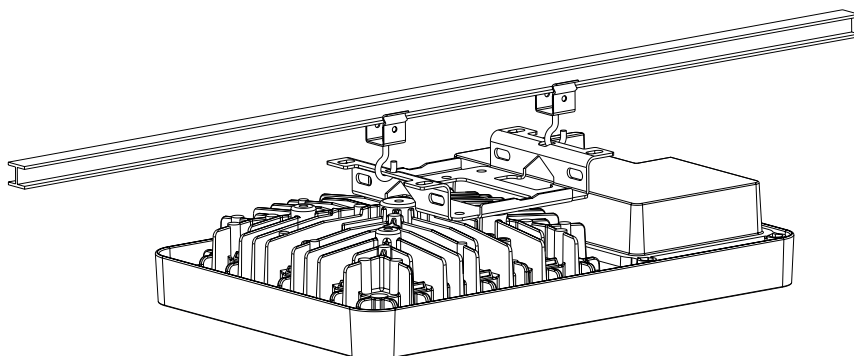

LOWBAY - HIGHBAY - FLOODLIGHTS

	Kg		
	3,2	0,097 m ²	0,029 m ²
	6	0,184 m ²	0,022 m ²
	13,5	0,35 m ²	0,045 m ²

MCB current	10 A	16 A	20 A
Max number of SMART[4] (Type B)			
SMART[4] 1M	12	19	24
SMART[4] 2M	6	9	12
SMART[4] 4M	3	4	6
Max number of SMART[4] (Type C)			
SMART[4] 1M	17	28	35
SMART[4] 2M	8	14	17
SMART[4] 4M	4	7	8
Max number of SMART[4] (Type C)			
SMART[4] 1M	20	32	40
SMART[4] 2M	10	16	20
SMART[4] 4M	5	8	10

LED CCT:	≤ 6500 K		
	RG1:	RG0:	
	Smart[4] 1M / 2M	Smart[4] 1M	Smart[4] 2M
ARRAY	100 cm	400 cm	575 cm
90°	50 cm	450 cm	600 cm
60°	100 cm	500 cm	700 cm

3x16 AWG min. 75°C

Ø 9 mm ± 0,2

1

2

3

SMART[4] 1M

GWS6922