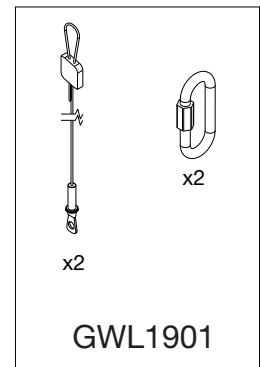

LOWBAY - HIGHBAY - FLOODLIGHTS

	Kg		
	3,2	0,097 m ²	0,029 m ²
	6	0,184 m ²	0,022 m ²
	13,5	0,35 m ²	0,045 m ²

MCB current	10 A	16 A	20 A
Max number of SMART[4] (Type B)			
SMART[4] 1M	12	19	24
SMART[4] 2M	6	9	12
SMART[4] 4M	3	4	6
Max number of SMART[4] (Type C)			
SMART[4] 1M	17	28	35
SMART[4] 2M	8	14	17
SMART[4] 4M	4	7	8
Max number of SMART[4] (Type C)			
SMART[4] 1M	20	32	40
SMART[4] 2M	10	16	20
SMART[4] 4M	5	8	10

LED CCT:	≤ 6500 K		
	RG1:	RG0:	
	Smart[4] 1M / 2M	Smart[4] 1M	Smart[4] 2M
ARRAY	100 cm	400 cm	575 cm
90°	50 cm	450 cm	600 cm
60°	100 cm	500 cm	700 cm

3x16 AWG min. 75°C

Ø 9 mm ± 0,2

1

2

3

SMART[4] 1M

GWS6922