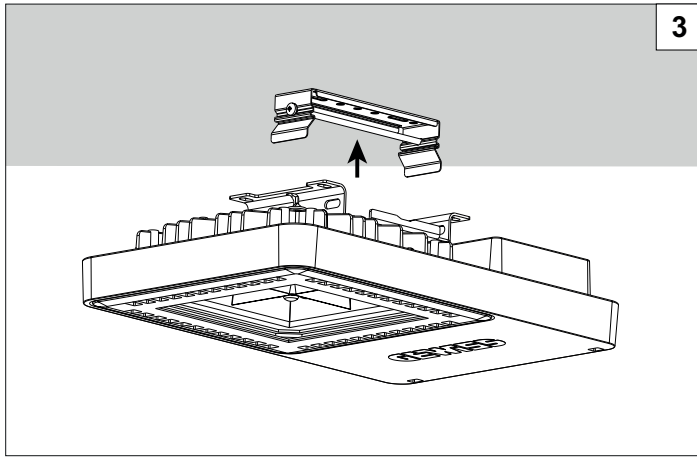

LOWBAY - HIGHBAY - FLOODLIGHTS

	Kg		
	3,2	0,097 m ²	0,029 m ²
	6	0,184 m ²	0,022 m ²
	13,5	0,35 m ²	0,045 m ²

MCB current	10 A	16 A	20 A
Max number of SMART[4] (Type B)			
SMART[4] 1M	12	19	24
SMART[4] 2M	6	9	12
SMART[4] 4M	3	4	6
Max number of SMART[4] (Type C)			
SMART[4] 1M	17	28	35
SMART[4] 2M	8	14	17
SMART[4] 4M	4	7	8
Max number of SMART[4] (Type C)			
SMART[4] 1M	20	32	40
SMART[4] 2M	10	16	20
SMART[4] 4M	5	8	10

LED CCT:	≤ 6500 K		
	RG1:	RG0:	
	Smart[4] 1M / 2M	Smart[4] 1M	Smart[4] 2M
ARRAY	100 cm	400 cm	575 cm
90°	50 cm	450 cm	600 cm
60°	100 cm	500 cm	700 cm

3x16 AWG min. 75°C

Ø 9 mm ± 0,2

1

2

3

SMART[4] 1M

GWS6922