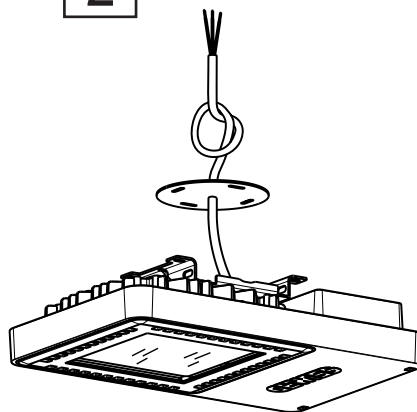

LED CCT:	≤ 6500 K		
	RG1:	RG0:	
	Smart[4] 1M / 2M	Smart[4] 1M	Smart[4] 2M
ARRAY	100 cm	400 cm	575 cm
90°	50 cm	450 cm	600 cm
60°	100 cm	500 cm	700 cm

3x16 AWG min. 75°C

Ø 9 mm ± 0,2

1

2

3

SMART[4] 1M

GWS6922