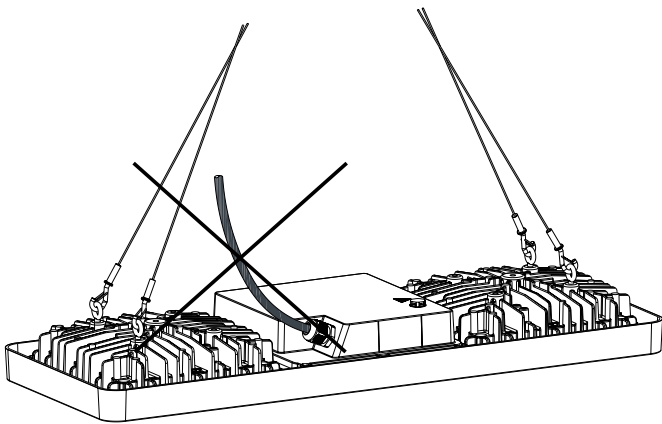

LOWBAY - HIGHBAY - FLOODLIGHTS

	Kg		
	3,2	0,097 m ²	0,029 m ²
	6	0,184 m ²	0,022 m ²
	13,5	0,35 m ²	0,045 m ²

MCB current	10 A	16 A	20 A
Max number of SMART[4] (Type B)			
SMART[4] 1M	12	19	24
SMART[4] 2M	6	9	12
SMART[4] 4M	3	4	6
Max number of SMART[4] (Type C)			
SMART[4] 1M	17	28	35
SMART[4] 2M	8	14	17
SMART[4] 4M	4	7	8
Max number of SMART[4] (Type C)			
SMART[4] 1M	20	32	40
SMART[4] 2M	10	16	20
SMART[4] 4M	5	8	10

LED CCT:	≤ 6500 K		
	RG1:	RG0:	
	Smart[4] 1M / 2M	Smart[4] 1M	Smart[4] 2M
ARRAY	100 cm	400 cm	575 cm
90°	50 cm	450 cm	600 cm
60°	100 cm	500 cm	700 cm

3x16 AWG min. 75°C

Ø 9 mm ± 0,2

1

2

3

SMART[4] 1M

GWS6922