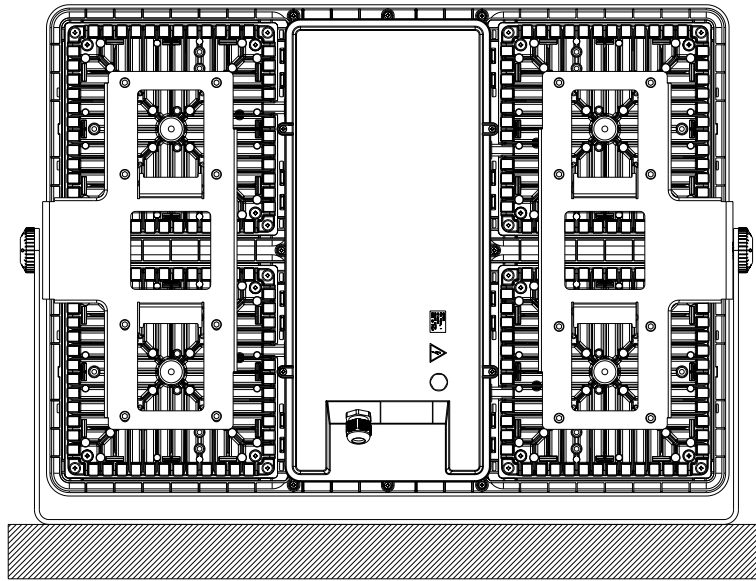

LED CCT:	≤ 6500 K		
	RG1:	RG0:	
	Smart[4] 1M / 2M	Smart[4] 1M	Smart[4] 2M
ARRAY	100 cm	400 cm	575 cm
90°	50 cm	450 cm	600 cm
60°	100 cm	500 cm	700 cm

3x16 AWG min. 75°C

Ø 9 mm ± 0,2

1

2

3

SMART[4] 1M

GWS6922

GWS6926

GWS6923

SMART[4] 2M

SMART[4] 4M

GWL1948

GWL1945

SMART[4] 1M

SMART[4] 2M