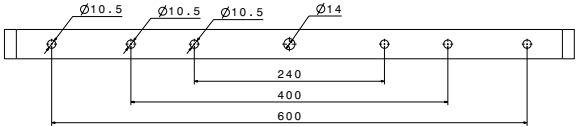

SMART[4] 2M