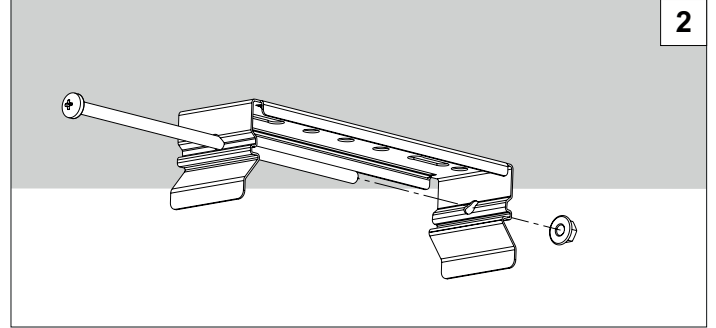

LOWBAY - HIGHBAY - FLOODLIGHTS

	Kg		
	3,2	0,097 m ²	0,029 m ²
	6	0,184 m ²	0,022 m ²
	13,5	0,35 m ²	0,045 m ²

MCB current	10 A	16 A	20 A
Max number of SMART[4] (Type B)			
SMART[4] 1M	12	19	24
SMART[4] 2M	6	9	12
SMART[4] 4M	3	4	6
Max number of SMART[4] (Type C)			
SMART[4] 1M	17	28	35
SMART[4] 2M	8	14	17
SMART[4] 4M	4	7	8
Max number of SMART[4] (Type C)			
SMART[4] 1M	20	32	40
SMART[4] 2M	10	16	20
SMART[4] 4M	5	8	10

LED CCT:	≤ 6500 K		
	RG1:	RG0:	
	Smart[4] 1M / 2M	Smart[4] 1M	Smart[4] 2M
ARRAY	100 cm	400 cm	575 cm
90°	50 cm	450 cm	600 cm
60°	100 cm	500 cm	700 cm

3x16 AWG min. 75°C

Ø 9 mm ± 0,2

1

2

3

SMART[4] 1M

GWS6922