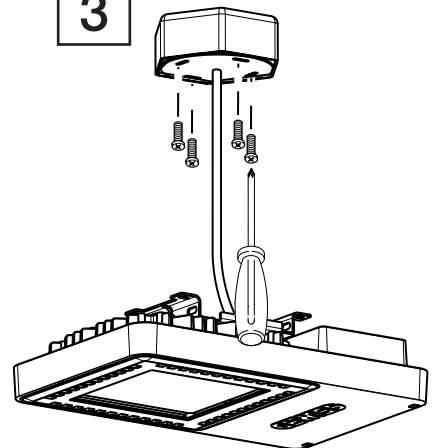

LED CCT:	≤ 6500 K		
	RG1:	RG0:	
	Smart[4] 1M / 2M	Smart[4] 1M	Smart[4] 2M
ARRAY	100 cm	400 cm	575 cm
90°	50 cm	450 cm	600 cm
60°	100 cm	500 cm	700 cm

3x16 AWG min. 75°C

Ø 9 mm ± 0,2

1

2

3

SMART[4] 1M

GWS6922