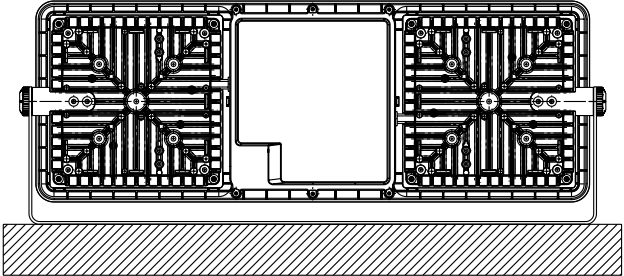

LOWBAY - HIGHBAY - FLOODLIGHTS

	Kg		
	3,2	0,097 m ²	0,029 m ²
	6	0,184 m ²	0,022 m ²
	13,5	0,35 m ²	0,045 m ²

MCB current	10 A	16 A	20 A
Max number of SMART[4] (Type B)			
SMART[4] 1M	12	19	24
SMART[4] 2M	6	9	12
SMART[4] 4M	3	4	6
Max number of SMART[4] (Type C)			
SMART[4] 1M	17	28	35
SMART[4] 2M	8	14	17
SMART[4] 4M	4	7	8
Max number of SMART[4] (Type C)			
SMART[4] 1M	20	32	40
SMART[4] 2M	10	16	20
SMART[4] 4M	5	8	10

LED CCT:	≤ 6500 K		
	RG1:	RG0:	
	Smart[4] 1M / 2M	Smart[4] 1M	Smart[4] 2M
ARRAY	100 cm	400 cm	575 cm
90°	50 cm	450 cm	600 cm
60°	100 cm	500 cm	700 cm

3x16 AWG min. 75°C

Ø 9 mm ± 0,2

1

2

3

SMART[4] 1M

GWS6922

GWS6926

GWS6923

SMART[4] 2M

SMART[4] 4M

GWL1948

GWL1945

SMART[4] 1M

SMART[4] 2M