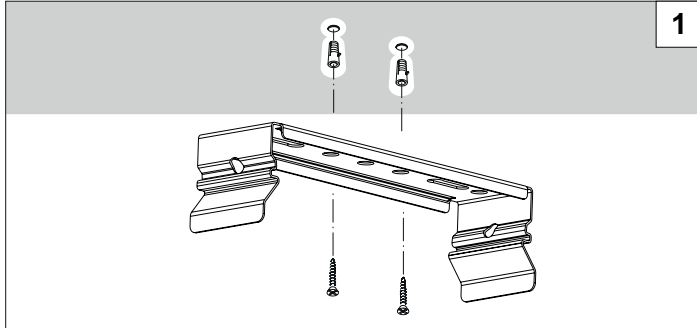

LED CCT:	≤ 6500 K		
	RG1:	RG0:	
	Smart[4] 1M / 2M	Smart[4] 1M	Smart[4] 2M
ARRAY	100 cm	400 cm	575 cm
90°	50 cm	450 cm	600 cm
60°	100 cm	500 cm	700 cm

3x16 AWG min. 75°C

Ø 9 mm ± 0,2

1

2

3

SMART[4] 1M

GWS6922