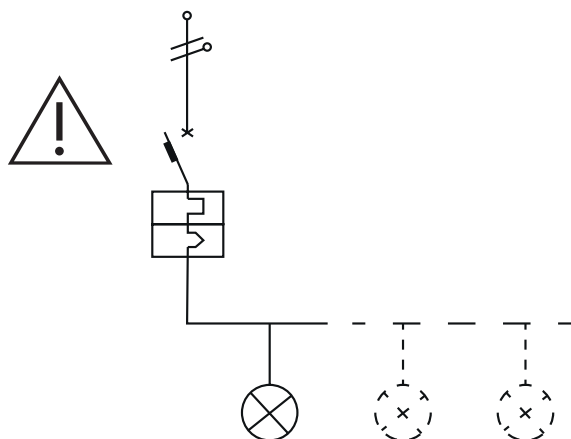

LOWBAY - HIGHBAY - FLOODLIGHTS

	Kg		
	3,2	0,097 m ²	0,029 m ²
	6	0,184 m ²	0,022 m ²
	13,5	0,35 m ²	0,045 m ²

MCB current	10 A	16 A	20 A
Max number of SMART[4] (Type B)			
SMART[4] 1M	12	19	24
SMART[4] 2M	6	9	12
SMART[4] 4M	3	4	6
Max number of SMART[4] (Type C)			
SMART[4] 1M	17	28	35
SMART[4] 2M	8	14	17
SMART[4] 4M	4	7	8
Max number of SMART[4] (Type C)			
SMART[4] 1M	20	32	40
SMART[4] 2M	10	16	20
SMART[4] 4M	5	8	10

LED CCT:	≤ 6500 K		
	RG1:	RG0:	
	Smart[4] 1M / 2M	Smart[4] 1M	Smart[4] 2M
ARRAY	100 cm	400 cm	575 cm
90°	50 cm	450 cm	600 cm
60°	100 cm	500 cm	700 cm

3x16 AWG min. 75°C

Ø 9 mm ± 0,2

1

2

3

SMART[4] 1M

GWS6922