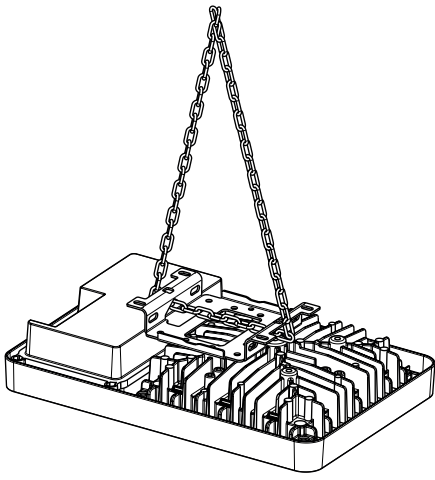

LOWBAY - HIGHBAY - FLOODLIGHTS

	Kg		
	3,2	0,097 m ²	0,029 m ²
	6	0,184 m ²	0,022 m ²
	13,5	0,35 m ²	0,045 m ²

MCB current	10 A	16 A	20 A
Max number of SMART[4] (Type B)			
SMART[4] 1M	12	19	24
SMART[4] 2M	6	9	12
SMART[4] 4M	3	4	6
Max number of SMART[4] (Type C)			
SMART[4] 1M	17	28	35
SMART[4] 2M	8	14	17
SMART[4] 4M	4	7	8
Max number of SMART[4] (Type C)			
SMART[4] 1M	20	32	40
SMART[4] 2M	10	16	20
SMART[4] 4M	5	8	10

LED CCT:	≤ 6500 K		
	RG1:	RG0:	
	Smart[4] 1M / 2M	Smart[4] 1M	Smart[4] 2M
ARRAY	100 cm	400 cm	575 cm
90°	50 cm	450 cm	600 cm
60°	100 cm	500 cm	700 cm

3x16 AWG min. 75°C

Ø 9 mm ± 0,2

1

2

3

SMART[4] 1M

GWS6922

GWS6926

GWS6923

SMART[4] 2M

SMART[4] 4M

GWL1948

GWL1945

SMART[4] 1M

SMART[4] 2M