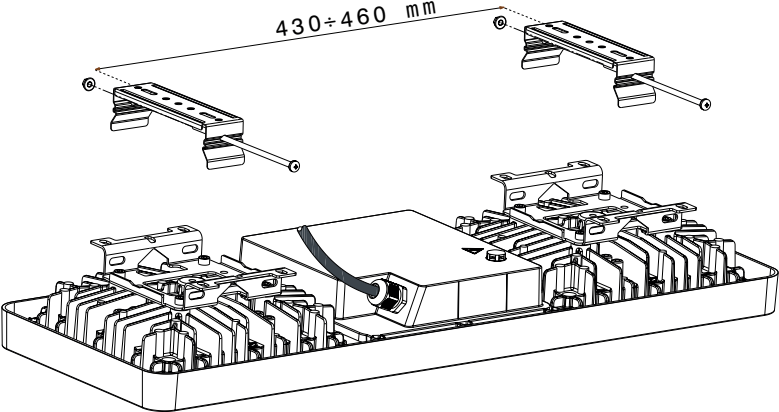

LED CCT:	≤ 6500 K		
	RG1:	RG0:	
	Smart[4] 1M / 2M	Smart[4] 1M	Smart[4] 2M
ARRAY	100 cm	400 cm	575 cm
90°	50 cm	450 cm	600 cm
60°	100 cm	500 cm	700 cm

3x16 AWG min. 75°C

Ø 9 mm ± 0,2

1

2

3

SMART[4] 1M

GWS6922

GWS6926

GWS6923

SMART[4] 2M

SMART[4] 4M

GWL1948

GWL1945

SMART[4] 1M

SMART[4] 2M