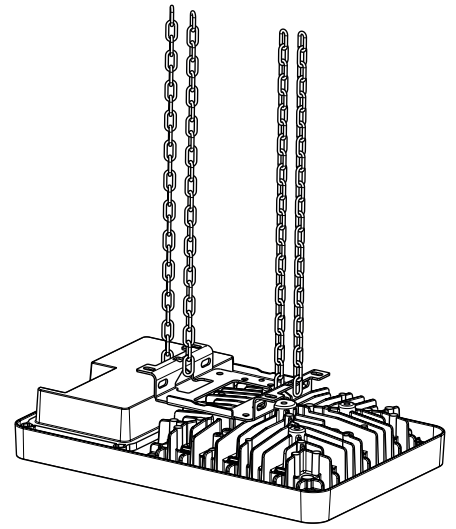

LOWBAY - HIGHBAY - FLOODLIGHTS

	Kg		
	3,2	0,097 m ²	0,029 m ²
	6	0,184 m ²	0,022 m ²
	13,5	0,35 m ²	0,045 m ²

MCB current	10 A	16 A	20 A
Max number of SMART[4] (Type B)			
SMART[4] 1M	12	19	24
SMART[4] 2M	6	9	12
SMART[4] 4M	3	4	6
Max number of SMART[4] (Type C)			
SMART[4] 1M	17	28	35
SMART[4] 2M	8	14	17
SMART[4] 4M	4	7	8
Max number of SMART[4] (Type C)			
SMART[4] 1M	20	32	40
SMART[4] 2M	10	16	20
SMART[4] 4M	5	8	10

LED CCT:	≤ 6500 K		
	RG1:	RG0:	
	Smart[4] 1M / 2M	Smart[4] 1M	Smart[4] 2M
ARRAY	100 cm	400 cm	575 cm
90°	50 cm	450 cm	600 cm
60°	100 cm	500 cm	700 cm

3x16 AWG min. 75°C

Ø 9 mm ± 0,2

1

2

3

SMART[4] 1M

GWS6922

GWS6926

GWS6923

SMART[4] 2M

SMART[4] 4M

GWL1948

GWL1945

SMART[4] 1M

SMART[4] 2M