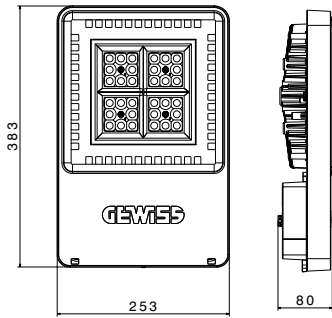

LED CCT:	≤ 6500 K		
	RG1:	RG0:	
	Smart[4] 1M / 2M	Smart[4] 1M	Smart[4] 2M
ARRAY	100 cm	400 cm	575 cm
90°	50 cm	450 cm	600 cm
60°	100 cm	500 cm	700 cm

3x16 AWG min. 75°C

Ø 9 mm ± 0,2

1

2

3

SMART[4] 1M

GWS6922

GWS6926

GWS6923

SMART[4] 2M

SMART[4] 4M

GWL1948

GWL1945

SMART[4] 1M

SMART[4] 2M