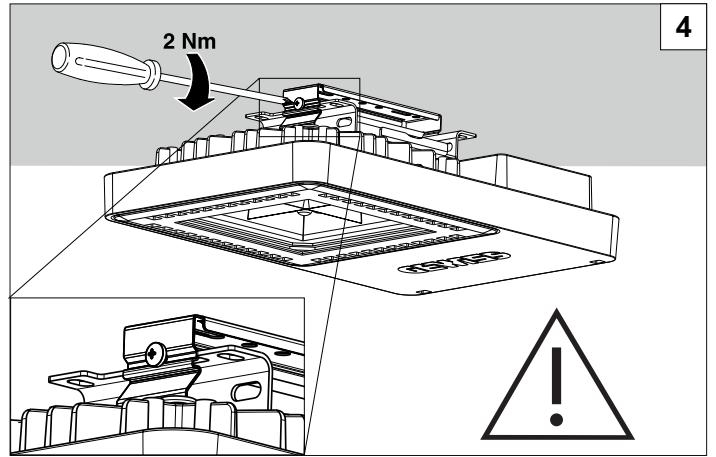

LED CCT:	≤ 6500 K		
	RG1:	RG0:	
	Smart[4] 1M / 2M	Smart[4] 1M	Smart[4] 2M
ARRAY	100 cm	400 cm	575 cm
90°	50 cm	450 cm	600 cm
60°	100 cm	500 cm	700 cm

3x16 AWG min. 75°C

Ø 9 mm ± 0,2

1

2

3

SMART[4] 1M

GWS6922