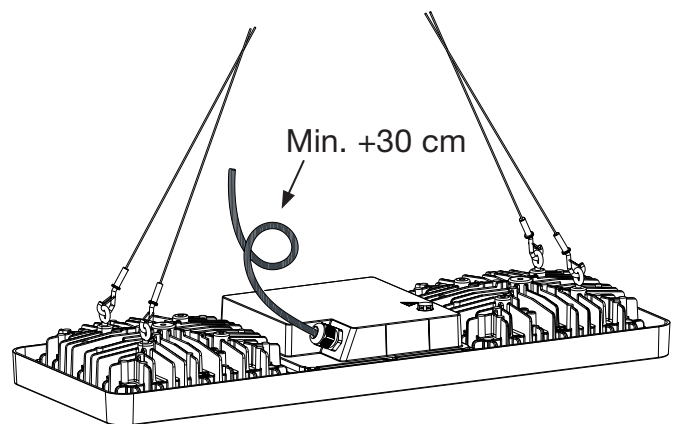

LOWBAY - HIGHBAY - FLOODLIGHTS

	Kg		
	3,2	0,097 m ²	0,029 m ²
	6	0,184 m ²	0,022 m ²
	13,5	0,35 m ²	0,045 m ²

MCB current	10 A	16 A	20 A
Max number of SMART[4] (Type B)			
SMART[4] 1M	12	19	24
SMART[4] 2M	6	9	12
SMART[4] 4M	3	4	6
Max number of SMART[4] (Type C)			
SMART[4] 1M	17	28	35
SMART[4] 2M	8	14	17
SMART[4] 4M	4	7	8
Max number of SMART[4] (Type C)			
SMART[4] 1M	20	32	40
SMART[4] 2M	10	16	20
SMART[4] 4M	5	8	10

LED CCT:	≤ 6500 K		
	RG1:	RG0:	
	Smart[4] 1M / 2M	Smart[4] 1M	Smart[4] 2M
ARRAY	100 cm	400 cm	575 cm
90°	50 cm	450 cm	600 cm
60°	100 cm	500 cm	700 cm

3x16 AWG min. 75°C

Ø 9 mm ± 0,2

1

2

3

SMART[4] 1M

GWS6922