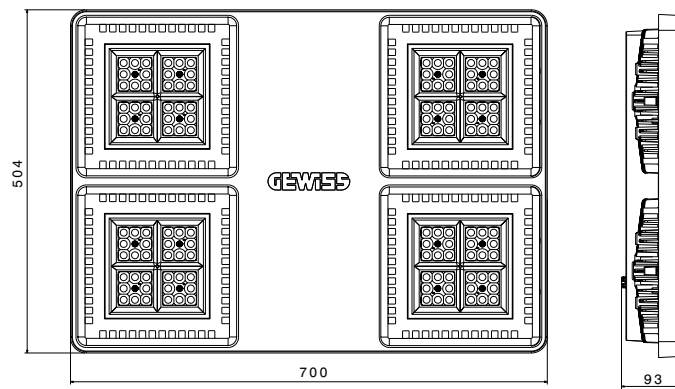

SMART[4] 4M