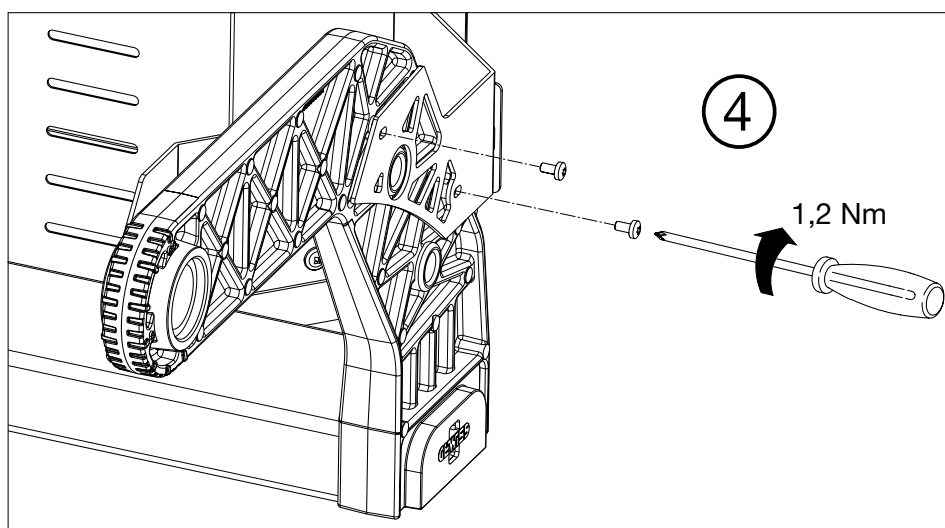

STADIUMPRO | 2 ^e

SPATIUMPRO | 2

GEWISS

1 Dx + 1 Sx

	M6 x 4
	DIN 127 x 4
	TT4x10 x 16

Punto di contatto indicato in adempimento ai fini delle direttive e regolamenti UE applicabili:
Contact details according to the relevant European Directives and Regulations:
GEWISS S.p.A. Via D.Bosatelli, 1 IT-24069 Cenate Sotto (BG) Italy tel: +39 035 946 111 E-mail: qualitymarks@gewiss.com