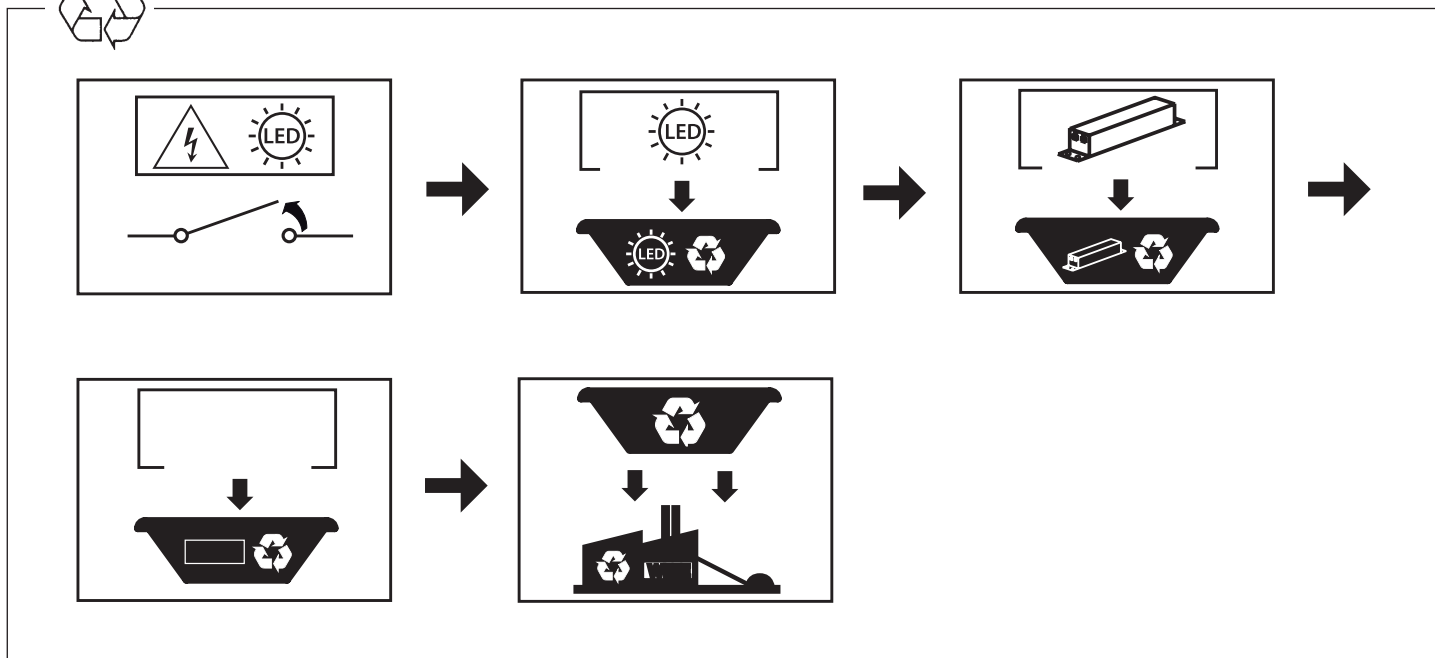

STADIUMPRO | 2 ^e

SPATIUMPRO | 2

GEWISS

1 Dx + 1 Sx

	M6 x 4
	DIN 127 x 4
	TT4x10 x 16

Punto di contatto indicato in adempimento ai fini delle direttive e regolamenti UE applicabili:
Contact details according to the relevant European Directives and Regulations:
GEWISS S.p.A. Via D.Bosatelli, 1 IT-24069 Cenate Sotto (BG) Italy tel: +39 035 946 111 E-mail: qualitymarks@gewiss.com