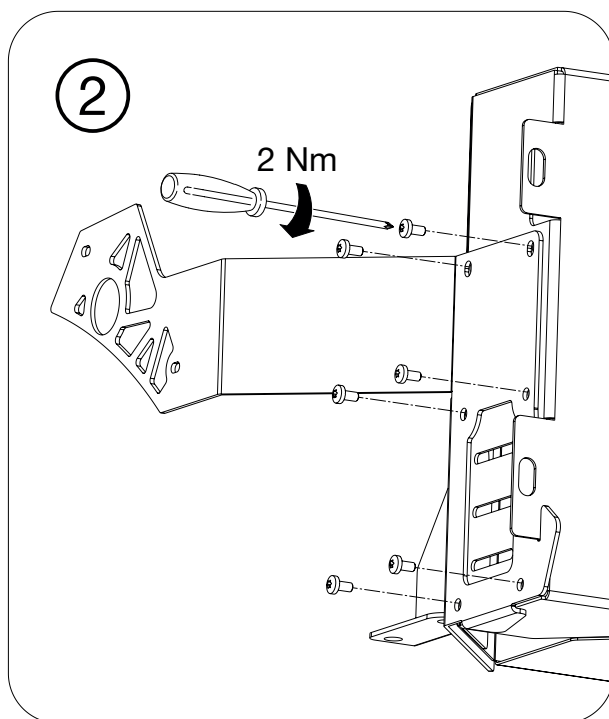

STADIUMPRO | 2 ^e

SPATIUMPRO | 2

GEWISS

1 Dx + 1 Sx

	M6 x 4
	DIN 127 x 4
	TT4x10 x 16

Punto di contatto indicato in adempimento ai fini delle direttive e regolamenti UE applicabili:
Contact details according to the relevant European Directives and Regulations:
GEWISS S.p.A. Via D.Bosatelli, 1 IT-24069 Cenate Sotto (BG) Italy tel: +39 035 946 111 E-mail: qualitymarks@gewiss.com