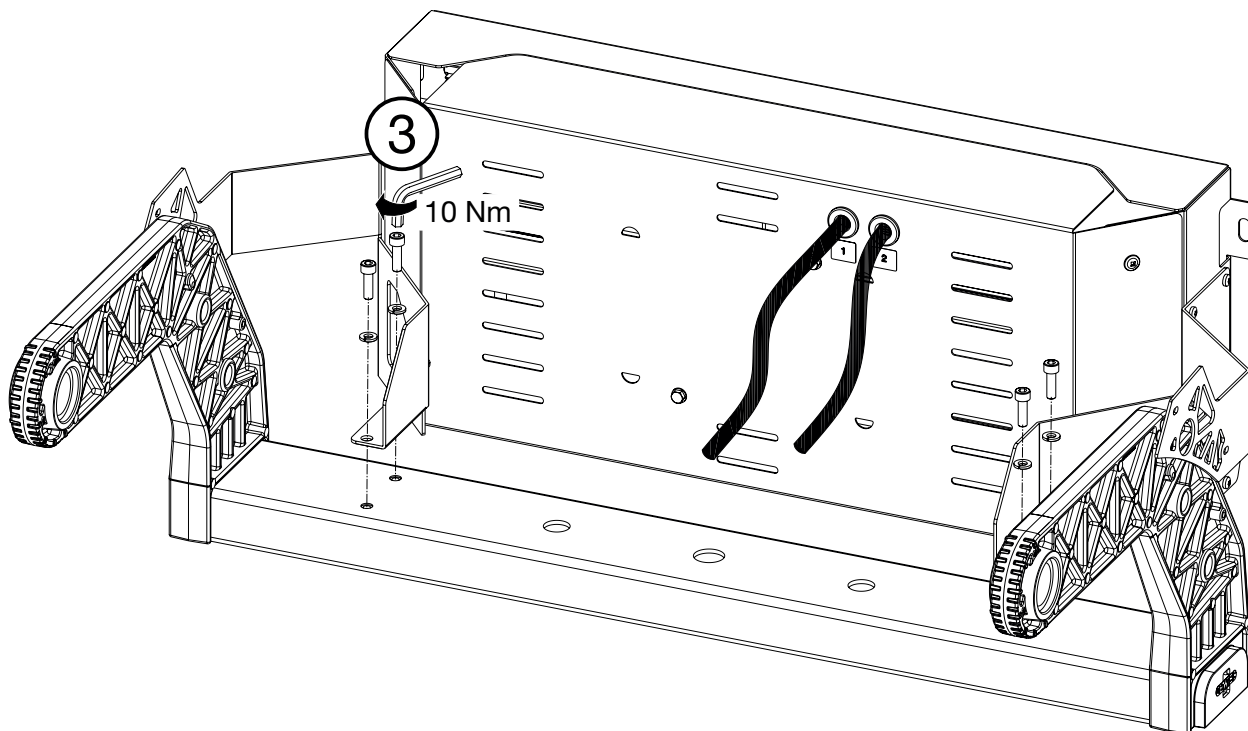

STADIUMPRO | 2 ^e

SPATIUMPRO | 2

GEWISS

1 Dx + 1 Sx

	M6 x 4
	DIN 127 x 4
	TT4x10 x 16

Punto di contatto indicato in adempimento ai fini delle direttive e regolamenti UE applicabili:
Contact details according to the relevant European Directives and Regulations:
GEWISS S.p.A. Via D.Bosatelli, 1 IT-24069 Cenate Sotto (BG) Italy tel: +39 035 946 111 E-mail: qualitymarks@gewiss.com