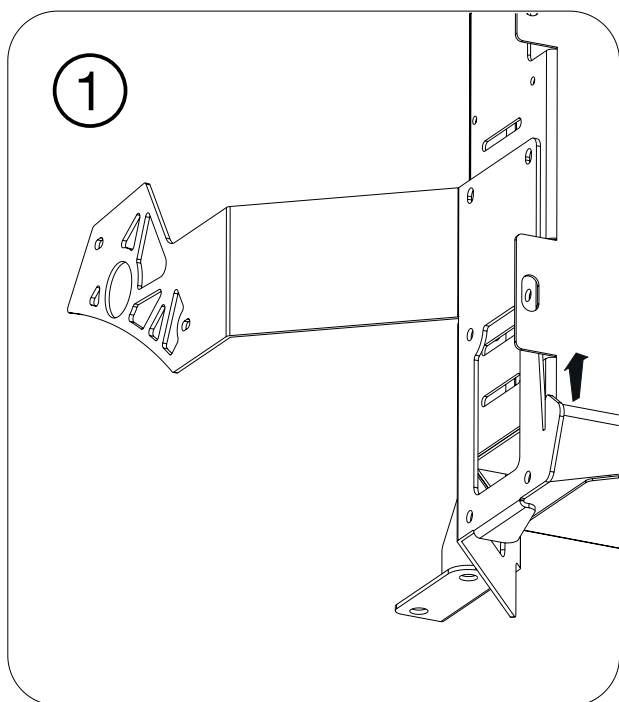

STADIUMPRO | 2 ^e

SPATIUMPRO | 2

GEWISS

1 Dx + 1 Sx

	M6 x 4
	DIN 127 x 4
	TT4x10 x 16

Punto di contatto indicato in adempimento ai fini delle direttive e regolamenti UE applicabili:
Contact details according to the relevant European Directives and Regulations:
GEWISS S.p.A. Via D.Bosatelli, 1 IT-24069 Cenate Sotto (BG) Italy tel: +39 035 946 111 E-mail: qualitymarks@gewiss.com