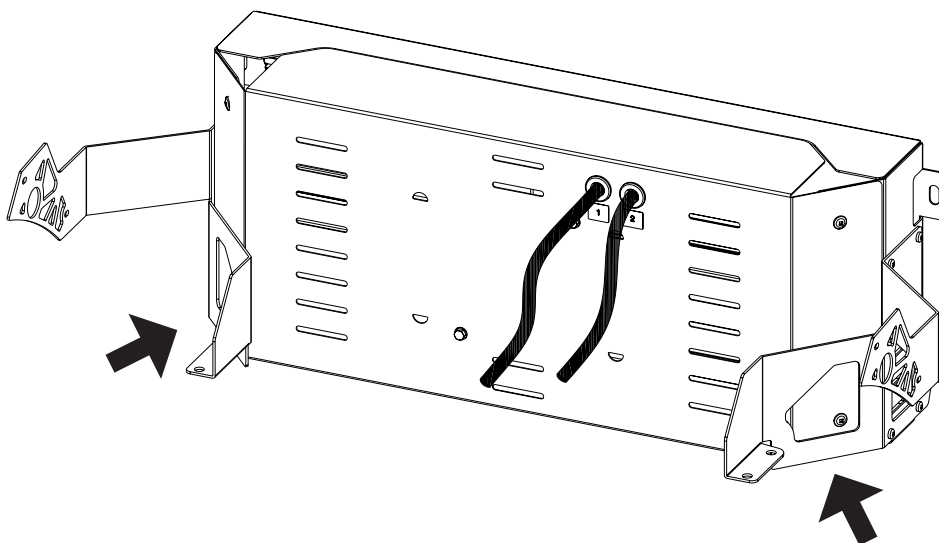

STADIUMPRO | 2 ^e

SPATIUMPRO | 2

GEWISS

1 Dx + 1 Sx

	M6 x 4
	DIN 127 x 4
	TT4x10 x 16

Punto di contatto indicato in adempimento ai fini delle direttive e regolamenti UE applicabili:
Contact details according to the relevant European Directives and Regulations:
GEWISS S.p.A. Via D.Bosatelli, 1 IT-24069 Cenate Sotto (BG) Italy tel: +39 035 946 111 E-mail: qualitymarks@gewiss.com