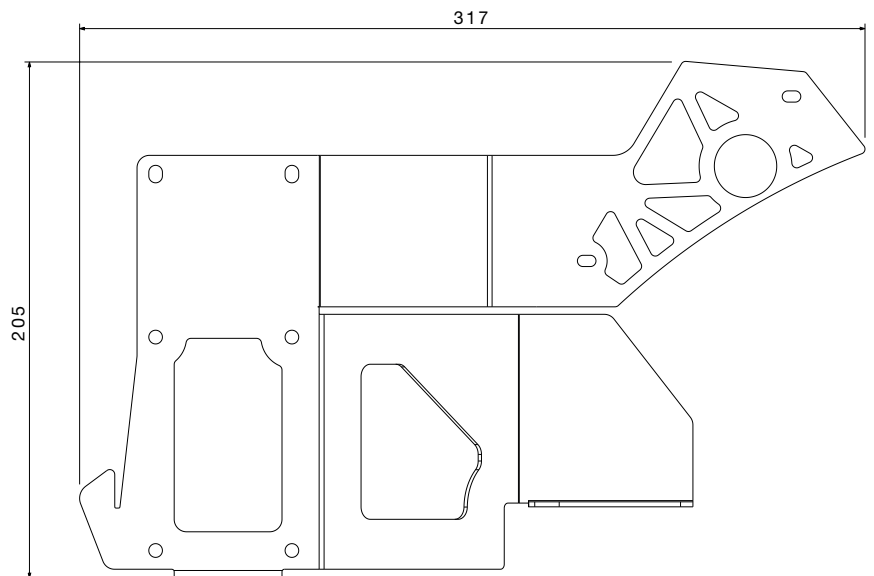

STADIUMPRO | 2 ^e

SPATIUMPRO | 2

GEWISS

1 Dx + 1 Sx

	M6 x 4
	DIN 127 x 4
	TT4x10 x 16

Punto di contatto indicato in adempimento ai fini delle direttive e regolamenti UE applicabili:
Contact details according to the relevant European Directives and Regulations:
GEWISS S.p.A. Via D.Bosatelli, 1 IT-24069 Cenate Sotto (BG) Italy tel: +39 035 946 111 E-mail: qualitymarks@gewiss.com