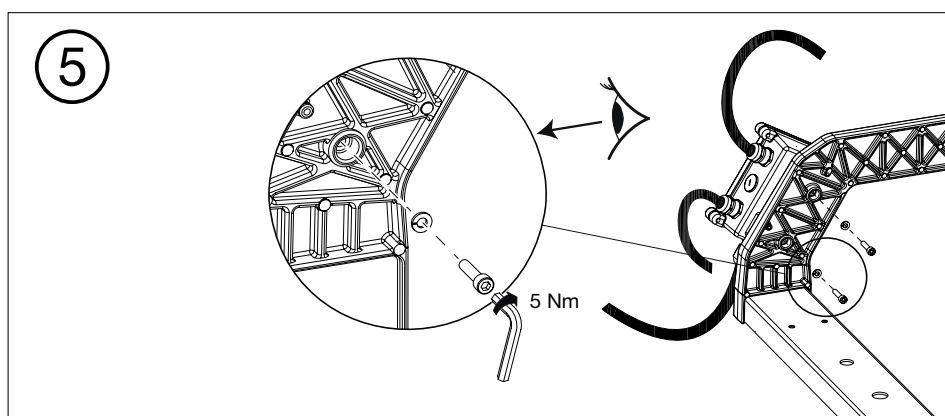

STADIUMPRO | 2 ^e

SPATIUMPRO | 2

GEWISS

1 Dx + 1 Sx

	M6 x 4
	DIN 127 x 4
	TT4x10 x 16

Punto di contatto indicato in adempimento ai fini delle direttive e regolamenti UE applicabili:
Contact details according to the relevant European Directives and Regulations:
GEWISS S.p.A. Via D.Bosatelli, 1 IT-24069 Cenate Sotto (BG) Italy tel: +39 035 946 111 E-mail: qualitymarks@gewiss.com