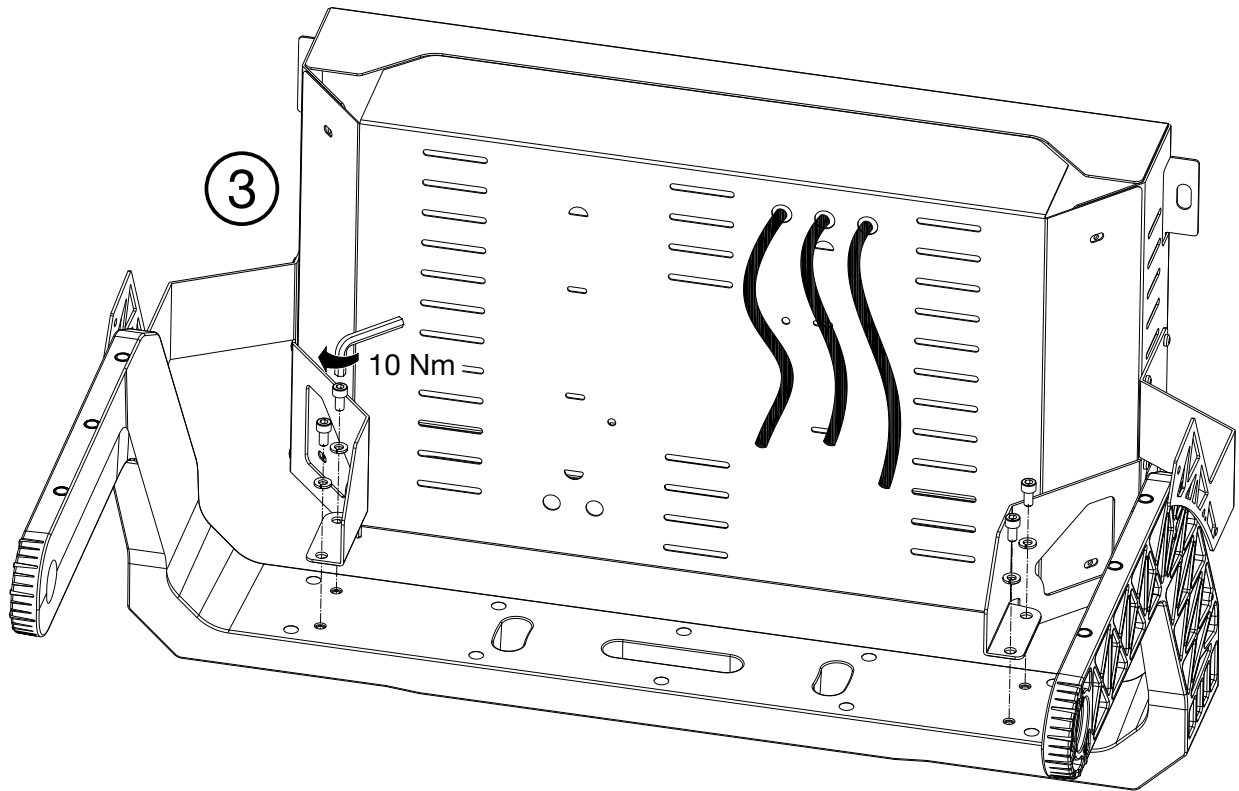

	M6 x 4
	DIN 127 x 4
	TT4x10 x 16

Punto di contatto indicato in adempimento ai fini delle direttive e regolamenti UE applicabili:
 Contact details according to the relevant European Directives and Regulations:
 GEWISS S.p.A. Via D.Bosatelli, 1 IT-24069 Cenate Sotto (BG) Italy tel: +39 035 946 111 E-mail: qualitymarks@gewiss.com