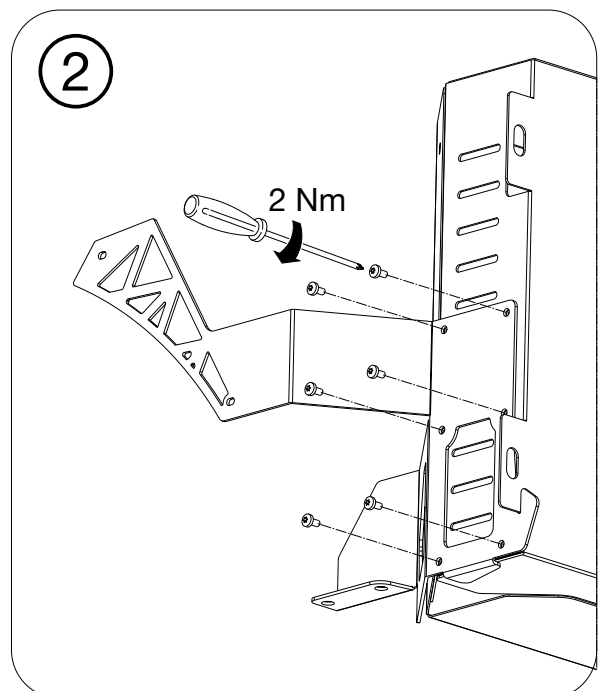

	M6 x 4
	DIN 127 x 4
	TT4x10 x 16

Punto di contatto indicato in adempimento ai fini delle direttive e regolamenti UE applicabili:
 Contact details according to the relevant European Directives and Regulations:
 GEWISS S.p.A. Via D.Bosatelli, 1 IT-24069 Cenate Sotto (BG) Italy tel: +39 035 946 111 E-mail: qualitymarks@gewiss.com