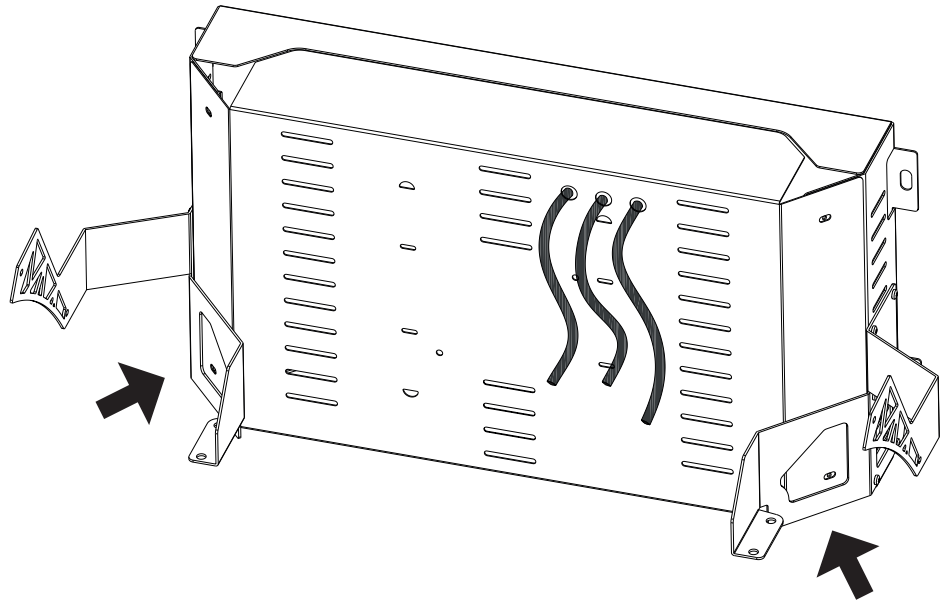

	M6 x 4
	DIN 127 x 4
	TT4x10 x 16

Punto di contatto indicato in adempimento ai fini delle direttive e regolamenti UE applicabili:
 Contact details according to the relevant European Directives and Regulations:
 GEWISS S.p.A. Via D.Bosatelli, 1 IT-24069 Cenate Sotto (BG) Italy tel: +39 035 946 111 E-mail: qualitymarks@gewiss.com