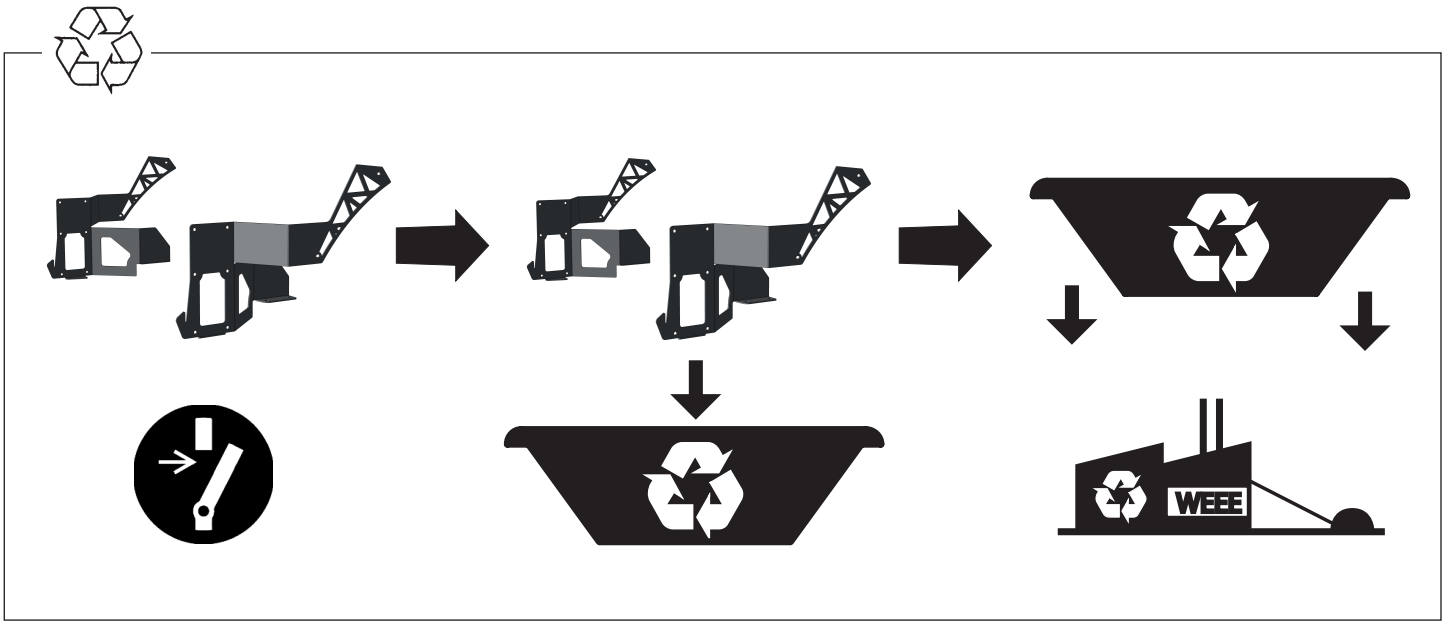

	M6 x 4
	DIN 127 x 4
	TT4x10 x 16

Punto di contatto indicato in adempimento ai fini delle direttive e regolamenti UE applicabili:
 Contact details according to the relevant European Directives and Regulations:
 GEWISS S.p.A. Via D.Bosatelli, 1 IT-24069 Cenate Sotto (BG) Italy tel: +39 035 946 111 E-mail: qualitymarks@gewiss.com