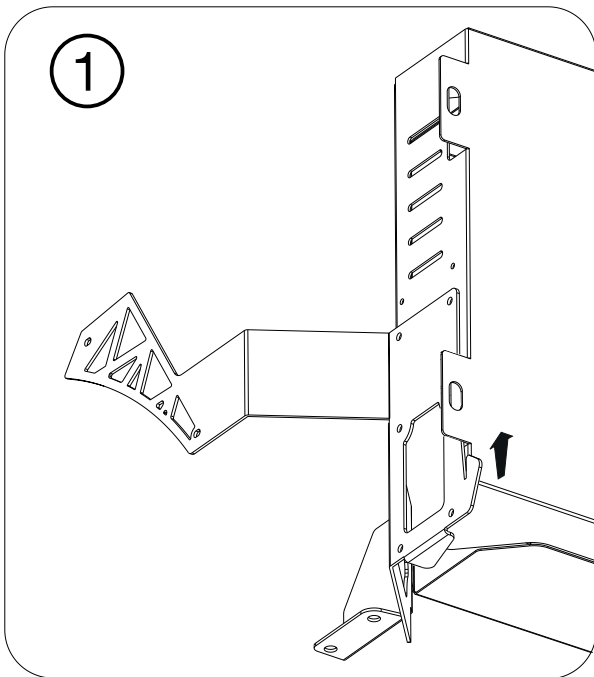

	M6 x 4
	DIN 127 x 4
	TT4x10 x 16

Punto di contatto indicato in adempimento ai fini delle direttive e regolamenti UE applicabili:
 Contact details according to the relevant European Directives and Regulations:
 GEWISS S.p.A. Via D.Bosatelli, 1 IT-24069 Cenate Sotto (BG) Italy tel: +39 035 946 111 E-mail: qualitymarks@gewiss.com