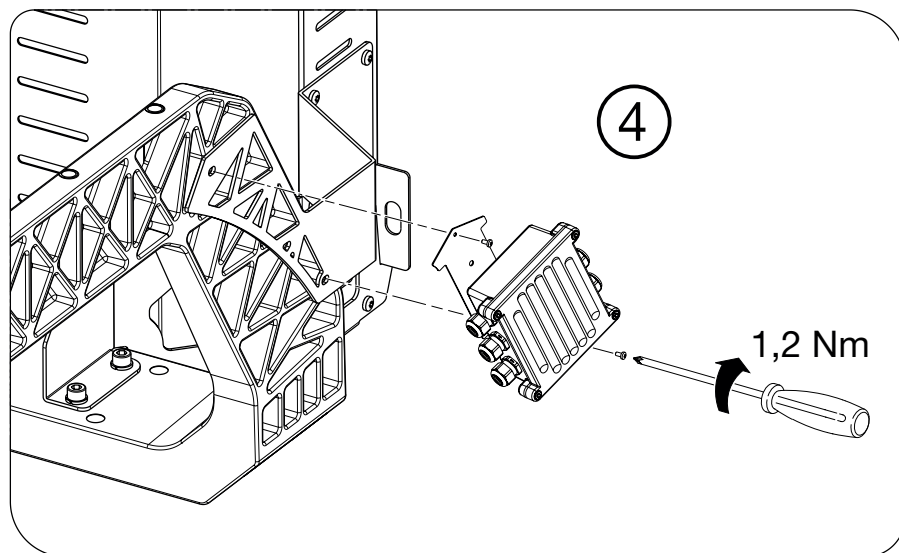

	M6 x 4
	DIN 127 x 4
	TT4x10 x 16

Punto di contatto indicato in adempimento ai fini delle direttive e regolamenti UE applicabili:
 Contact details according to the relevant European Directives and Regulations:
 GEWISS S.p.A. Via D.Bosatelli, 1 IT-24069 Cenate Sotto (BG) Italy tel: +39 035 946 111 E-mail: qualitymarks@gewiss.com