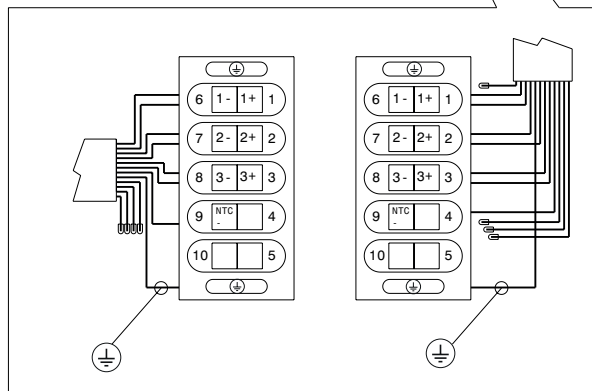

GWP30031 - DALI

PINOUT		
Number	Label	
1	L1	AC L1 IN
2	L2	AC L2 IN
3	⊕	PE
4	DA	DALI 1
5	DA	DALI 1
6	DA	DALI 2
7	DA	DALI 2
8	⊕	PE
9	NTC	NTC
10	+1	LED1+
11	-1	LED1-
12	+2	LED2+
13	-2	LED2-
14	+3	LED3+
15	-3	LED3-

GWP30032 - DMX
DMX address default: 1

PINOUT		
Number	Label	
1	L1	AC L1 IN
2	L2	AC L2 IN
3	⊕	PE
4	A	DMX A input/relaunch
5	A	DMX A input/relaunch
6	B	DMX B input/relaunch
7	B	DMX B input/relaunch
8	S	DMX shield
9	S	DMX shield
10	⊕	PE
11	NTC	NTC
12	+1	LED1+
13	-1	LED1-
14	+2	LED2+
15	-2	LED2-
16	+3	LED3+
17	-3	LED3-

ta +35°C

H07RN-F 12x1,5 (Max 50 m)

GWP20005

GWP30031 - DALI

GWP30032 - DMX

4

Punto di contatto indicato in adempimento ai fini delle direttive e regolamenti UE applicabili:
Contact details according to the relevant European Directives and Regulations:
GEWISS S.p.A. Via D.Bosatelli, 1 IT-24069 Cenate Sotto (BG) Italy tel: +39 035 946 111 E-mail: qualitymarks@gewiss.com