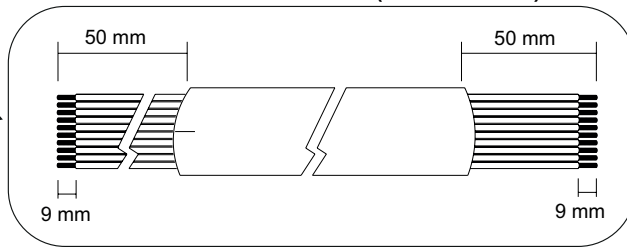

GWP30030

IP66

ta +50°C

A GWP30030

	DALI / DMX		
	=	L	
	=	N	
	=	⊕	
	=	DA+	
	=	DA-	

B

GWP30031 - DALI

GWP30032 - DMX

GWP30031 - DALI

PINOUT		
Number	Label	
1	L1	AC L1 IN
2	L2	AC L2 IN
3	⊕	PE
4	DA	DALI 1
5	DA	DALI 1
6	DA	DALI 2
7	DA	DALI 2
8	⊕	PE
9	NTC	NTC
10	+1	LED1+
11	-1	LED1-
12	+2	LED2+
13	-2	LED2-
14	+3	LED3+
15	-3	LED3-

GWP30032 - DMX
DMX address default: 1

PINOUT		
Number	Label	
1	L1	AC L1 IN
2	L2	AC L2 IN
3	⊕	PE
4	A	DMX A input/relaunch
5	A	DMX A input/relaunch
6	B	DMX B input/relaunch
7	B	DMX B input/relaunch
8	S	DMX shield
9	S	DMX shield
10	⊕	PE
11	NTC	NTC
12	+1	LED1+
13	-1	LED1-
14	+2	LED2+
15	-2	LED2-
16	+3	LED3+
17	-3	LED3-

ta +35°C

H07RN-F 12x1,5 (Max 50 m)

GWP20005

GWP30031 - DALI

GWP30032 - DMX

4

Punto di contatto indicato in adempimento ai fini delle direttive e regolamenti UE applicabili:
Contact details according to the relevant European Directives and Regulations:
GEWISS S.p.A. Via D.Bosatelli, 1 IT-24069 Cenate Sotto (BG) Italy tel: +39 035 946 111 E-mail: qualitymarks@gewiss.com