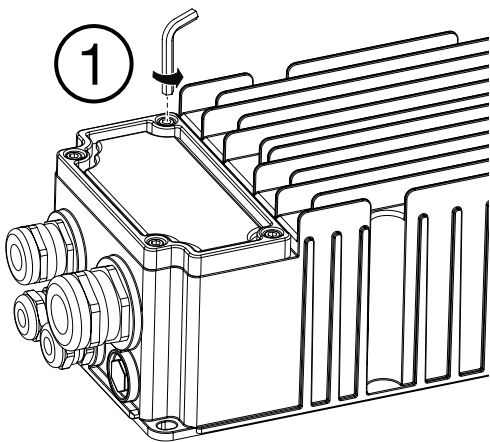

GWP30031 - DALI

PINOUT		
Number	Label	
1	L1	AC L1 IN
2	L2	AC L2 IN
3	⊕	PE
4	DA	DALI 1
5	DA	DALI 1
6	DA	DALI 2
7	DA	DALI 2
8	⊕	PE
9	NTC	NTC
10	+1	LED1+
11	-1	LED1-
12	+2	LED2+
13	-2	LED2-
14	+3	LED3+
15	-3	LED3-

GWP30032 - DMX
DMX address default: 1

PINOUT		
Number	Label	
1	L1	AC L1 IN
2	L2	AC L2 IN
3	⊕	PE
4	A	DMX A input/relaunch
5	A	DMX A input/relaunch
6	B	DMX B input/relaunch
7	B	DMX B input/relaunch
8	S	DMX shield
9	S	DMX shield
10	⊕	PE
11	NTC	NTC
12	+1	LED1+
13	-1	LED1-
14	+2	LED2+
15	-2	LED2-
16	+3	LED3+
17	-3	LED3-

ta +35°C

H07RN-F 12x1,5 (Max 50 m)

GWP20005

GWP30031 - DALI

GWP30032 - DMX

4

Punto di contatto indicato in adempimento ai fini delle direttive e regolamenti UE applicabili:
Contact details according to the relevant European Directives and Regulations:
GEWISS S.p.A. Via D.Bosatelli, 1 IT-24069 Cenate Sotto (BG) Italy tel: +39 035 946 111 E-mail: qualitymarks@gewiss.com