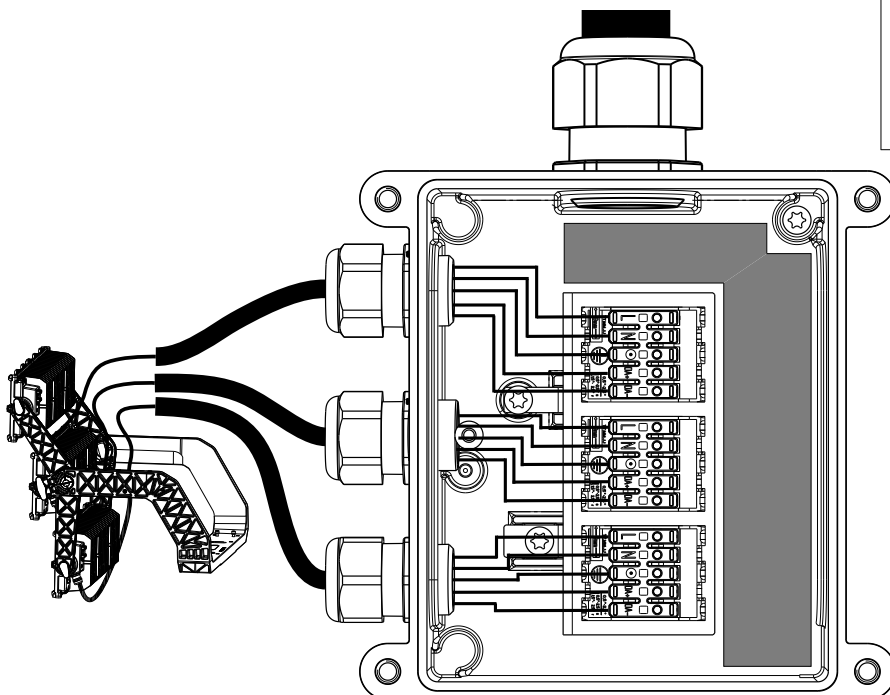

GWP30030

IP66

ta +50°C

A GWP30030

	DALI / DMX		
	=	L	
	=	N	
	=	⊕	
	=	DA+	
	=	DA-	

B

GWP30031 - DALI

GWP30032 - DMX

GWP30031 - DALI

PINOUT		
Number	Label	
1	L1	AC L1 IN
2	L2	AC L2 IN
3	⊕	PE
4	DA	DALI 1
5	DA	DALI 1
6	DA	DALI 2
7	DA	DALI 2
8	⊕	PE
9	NTC	NTC
10	+1	LED1+
11	-1	LED1-
12	+2	LED2+
13	-2	LED2-
14	+3	LED3+
15	-3	LED3-

GWP30032 - DMX
DMX address default: 1

PINOUT		
Number	Label	
1	L1	AC L1 IN
2	L2	AC L2 IN
3	⊕	PE
4	A	DMX A input/relaunch
5	A	DMX A input/relaunch
6	B	DMX B input/relaunch
7	B	DMX B input/relaunch
8	S	DMX shield
9	S	DMX shield
10	⊕	PE
11	NTC	NTC
12	+1	LED1+
13	-1	LED1-
14	+2	LED2+
15	-2	LED2-
16	+3	LED3+
17	-3	LED3-

ta +35°C

H07RN-F 12x1,5 (Max 50 m)

GWP20005

GWP30031 - DALI

GWP30032 - DMX

4

Punto di contatto indicato in adempimento ai fini delle direttive e regolamenti UE applicabili:
Contact details according to the relevant European Directives and Regulations:
GEWISS S.p.A. Via D.Bosatelli, 1 IT-24069 Cenate Sotto (BG) Italy tel: +39 035 946 111 E-mail: qualitymarks@gewiss.com