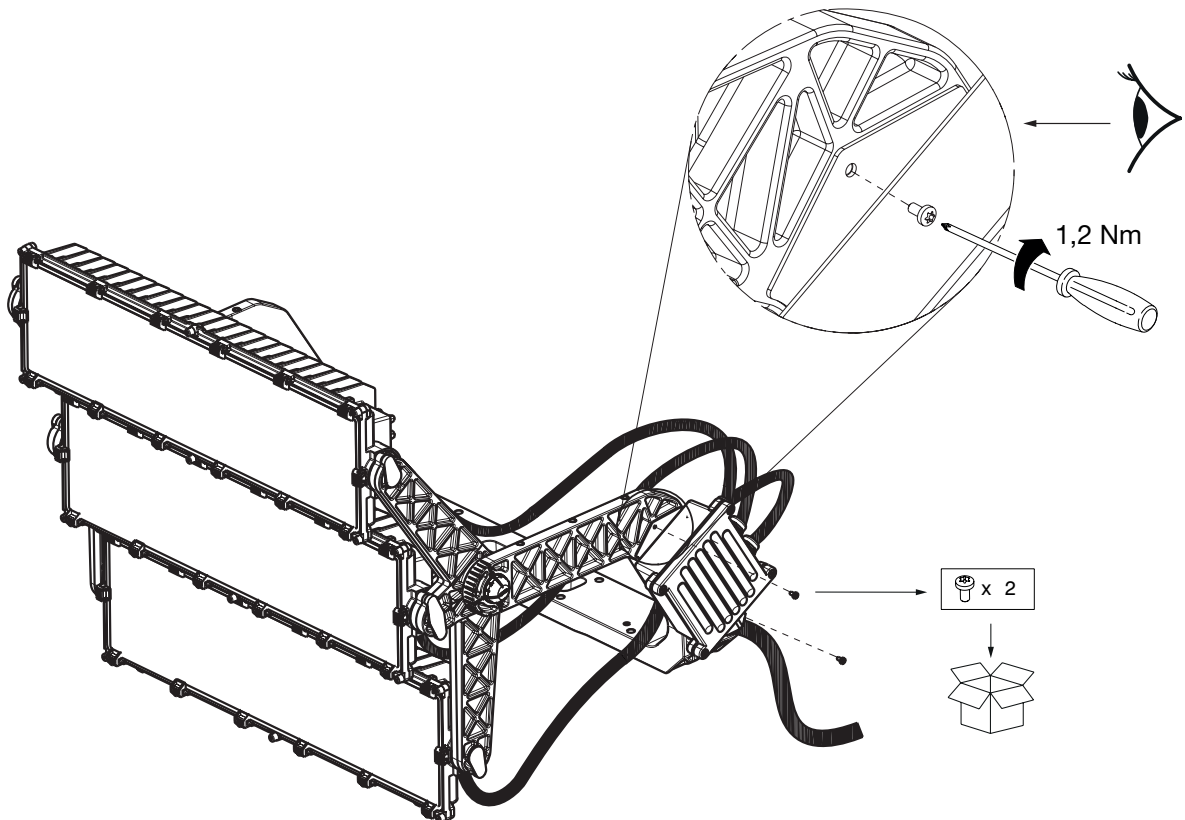

GWP30030

IP66

ta +50°C

A GWP30030

	DALI / DMX		
	=	L	
	=	N	
	=	⊕	
	=	DA+	
	=	DA-	

B

GWP30031 - DALI

GWP30032 - DMX

GWP30031 - DALI

PINOUT		
Number	Label	
1	L1	AC L1 IN
2	L2	AC L2 IN
3	⊕	PE
4	DA	DALI 1
5	DA	DALI 1
6	DA	DALI 2
7	DA	DALI 2
8	⊕	PE
9	NTC	NTC
10	+1	LED1+
11	-1	LED1-
12	+2	LED2+
13	-2	LED2-
14	+3	LED3+
15	-3	LED3-