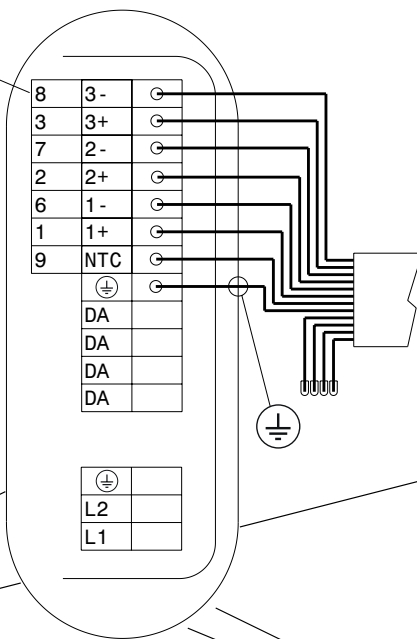

GWP30031 - DALI

PINOUT		
Number	Label	
1	L1	AC L1 IN
2	L2	AC L2 IN
3	⊕	PE
4	DA	DALI 1
5	DA	DALI 1
6	DA	DALI 2
7	DA	DALI 2
8	⊕	PE
9	NTC	NTC
10	+1	LED1+
11	-1	LED1-
12	+2	LED2+
13	-2	LED2-
14	+3	LED3+
15	-3	LED3-

GWP30032 - DMX
DMX address default: 1

PINOUT		
Number	Label	
1	L1	AC L1 IN
2	L2	AC L2 IN
3	⊕	PE
4	A	DMX A input/relaunch
5	A	DMX A input/relaunch
6	B	DMX B input/relaunch
7	B	DMX B input/relaunch
8	S	DMX shield
9	S	DMX shield
10	⊕	PE
11	NTC	NTC
12	+1	LED1+
13	-1	LED1-
14	+2	LED2+
15	-2	LED2-
16	+3	LED3+
17	-3	LED3-

ta +35°C

H07RN-F 12x1,5 (Max 50 m)

GWP20005

GWP30031 - DALI

GWP30032 - DMX

4

Punto di contatto indicato in adempimento ai fini delle direttive e regolamenti UE applicabili:
Contact details according to the relevant European Directives and Regulations:
GEWISS S.p.A. Via D.Bosatelli, 1 IT-24069 Cenate Sotto (BG) Italy tel: +39 035 946 111 E-mail: qualitymarks@gewiss.com