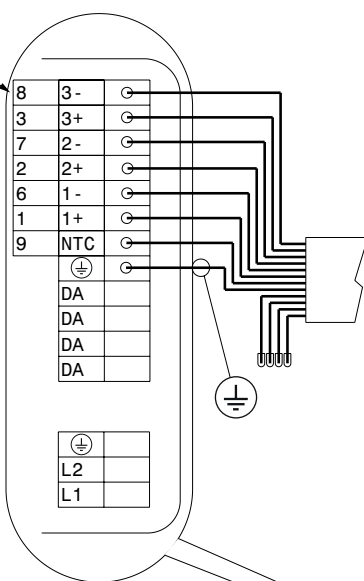

GWP30030

IP66

ta +50°C

A GWP30030

	DALI / DMX		
	=	L	
	=	N	
	=	⊕	
	=	DA+	
	=	DA-	

B

GWP30031 - DALI

GWP30032 - DMX

GWP30031 - DALI

PINOUT		
Number	Label	
1	L1	AC L1 IN
2	L2	AC L2 IN
3	⊕	PE
4	DA	DALI 1
5	DA	DALI 1
6	DA	DALI 2
7	DA	DALI 2
8	⊕	PE
9	NTC	NTC
10	+1	LED1+
11	-1	LED1-
12	+2	LED2+
13	-2	LED2-
14	+3	LED3+
15	-3	LED3-

GWP30032 - DMX
DMX address default: 1

PINOUT		
Number	Label	
1	L1	AC L1 IN
2	L2	AC L2 IN
3	⊕	PE
4	A	DMX A input/relaunch
5	A	DMX A input/relaunch
6	B	DMX B input/relaunch
7	B	DMX B input/relaunch
8	S	DMX shield
9	S	DMX shield
10	⊕	PE
11	NTC	NTC
12	+1	LED1+
13	-1	LED1-
14	+2	LED2+
15	-2	LED2-
16	+3	LED3+
17	-3	LED3-

ta +35°C

H07RN-F 12x1,5 (Max 50 m)

GWP20005

GWP30031 - DALI

GWP30032 - DMX

4

Punto di contatto indicato in adempimento ai fini delle direttive e regolamenti UE applicabili:
Contact details according to the relevant European Directives and Regulations:
GEWISS S.p.A. Via D.Bosatelli, 1 IT-24069 Cenate Sotto (BG) Italy tel: +39 035 946 111 E-mail: qualitymarks@gewiss.com