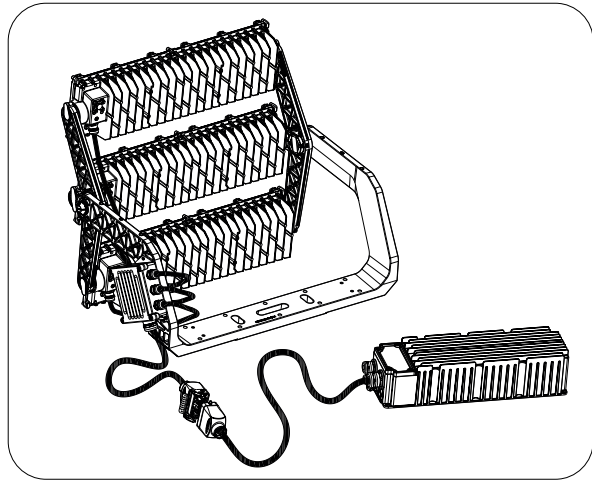

GWP30031 - DALI

PINOUT		
Number	Label	
1	L1	AC L1 IN
2	L2	AC L2 IN
3	⊕	PE
4	DA	DALI 1
5	DA	DALI 1
6	DA	DALI 2
7	DA	DALI 2
8	⊕	PE
9	NTC	NTC
10	+1	LED1+
11	-1	LED1-
12	+2	LED2+
13	-2	LED2-
14	+3	LED3+
15	-3	LED3-

GWP30032 - DMX
DMX address default: 1

PINOUT		
Number	Label	
1	L1	AC L1 IN
2	L2	AC L2 IN
3	⊕	PE
4	A	DMX A input/relaunch
5	A	DMX A input/relaunch
6	B	DMX B input/relaunch
7	B	DMX B input/relaunch
8	S	DMX shield
9	S	DMX shield
10	⊕	PE
11	NTC	NTC
12	+1	LED1+
13	-1	LED1-
14	+2	LED2+
15	-2	LED2-
16	+3	LED3+
17	-3	LED3-

ta +35°C

H07RN-F 12x1,5 (Max 50 m)

GWP20005

GWP30031 - DALI

GWP30032 - DMX

4

Punto di contatto indicato in adempimento ai fini delle direttive e regolamenti UE applicabili:
Contact details according to the relevant European Directives and Regulations:
GEWISS S.p.A. Via D.Bosatelli, 1 IT-24069 Cenate Sotto (BG) Italy tel: +39 035 946 111 E-mail: qualitymarks@gewiss.com