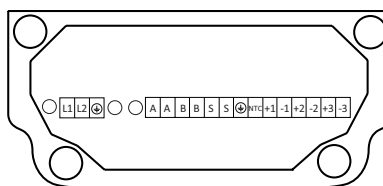

GWP30030

IP66

ta +50°C

A GWP30030

	DALI / DMX		
	=	L	
	=	N	
	=	⊕	
	=	DA+	
	=	DA-	

B

GWP30031 - DALI

GWP30032 - DMX

GWP30031 - DALI

PINOUT		
Number	Label	
1	L1	AC L1 IN
2	L2	AC L2 IN
3	⊕	PE
4	DA	DALI 1
5	DA	DALI 1
6	DA	DALI 2
7	DA	DALI 2
8	⊕	PE
9	NTC	NTC
10	+1	LED1+
11	-1	LED1-
12	+2	LED2+
13	-2	LED2-
14	+3	LED3+
15	-3	LED3-

GWP30032 - DMX
DMX address default: 1

PINOUT		
Number	Label	
1	L1	AC L1 IN
2	L2	AC L2 IN
3	⊕	PE
4	A	DMX A input/relaunch
5	A	DMX A input/relaunch
6	B	DMX B input/relaunch
7	B	DMX B input/relaunch
8	S	DMX shield
9	S	DMX shield
10	⊕	PE
11	NTC	NTC
12	+1	LED1+
13	-1	LED1-
14	+2	LED2+
15	-2	LED2-
16	+3	LED3+
17	-3	LED3-

ta +35°C

H07RN-F 12x1,5 (Max 50 m)

GWP20005

GWP30031 - DALI

GWP30032 - DMX

4

Punto di contatto indicato in adempimento ai fini delle direttive e regolamenti UE applicabili:
Contact details according to the relevant European Directives and Regulations:
GEWISS S.p.A. Via D.Bosatelli, 1 IT-24069 Cenate Sotto (BG) Italy tel: +39 035 946 111 E-mail: qualitymarks@gewiss.com