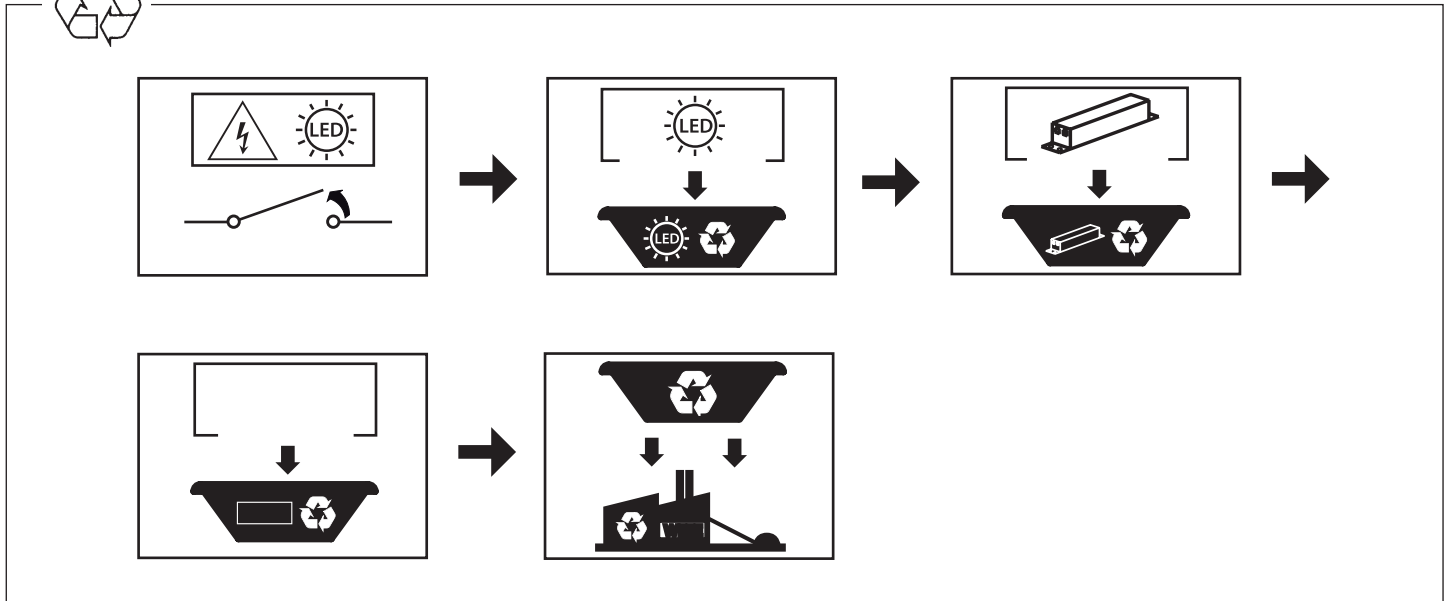

ta +35°C

H07RN-F 12x1,5 (Max 50 m)

GWP20005

GWP30031 - DALI

GWP30032 - DMX

4

Punto di contatto indicato in adempimento ai fini delle direttive e regolamenti UE applicabili:
Contact details according to the relevant European Directives and Regulations:
GEWISS S.p.A. Via D.Bosatelli, 1 IT-24069 Cenate Sotto (BG) Italy tel: +39 035 946 111 E-mail: qualitymarks@gewiss.com