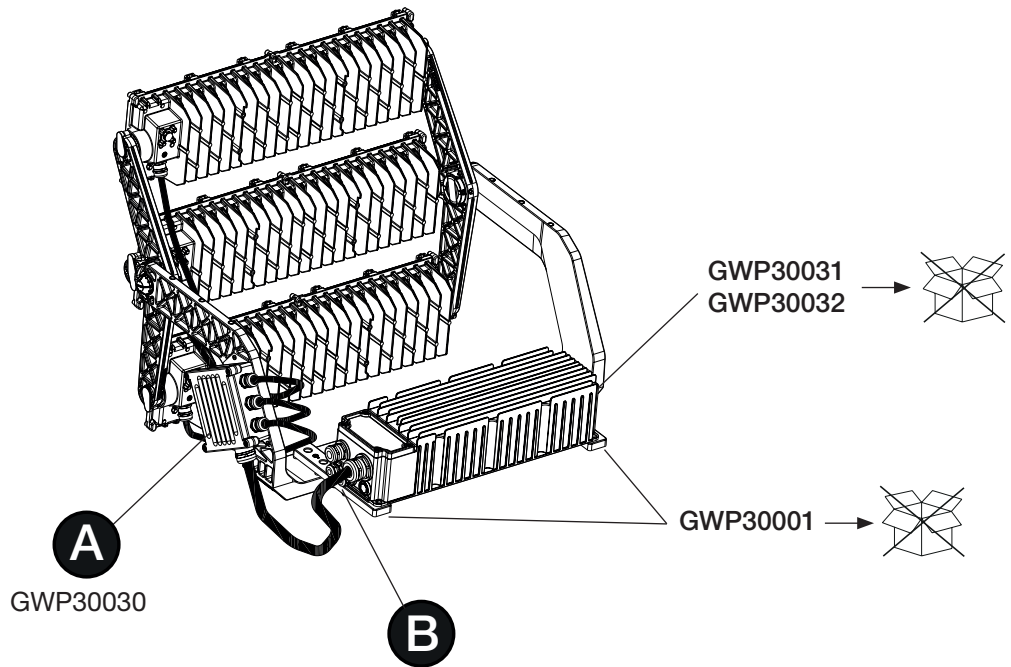

GWP30030

IP66

ta +50°C

A GWP30030

	DALI / DMX		
	=	L	
	=	N	
	=	⊕	
	=	DA+	
	=	DA-	

B

GWP30031 - DALI

GWP30032 - DMX

GWP30031 - DALI

PINOUT		
Number	Label	
1	L1	AC L1 IN
2	L2	AC L2 IN
3	⊕	PE
4	DA	DALI 1
5	DA	DALI 1
6	DA	DALI 2
7	DA	DALI 2
8	⊕	PE
9	NTC	NTC
10	+1	LED1+
11	-1	LED1-
12	+2	LED2+
13	-2	LED2-
14	+3	LED3+
15	-3	LED3-

GWP30032 - DMX
DMX address default: 1

PINOUT		
Number	Label	
1	L1	AC L1 IN
2	L2	AC L2 IN
3	⊕	PE
4	A	DMX A input/relaunch
5	A	DMX A input/relaunch
6	B	DMX B input/relaunch
7	B	DMX B input/relaunch
8	S	DMX shield
9	S	DMX shield
10	⊕	PE
11	NTC	NTC
12	+1	LED1+
13	-1	LED1-
14	+2	LED2+
15	-2	LED2-
16	+3	LED3+
17	-3	LED3-

ta +35°C

H07RN-F 12x1,5 (Max 50 m)

GWP20005

GWP30031 - DALI

GWP30032 - DMX

4

Punto di contatto indicato in adempimento ai fini delle direttive e regolamenti UE applicabili:
Contact details according to the relevant European Directives and Regulations:
GEWISS S.p.A. Via D.Bosatelli, 1 IT-24069 Cenate Sotto (BG) Italy tel: +39 035 946 111 E-mail: qualitymarks@gewiss.com