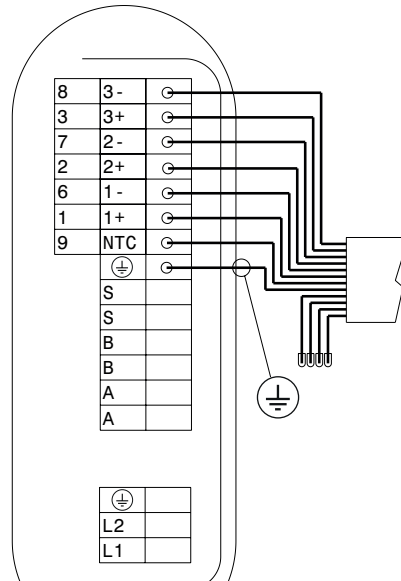

GWP30030

IP66

ta +50°C

A GWP30030

	DALI / DMX		
	=	L	
	=	N	
	=	⊕	
	=	DA+	
	=	DA-	

B

GWP30031 - DALI

GWP30032 - DMX

GWP30031 - DALI

PINOUT		
Number	Label	
1	L1	AC L1 IN
2	L2	AC L2 IN
3	⊕	PE
4	DA	DALI 1
5	DA	DALI 1
6	DA	DALI 2
7	DA	DALI 2
8	⊕	PE
9	NTC	NTC
10	+1	LED1+
11	-1	LED1-
12	+2	LED2+
13	-2	LED2-
14	+3	LED3+
15	-3	LED3-

GWP30032 - DMX
DMX address default: 1

PINOUT		
Number	Label	
1	L1	AC L1 IN
2	L2	AC L2 IN
3	⊕	PE
4	A	DMX A input/relaunch
5	A	DMX A input/relaunch
6	B	DMX B input/relaunch
7	B	DMX B input/relaunch
8	S	DMX shield
9	S	DMX shield
10	⊕	PE
11	NTC	NTC
12	+1	LED1+
13	-1	LED1-
14	+2	LED2+
15	-2	LED2-
16	+3	LED3+
17	-3	LED3-

ta +35°C

H07RN-F 12x1,5 (Max 50 m)

GWP20005

GWP30031 - DALI

GWP30032 - DMX

4

Punto di contatto indicato in adempimento ai fini delle direttive e regolamenti UE applicabili:
Contact details according to the relevant European Directives and Regulations:
GEWISS S.p.A. Via D.Bosatelli, 1 IT-24069 Cenate Sotto (BG) Italy tel: +39 035 946 111 E-mail: qualitymarks@gewiss.com