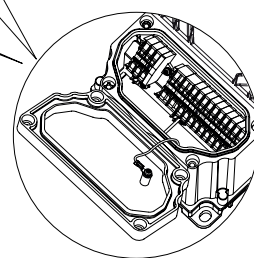

GWP30030

IP66

ta +50°C

A GWP30030

	DALI / DMX		
	=	L	
	=	N	
	=	⊕	
	=	DA+	
	=	DA-	

B

GWP30031 - DALI

GWP30032 - DMX

GWP30031 - DALI

PINOUT		
Number	Label	
1	L1	AC L1 IN
2	L2	AC L2 IN
3	⊕	PE
4	DA	DALI 1
5	DA	DALI 1
6	DA	DALI 2
7	DA	DALI 2
8	⊕	PE
9	NTC	NTC
10	+1	LED1+
11	-1	LED1-
12	+2	LED2+
13	-2	LED2-
14	+3	LED3+
15	-3	LED3-

GWP30032 - DMX
DMX address default: 1

PINOUT		
Number	Label	
1	L1	AC L1 IN
2	L2	AC L2 IN
3	⊕	PE
4	A	DMX A input/relaunch
5	A	DMX A input/relaunch
6	B	DMX B input/relaunch
7	B	DMX B input/relaunch
8	S	DMX shield
9	S	DMX shield
10	⊕	PE
11	NTC	NTC
12	+1	LED1+
13	-1	LED1-
14	+2	LED2+
15	-2	LED2-
16	+3	LED3+
17	-3	LED3-

ta +35°C

H07RN-F 12x1,5 (Max 50 m)

GWP20005

GWP30031 - DALI

GWP30032 - DMX

4

Punto di contatto indicato in adempimento ai fini delle direttive e regolamenti UE applicabili:
Contact details according to the relevant European Directives and Regulations:
GEWISS S.p.A. Via D.Bosatelli, 1 IT-24069 Cenate Sotto (BG) Italy tel: +39 035 946 111 E-mail: qualitymarks@gewiss.com