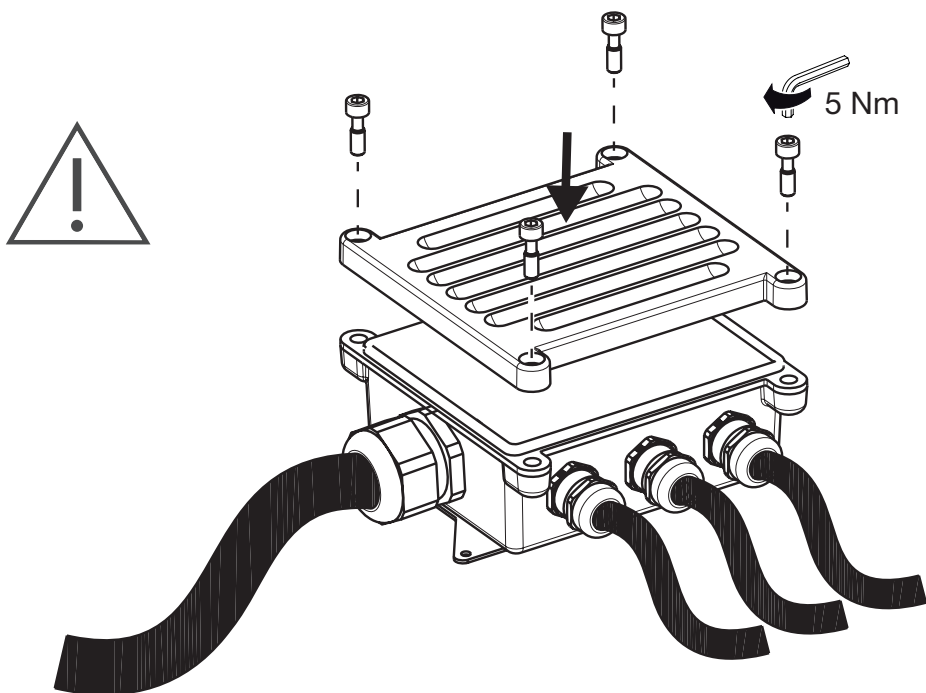

GWP30032 - DMX
DMX address default: 1

PINOUT		
Number	Label	
1	L1	AC L1 IN
2	L2	AC L2 IN
3	⊕	PE
4	A	DMX A input/relaunch
5	A	DMX A input/relaunch
6	B	DMX B input/relaunch
7	B	DMX B input/relaunch
8	S	DMX shield
9	S	DMX shield
10	⊕	PE
11	NTC	NTC
12	+1	LED1+
13	-1	LED1-
14	+2	LED2+
15	-2	LED2-
16	+3	LED3+
17	-3	LED3-

ta +35°C

H07RN-F 12x1,5 (Max 50 m)

GWP20005

GWP30031 - DALI

GWP30032 - DMX

4

Punto di contatto indicato in adempimento ai fini delle direttive e regolamenti UE applicabili:
Contact details according to the relevant European Directives and Regulations:
GEWISS S.p.A. Via D.Bosatelli, 1 IT-24069 Cenate Sotto (BG) Italy tel: +39 035 946 111 E-mail: qualitymarks@gewiss.com