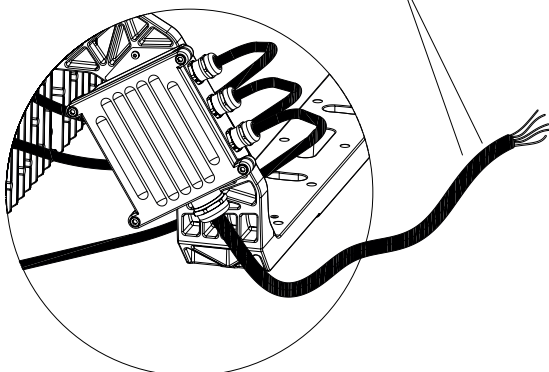

GWP30031 - DALI

PINOUT		
Number	Label	
1	L1	AC L1 IN
2	L2	AC L2 IN
3	⊕	PE
4	DA	DALI 1
5	DA	DALI 1
6	DA	DALI 2
7	DA	DALI 2
8	⊕	PE
9	NTC	NTC
10	+1	LED1+
11	-1	LED1-
12	+2	LED2+
13	-2	LED2-
14	+3	LED3+
15	-3	LED3-

GWP30032 - DMX
DMX address default: 1

PINOUT		
Number	Label	
1	L1	AC L1 IN
2	L2	AC L2 IN
3	⊕	PE
4	A	DMX A input/relaunch
5	A	DMX A input/relaunch
6	B	DMX B input/relaunch
7	B	DMX B input/relaunch
8	S	DMX shield
9	S	DMX shield
10	⊕	PE
11	NTC	NTC
12	+1	LED1+
13	-1	LED1-
14	+2	LED2+
15	-2	LED2-
16	+3	LED3+
17	-3	LED3-

ta +35°C

H07RN-F 12x1,5 (Max 50 m)

GWP20005

GWP30031 - DALI

GWP30032 - DMX

4

Punto di contatto indicato in adempimento ai fini delle direttive e regolamenti UE applicabili:
Contact details according to the relevant European Directives and Regulations:
GEWISS S.p.A. Via D.Bosatelli, 1 IT-24069 Cenate Sotto (BG) Italy tel: +39 035 946 111 E-mail: qualitymarks@gewiss.com