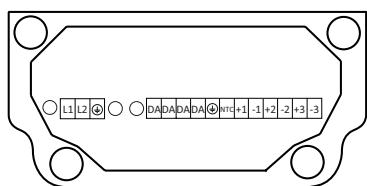

GWP30030

IP66

ta +50°C

A GWP30030

	DALI / DMX		
	=	L	
	=	N	
	=	⊕	
	=	DA+	
	=	DA-	

B

GWP30031 - DALI

GWP30032 - DMX

GWP30031 - DALI

PINOUT		
Number	Label	
1	L1	AC L1 IN
2	L2	AC L2 IN
3	⊕	PE
4	DA	DALI 1
5	DA	DALI 1
6	DA	DALI 2
7	DA	DALI 2
8	⊕	PE
9	NTC	NTC
10	+1	LED1+
11	-1	LED1-
12	+2	LED2+
13	-2	LED2-
14	+3	LED3+
15	-3	LED3-

GWP30032 - DMX
DMX address default: 1

PINOUT		
Number	Label	
1	L1	AC L1 IN
2	L2	AC L2 IN
3	⊕	PE
4	A	DMX A input/relaunch
5	A	DMX A input/relaunch
6	B	DMX B input/relaunch
7	B	DMX B input/relaunch
8	S	DMX shield
9	S	DMX shield
10	⊕	PE
11	NTC	NTC
12	+1	LED1+
13	-1	LED1-
14	+2	LED2+
15	-2	LED2-
16	+3	LED3+
17	-3	LED3-

ta +35°C

H07RN-F 12x1,5 (Max 50 m)

GWP20005

GWP30031 - DALI

GWP30032 - DMX

4

Punto di contatto indicato in adempimento ai fini delle direttive e regolamenti UE applicabili:
Contact details according to the relevant European Directives and Regulations:
GEWISS S.p.A. Via D.Bosatelli, 1 IT-24069 Cenate Sotto (BG) Italy tel: +39 035 946 111 E-mail: qualitymarks@gewiss.com