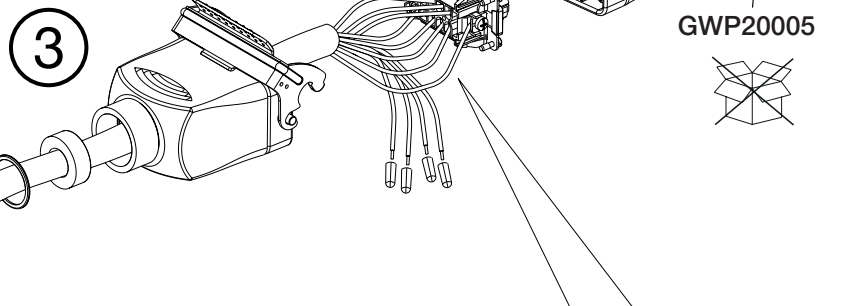

GWP30031 - DALI

PINOUT		
Number	Label	
1	L1	AC L1 IN
2	L2	AC L2 IN
3	⊕	PE
4	DA	DALI 1
5	DA	DALI 1
6	DA	DALI 2
7	DA	DALI 2
8	⊕	PE
9	NTC	NTC
10	+1	LED1+
11	-1	LED1-
12	+2	LED2+
13	-2	LED2-
14	+3	LED3+
15	-3	LED3-

GWP30032 - DMX
DMX address default: 1

PINOUT		
Number	Label	
1	L1	AC L1 IN
2	L2	AC L2 IN
3	⊕	PE
4	A	DMX A input/relaunch
5	A	DMX A input/relaunch
6	B	DMX B input/relaunch
7	B	DMX B input/relaunch
8	S	DMX shield
9	S	DMX shield
10	⊕	PE
11	NTC	NTC
12	+1	LED1+
13	-1	LED1-
14	+2	LED2+
15	-2	LED2-
16	+3	LED3+
17	-3	LED3-

ta +35°C

H07RN-F 12x1,5 (Max 50 m)

GWP20005

GWP30031 - DALI

GWP30032 - DMX

4

Punto di contatto indicato in adempimento ai fini delle direttive e regolamenti UE applicabili:
Contact details according to the relevant European Directives and Regulations:
GEWISS S.p.A. Via D.Bosatelli, 1 IT-24069 Cenate Sotto (BG) Italy tel: +39 035 946 111 E-mail: qualitymarks@gewiss.com