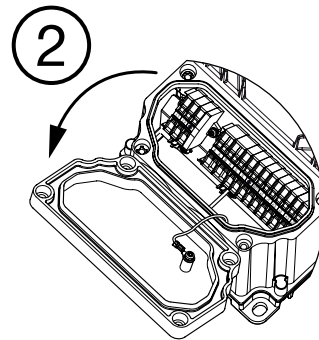

GWP30031 - DALI

PINOUT		
Number	Label	
1	L1	AC L1 IN
2	L2	AC L2 IN
3	⊕	PE
4	DA	DALI 1
5	DA	DALI 1
6	DA	DALI 2
7	DA	DALI 2
8	⊕	PE
9	NTC	NTC
10	+1	LED1+
11	-1	LED1-
12	+2	LED2+
13	-2	LED2-
14	+3	LED3+
15	-3	LED3-

GWP30032 - DMX
DMX address default: 1

PINOUT		
Number	Label	
1	L1	AC L1 IN
2	L2	AC L2 IN
3	⊕	PE
4	A	DMX A input/relaunch
5	A	DMX A input/relaunch
6	B	DMX B input/relaunch
7	B	DMX B input/relaunch
8	S	DMX shield
9	S	DMX shield
10	⊕	PE
11	NTC	NTC
12	+1	LED1+
13	-1	LED1-
14	+2	LED2+
15	-2	LED2-
16	+3	LED3+
17	-3	LED3-

ta +35°C

H07RN-F 12x1,5 (Max 50 m)

GWP20005

GWP30031 - DALI

GWP30032 - DMX

4

Punto di contatto indicato in adempimento ai fini delle direttive e regolamenti UE applicabili:
Contact details according to the relevant European Directives and Regulations:
GEWISS S.p.A. Via D.Bosatelli, 1 IT-24069 Cenate Sotto (BG) Italy tel: +39 035 946 111 E-mail: qualitymarks@gewiss.com