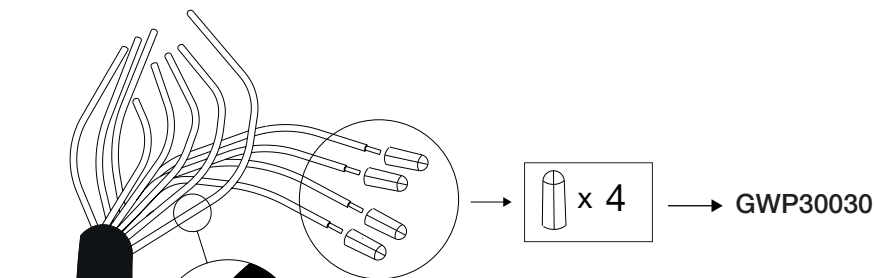

GWP30030

IP66

ta +50°C

A GWP30030

	DALI / DMX		
	=	L	
	=	N	
	=	⊕	
	=	DA+	
	=	DA-	

B

GWP30031 - DALI

GWP30032 - DMX

GWP30031 - DALI

PINOUT		
Number	Label	
1	L1	AC L1 IN
2	L2	AC L2 IN
3	⊕	PE
4	DA	DALI 1
5	DA	DALI 1
6	DA	DALI 2
7	DA	DALI 2
8	⊕	PE
9	NTC	NTC
10	+1	LED1+
11	-1	LED1-
12	+2	LED2+
13	-2	LED2-
14	+3	LED3+
15	-3	LED3-

ta +35°C

H07RN-F 12x1,5 (Max 50 m)

GWP20005

GWP30031 - DALI

GWP30032 - DMX

4

Punto di contatto indicato in adempimento ai fini delle direttive e regolamenti UE applicabili:
Contact details according to the relevant European Directives and Regulations:
GEWISS S.p.A. Via D.Bosatelli, 1 IT-24069 Cenate Sotto (BG) Italy tel: +39 035 946 111 E-mail: qualitymarks@gewiss.com