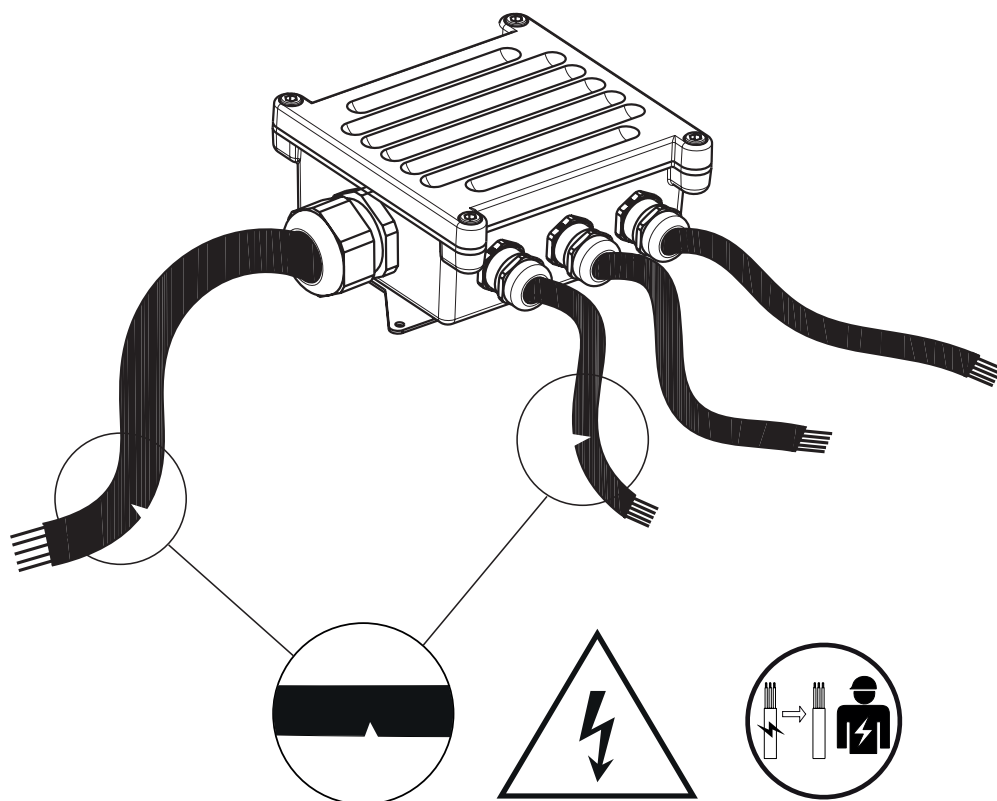

ta +35°C

H07RN-F 12x1,5 (Max 50 m)

GWP20005

GWP30031 - DALI

GWP30032 - DMX

4

Punto di contatto indicato in adempimento ai fini delle direttive e regolamenti UE applicabili:
Contact details according to the relevant European Directives and Regulations:
GEWISS S.p.A. Via D.Bosatelli, 1 IT-24069 Cenate Sotto (BG) Italy tel: +39 035 946 111 E-mail: qualitymarks@gewiss.com