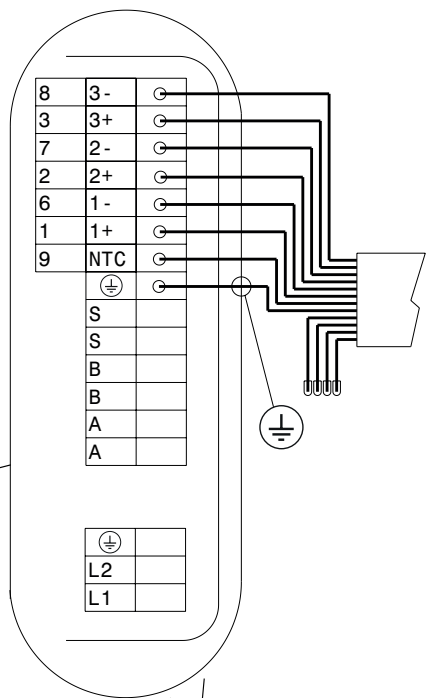

GWP30031 - DALI

PINOUT		
Number	Label	
1	L1	AC L1 IN
2	L2	AC L2 IN
3	⊕	PE
4	DA	DALI 1
5	DA	DALI 1
6	DA	DALI 2
7	DA	DALI 2
8	⊕	PE
9	NTC	NTC
10	+1	LED1+
11	-1	LED1-
12	+2	LED2+
13	-2	LED2-
14	+3	LED3+
15	-3	LED3-

GWP30032 - DMX
DMX address default: 1

PINOUT		
Number	Label	
1	L1	AC L1 IN
2	L2	AC L2 IN
3	⊕	PE
4	A	DMX A input/relaunch
5	A	DMX A input/relaunch
6	B	DMX B input/relaunch
7	B	DMX B input/relaunch
8	S	DMX shield
9	S	DMX shield
10	⊕	PE
11	NTC	NTC
12	+1	LED1+
13	-1	LED1-
14	+2	LED2+
15	-2	LED2-
16	+3	LED3+
17	-3	LED3-

ta +35°C

H07RN-F 12x1,5 (Max 50 m)

GWP20005

GWP30031 - DALI

GWP30032 - DMX

4

Punto di contatto indicato in adempimento ai fini delle direttive e regolamenti UE applicabili:
Contact details according to the relevant European Directives and Regulations:
GEWISS S.p.A. Via D.Bosatelli, 1 IT-24069 Cenate Sotto (BG) Italy tel: +39 035 946 111 E-mail: qualitymarks@gewiss.com