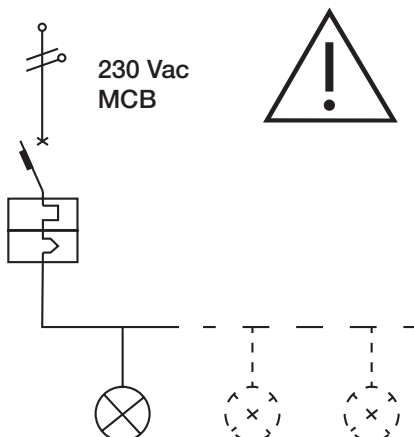

Smart [PRO]e

GEWISS

	DIMMING				V_{in}	I_{out}	W	t_a
	1-10V	5,7	0,038 m ²	0,085 m ²	220-240V 50/60Hz	Max 1,4A	150W	Max 40°C

LED CCT	≤ 5700K	
Optics	RG1	
SN	2,5 m	
SM	2,5 m	
SW	2,5 m	
ALW	6 m	
ASW	6 m	

	I_{LED} (mA)	DIMMING	LED driver inrush current peak and width
LED	Max. 1400	1-10V	90,5A / 196 µs

MCB Type B:	10A	16A	20A	25A
	4	7	8	10
MCB Type C:	10A	16A	20A	25A
	7	11	14	18
MCB Type D:	10A	16A	20A	25A
	14	24	32	38

DIMMING 1-10V

A

Ⓢ GWP20114 → ⚠

2,5 Nm
 $\varnothing_{\min} 7 - \varnothing_{\max} 13,5$

1-10V			
	L =	L	
	N =	N	
	⊕ =	⊕	
	② =	DIM+	
	① =	DIM-	

- | | | |
|---|--|---------|
| ① | | M8 |
| | | DIN7980 |
| ② | | M14 |
| | | DIN7980 |

	OPTICS				
	SN	SW	SM	ASW	ALW
GWP20401	✓	✓	✓		
GWP20403				✓	✓