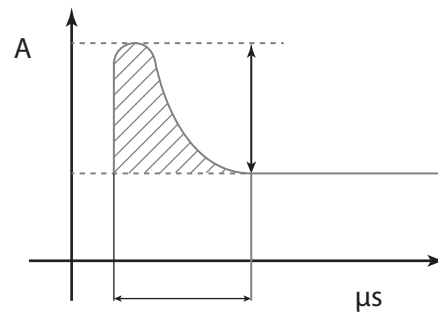

Smart [PRO]e

GEWISS

	DIMMING				V_{in}	I_{out}	W	t_a
	1-10V	5,7	0,038 m ²	0,085 m ²	220-240V 50/60Hz	Max 1,4A	150W	Max 40°C

LED CCT	≤ 5700K	
Optics	RG1	
SN	2,5 m	
SM	2,5 m	
SW	2,5 m	
ALW	6 m	
ASW	6 m	

	I_{LED} (mA)	DIMMING	LED driver inrush current peak and width
LED	Max. 1400	1-10V	90,5A / 196 µs