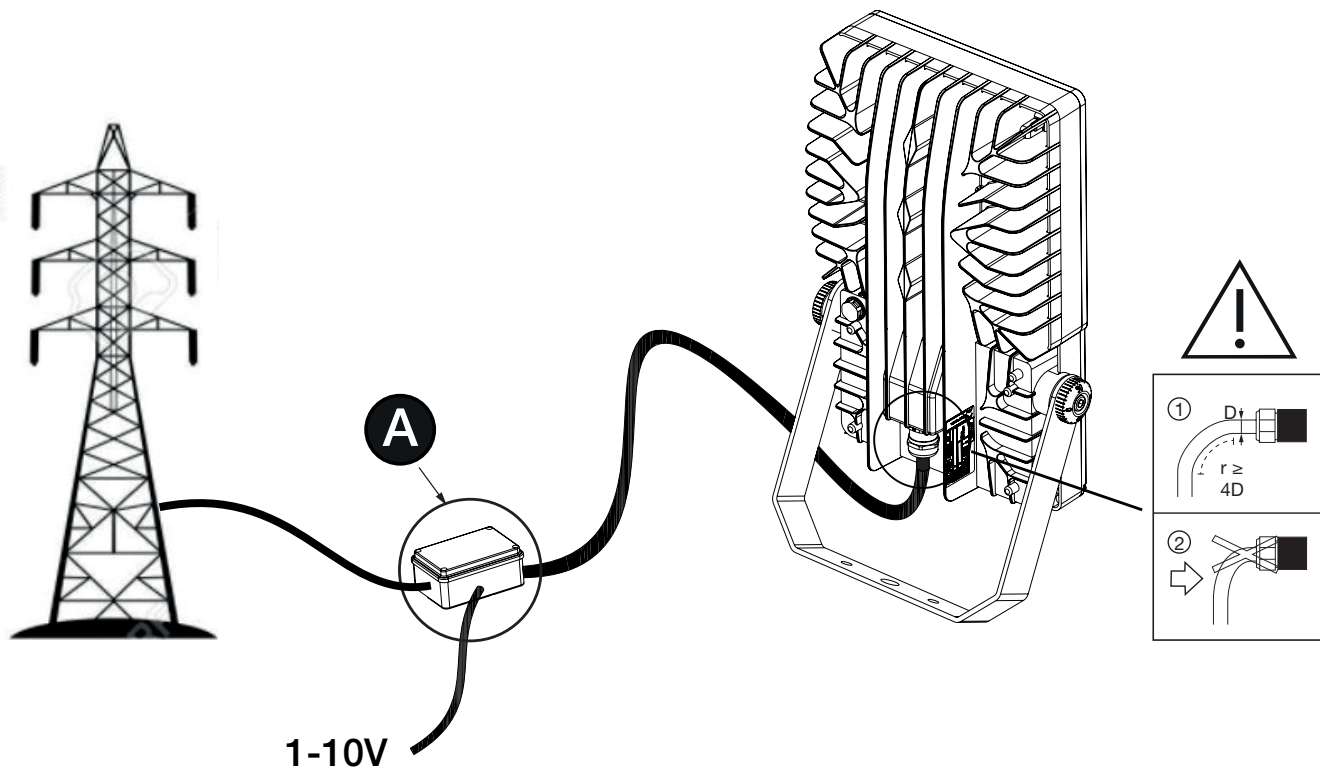

DIMMING 1-10V