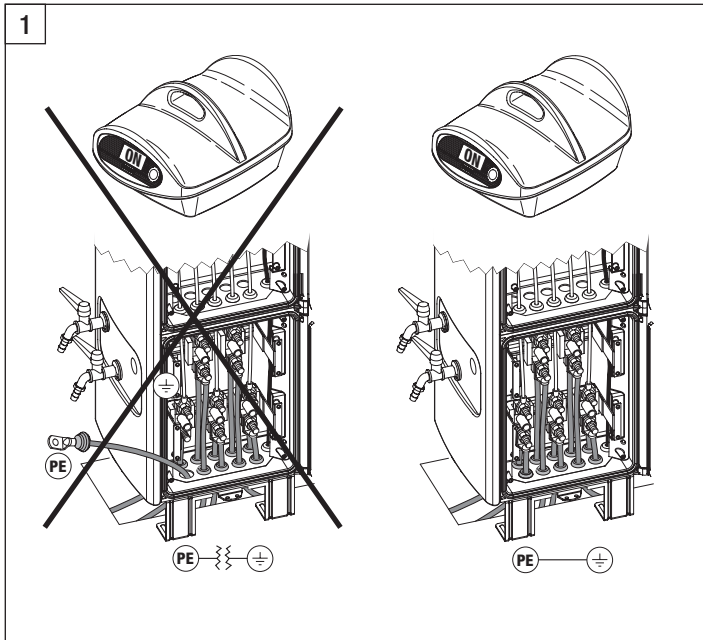

68 Q-MC 63-E

GEWISS

IP55

	<p>CEI EN 60439</p> <p>IP56</p> <p>-5°C+65°C</p> <p>IK09-IK10</p> <p>GWT(°C)</p> <p>850° 650°</p> <p>98%</p>		<p>EN 60309</p> <p>16-32-63-125A</p> <p>230-400V</p> <p>50/60Hz</p> <p>IP 44-55-67</p>
	<p>8,7W</p> <p>4000K/230V - 50Hz</p>	 x 4	<p>G 1/2</p>
	<p>400V</p> <p>50/60Hz</p>		<p>2°C - 70° C</p> <p>0.2 - 10 bar</p>
	<p>R,S,T,N,PE</p> <p>16mm²</p> <p>35mm²</p> <p>70mm²</p>		<p>+/- 6VDC</p> <p>10mA</p> <p>0 - 10 bar</p>

35-70 mm²

16 mm²

75546820

	0,22 mm ²	120Ω	RS485 ITC/CDT: 14S7Y
			
ITC/CDT			www.itc-indtecnicaacavi.com
BELDEN	P/N 9841		www.belden.com
CEAM	CPR 6003		www.ceamcavi.it

Punto di contatto indicato in adempimento ai fini delle direttive e regolamenti UE applicabili:
 Contact details according to the relevant European Directives and Regulations:
 GEWISS S.p.A. Via D.Bosatelli, 1 IT-24069 Cenate Sotto (BG) Italy tel: +39 035 946 111 E-mail: qualitymarks@gewiss.com