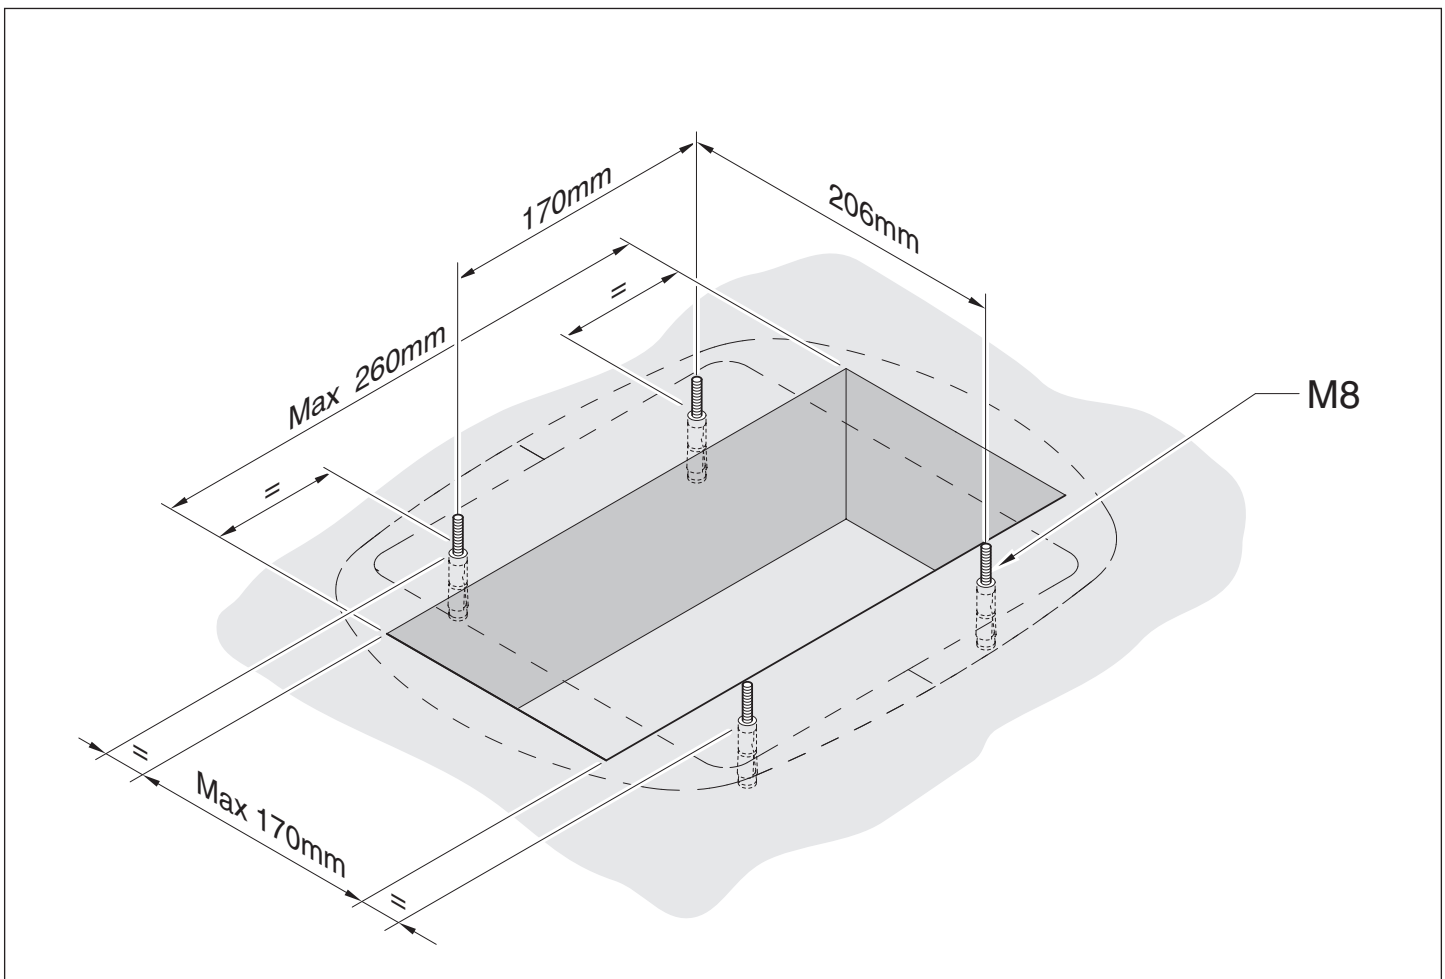

68 Q-MC 63-E

GEWISS

IP55

	<p>CEI EN 60439</p> <p>IP56</p> <p>-5°C+65°C</p> <p>IK09-IK10</p> <p>GWT(°C)</p> <p>850° 650°</p> <p>98%</p>		<p>EN 60309</p> <p>16-32-63-125A</p> <p>230-400V</p> <p>50/60Hz</p> <p>IP 44-55-67</p>
	<p>8,7W</p> <p>4000K/230V - 50Hz</p>	 x 4	<p>G 1/2</p>
	<p>400V</p> <p>50/60Hz</p>		<p>2°C - 70° C</p> <p>0.2 - 10 bar</p>
	<p>R,S,T,N,PE</p> <p>16mm²</p> <p>35mm²</p> <p>70mm²</p>		<p>+/- 6VDC</p> <p>10mA</p> <p>0 - 10 bar</p>

35-70 mm²

16 mm²

75546820

	0,22 mm ²	120Ω	RS485 ITC/CDT: 14S7Y
			
ITC/CDT			www.itc-indtecnicaacavi.com
BELDEN	P/N 9841		www.belden.com
CEAM	CPR 6003		www.ceamcavi.it

Punto di contatto indicato in adempimento ai fini delle direttive e regolamenti UE applicabili:
 Contact details according to the relevant European Directives and Regulations:
 GEWISS S.p.A. Via D.Bosatelli, 1 IT-24069 Cenate Sotto (BG) Italy tel: +39 035 946 111 E-mail: qualitymarks@gewiss.com