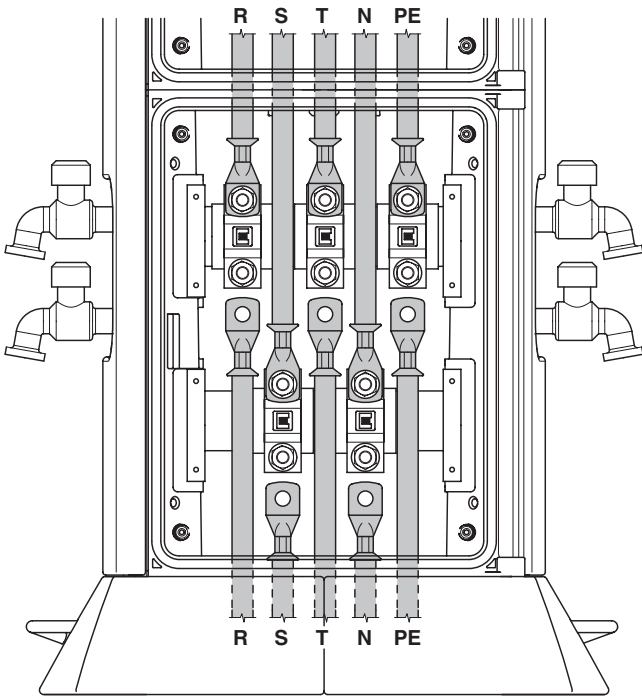

68 Q-MC 63-E

GEWISS

IP55

	<p>CEI EN 60439</p> <p>IP56</p> <p>-5°C+65°C</p> <p>IK09-IK10</p> <p>GWT(°C)</p> <p>850° 650°</p> <p>98%</p>		<p>EN 60309</p> <p>16-32-63-125A</p> <p>230-400V</p> <p>50/60Hz</p> <p>IP 44-55-67</p>
	<p>8,7W</p> <p>4000K/230V - 50Hz</p>	 x 4	<p>G 1/2</p>
	<p>400V</p> <p>50/60Hz</p>		<p>2°C - 70° C</p> <p>0.2 - 10 bar</p>
	<p>R,S,T,N,PE</p> <p>16mm²</p> <p>35mm²</p> <p>70mm²</p>		<p>+/- 6VDC</p> <p>10mA</p> <p>0 - 10 bar</p>

35-70 mm²

16 mm²

75546820

	0,22 mm ²	120Ω	RS485 ITC/CDT: 14S7Y
			
ITC/CDT			www.itc-indtecnicaacavi.com
BELDEN	P/N 9841		www.belden.com
CEAM	CPR 6003		www.ceamcavi.it

Punto di contatto indicato in adempimento ai fini delle direttive e regolamenti UE applicabili:
 Contact details according to the relevant European Directives and Regulations:
 GEWISS S.p.A. Via D.Bosatelli, 1 IT-24069 Cenate Sotto (BG) Italy tel: +39 035 946 111 E-mail: qualitymarks@gewiss.com