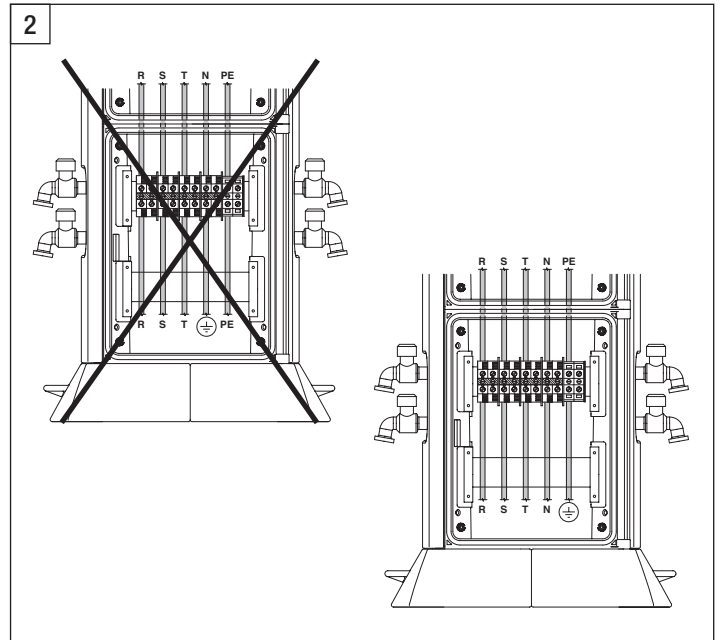

68 Q-MC 63-E

GEWISS

IP55

	<p>CEI EN 60439</p> <p>IP56</p> <p>-5°C+65°C</p> <p>IK09-IK10</p> <p>GWT(°C)</p> <p>850° 650°</p> <p>98%</p>		<p>EN 60309</p> <p>16-32-63-125A</p> <p>230-400V</p> <p>50/60Hz</p> <p>IP 44-55-67</p>
	<p>8,7W</p> <p>4000K/230V - 50Hz</p>	 x 4	<p>G 1/2</p>
	<p>400V</p> <p>50/60Hz</p>		<p>2°C - 70° C</p> <p>0.2 - 10 bar</p>
	<p>R,S,T,N,PE</p> <p>16mm²</p> <p>35mm²</p> <p>70mm²</p>		<p>+/- 6VDC</p> <p>10mA</p> <p>0 - 10 bar</p>

35-70 mm²

16 mm²

75546820

	0,22 mm ²	120Ω	RS485 ITC/CDT: 14S7Y
			
ITC/CDT			www.itc-indtecnicaacavi.com
BELDEN	P/N 9841		www.belden.com
CEAM	CPR 6003		www.ceamcavi.it

Punto di contatto indicato in adempimento ai fini delle direttive e regolamenti UE applicabili:
 Contact details according to the relevant European Directives and Regulations:
 GEWISS S.p.A. Via D.Bosatelli, 1 IT-24069 Cenate Sotto (BG) Italy tel: +39 035 946 111 E-mail: qualitymarks@gewiss.com