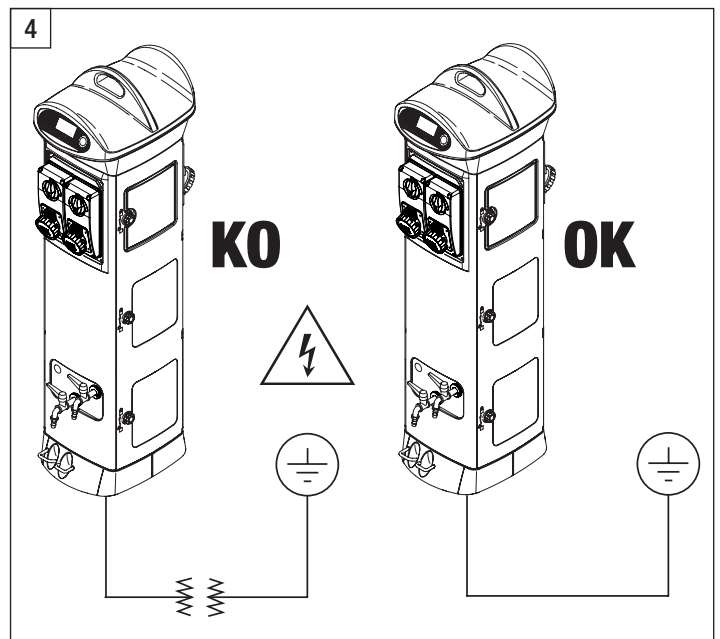

68 Q-MC 63-E

GEWISS

IP55

	<p>CEI EN 60439</p> <p>IP56</p> <p>-5°C+65°C</p> <p>IK09-IK10</p> <p>GWT(°C)</p> <p>850° 650°</p> <p>98%</p>		<p>EN 60309</p> <p>16-32-63-125A</p> <p>230-400V</p> <p>50/60Hz</p> <p>IP 44-55-67</p>
	<p>8,7W</p> <p>4000K/230V - 50Hz</p>	 x 4	<p>G 1/2</p>
	<p>400V</p> <p>50/60Hz</p>		<p>2°C - 70° C</p> <p>0.2 - 10 bar</p>
	<p>R,S,T,N,PE</p> <p>16mm²</p> <p>35mm²</p> <p>70mm²</p>		<p>+/- 6VDC</p> <p>10mA</p> <p>0 - 10 bar</p>

35-70 mm²

16 mm²

75546820

	0,22 mm ²	120Ω	RS485 ITC/CDT: 14S7Y
			
ITC/CDT			www.itc-indtecnicaacavi.com
BELDEN	P/N 9841		www.belden.com
CEAM	CPR 6003		www.ceamcavi.it

Punto di contatto indicato in adempimento ai fini delle direttive e regolamenti UE applicabili:
 Contact details according to the relevant European Directives and Regulations:
 GEWISS S.p.A. Via D.Bosatelli, 1 IT-24069 Cenate Sotto (BG) Italy tel: +39 035 946 111 E-mail: qualitymarks@gewiss.com