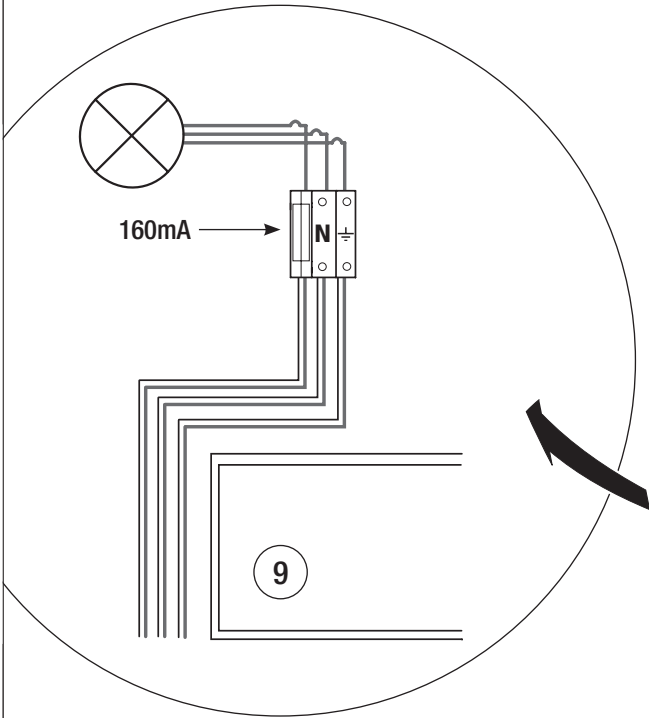

68 Q-MC 63-E

GEWISS

IP55

	<p>CEI EN 60439</p> <p>IP56</p> <p>-5°C+65°C</p> <p>IK09-IK10</p> <p>GWT(°C)</p> <p>850° 650°</p> <p>98%</p>		<p>EN 60309</p> <p>16-32-63-125A</p> <p>230-400V</p> <p>50/60Hz</p> <p>IP 44-55-67</p>
	<p>8,7W</p> <p>4000K/230V - 50Hz</p>	 x 4	<p>G 1/2</p>
	<p>400V</p> <p>50/60Hz</p>		<p>2°C - 70° C</p> <p>0.2 - 10 bar</p>
	<p>R,S,T,N,PE</p> <p>16mm²</p> <p>35mm²</p> <p>70mm²</p>		<p>+/- 6VDC</p> <p>10mA</p> <p>0 - 10 bar</p>

35-70 mm²

16 mm²

75546820

	0,22 mm ²	120Ω	RS485 ITC/CDT: 14S7Y
			
ITC/CDT			www.itc-indtecnicaacavi.com
BELDEN	P/N 9841		www.belden.com
CEAM	CPR 6003		www.ceamcavi.it

Punto di contatto indicato in adempimento ai fini delle direttive e regolamenti UE applicabili:
 Contact details according to the relevant European Directives and Regulations:
 GEWISS S.p.A. Via D.Bosatelli, 1 IT-24069 Cenate Sotto (BG) Italy tel: +39 035 946 111 E-mail: qualitymarks@gewiss.com