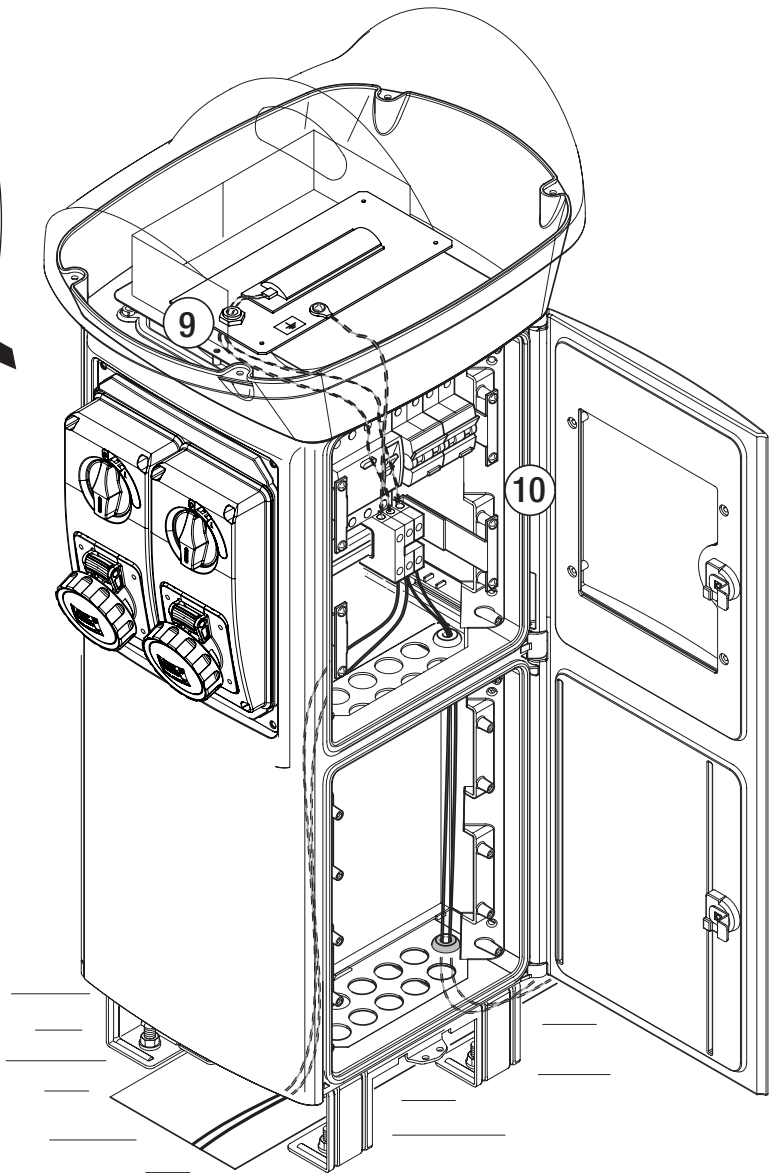

68 Q-MC 63-E

GEWISS

IP55

	<p>CEI EN 60439</p> <p>IP56</p> <p>-5°C+65°C</p> <p>IK09-IK10</p> <p>GWT(°C)</p> <p>850° 650°</p> <p>98%</p>		<p>EN 60309</p> <p>16-32-63-125A</p> <p>230-400V</p> <p>50/60Hz</p> <p>IP 44-55-67</p>
	<p>8,7W</p> <p>4000K/230V - 50Hz</p>	 x 4	<p>G 1/2</p>
	<p>400V</p> <p>50/60Hz</p>		<p>2°C - 70° C</p> <p>0.2 - 10 bar</p>
	<p>R,S,T,N,PE</p> <p>16mm²</p> <p>35mm²</p> <p>70mm²</p>		<p>+/- 6VDC</p> <p>10mA</p> <p>0 - 10 bar</p>

35-70 mm²

16 mm²

75546820

	0,22 mm ²	120Ω	RS485 ITC/CDT: 14S7Y
			
ITC/CDT			www.itc-indtecnicaacavi.com
BELDEN	P/N 9841		www.belden.com
CEAM	CPR 6003		www.ceamcavi.it

Punto di contatto indicato in adempimento ai fini delle direttive e regolamenti UE applicabili:
 Contact details according to the relevant European Directives and Regulations:
 GEWISS S.p.A. Via D.Bosatelli, 1 IT-24069 Cenate Sotto (BG) Italy tel: +39 035 946 111 E-mail: qualitymarks@gewiss.com