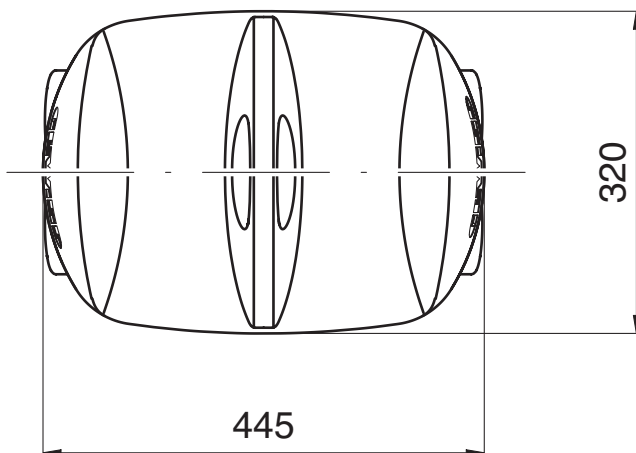

68 Q-MC 63-E

GEWISS

IP55

	<p>CEI EN 60439</p> <p>IP56</p> <p>-5°C+65°C</p> <p>IK09-IK10</p> <p>GWT(°C)</p> <p>850° 650°</p> <p>98%</p>		<p>EN 60309</p> <p>16-32-63-125A</p> <p>230-400V</p> <p>50/60Hz</p> <p>IP 44-55-67</p>
	<p>8,7W</p> <p>4000K/230V - 50Hz</p>	 x 4	<p>G 1/2</p>
	<p>400V</p> <p>50/60Hz</p>		<p>2°C - 70° C</p> <p>0.2 - 10 bar</p>
	<p>R,S,T,N,PE</p> <p>16mm²</p> <p>35mm²</p> <p>70mm²</p>		<p>+/- 6VDC</p> <p>10mA</p> <p>0 - 10 bar</p>

35-70 mm²

16 mm²

75546820

	0,22 mm ²	120Ω	RS485 ITC/CDT: 14S7Y
			
ITC/CDT			www.itc-indtecnicaacavi.com
BELDEN	P/N 9841		www.belden.com
CEAM	CPR 6003		www.ceamcavi.it

Punto di contatto indicato in adempimento ai fini delle direttive e regolamenti UE applicabili:
 Contact details according to the relevant European Directives and Regulations:
 GEWISS S.p.A. Via D.Bosatelli, 1 IT-24069 Cenate Sotto (BG) Italy tel: +39 035 946 111 E-mail: qualitymarks@gewiss.com