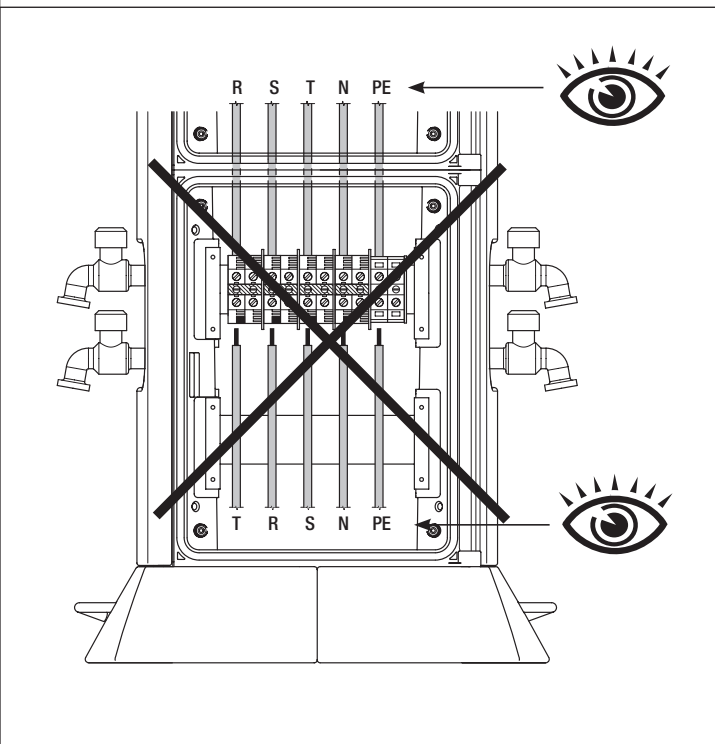

68 Q-MC 63-E

GEWISS

IP55

	<p>CEI EN 60439</p> <p>IP56</p> <p>-5°C+65°C</p> <p>IK09-IK10</p> <p>GWT(°C)</p> <p>850° 650°</p> <p>98%</p>		<p>EN 60309</p> <p>16-32-63-125A</p> <p>230-400V</p> <p>50/60Hz</p> <p>IP 44-55-67</p>
	<p>8,7W</p> <p>4000K/230V - 50Hz</p>	 x 4	<p>G 1/2</p>
	<p>400V</p> <p>50/60Hz</p>		<p>2°C - 70° C</p> <p>0.2 - 10 bar</p>
	<p>R,S,T,N,PE</p> <p>16mm²</p> <p>35mm²</p> <p>70mm²</p>		<p>+/- 6VDC</p> <p>10mA</p> <p>0 - 10 bar</p>

35-70 mm²

16 mm²

75546820

	0,22 mm ²	120Ω	RS485 ITC/CDT: 14S7Y
			
ITC/CDT			www.itc-indtecnicaacavi.com
BELDEN	P/N 9841		www.belden.com
CEAM	CPR 6003		www.ceamcavi.it

Punto di contatto indicato in adempimento ai fini delle direttive e regolamenti UE applicabili:
 Contact details according to the relevant European Directives and Regulations:
 GEWISS S.p.A. Via D.Bosatelli, 1 IT-24069 Cenate Sotto (BG) Italy tel: +39 035 946 111 E-mail: qualitymarks@gewiss.com