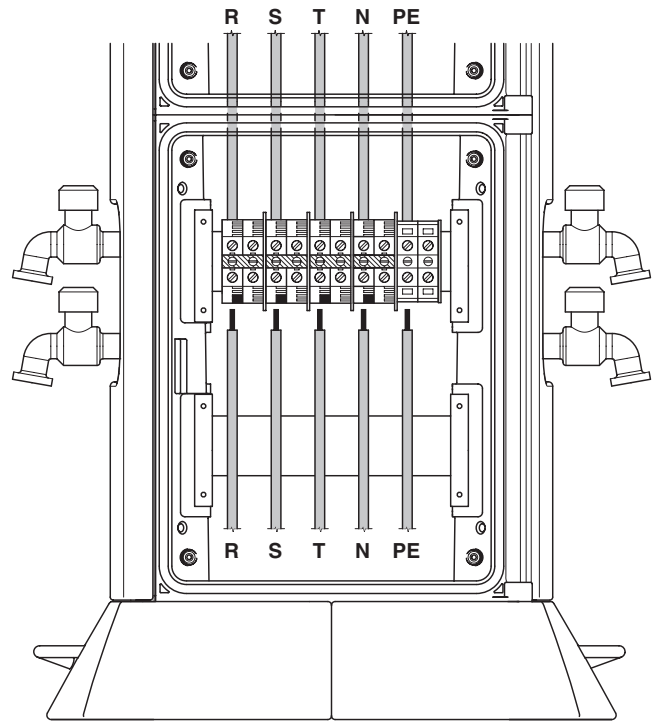

68 Q-MC 63-E

GEWISS

IP55

	<p>CEI EN 60439</p> <p>IP56</p> <p>-5°C+65°C</p> <p>IK09-IK10</p> <p>GWT(°C)</p> <p>850° 650°</p> <p>98%</p>		<p>EN 60309</p> <p>16-32-63-125A</p> <p>230-400V</p> <p>50/60Hz</p> <p>IP 44-55-67</p>
	<p>8,7W</p> <p>4000K/230V - 50Hz</p>	 x 4	<p>G 1/2</p>
	<p>400V</p> <p>50/60Hz</p>		<p>2°C - 70° C</p> <p>0.2 - 10 bar</p>
	<p>R,S,T,N,PE</p> <p>16mm²</p> <p>35mm²</p> <p>70mm²</p>		<p>+/- 6VDC</p> <p>10mA</p> <p>0 - 10 bar</p>

35-70 mm²

16 mm²

75546820

	0,22 mm ²	120Ω	RS485 ITC/CDT: 14S7Y
			
ITC/CDT			www.itc-indtecnicaacavi.com
BELDEN	P/N 9841		www.belden.com
CEAM	CPR 6003		www.ceamcavi.it

Punto di contatto indicato in adempimento ai fini delle direttive e regolamenti UE applicabili:
 Contact details according to the relevant European Directives and Regulations:
 GEWISS S.p.A. Via D.Bosatelli, 1 IT-24069 Cenate Sotto (BG) Italy tel: +39 035 946 111 E-mail: qualitymarks@gewiss.com