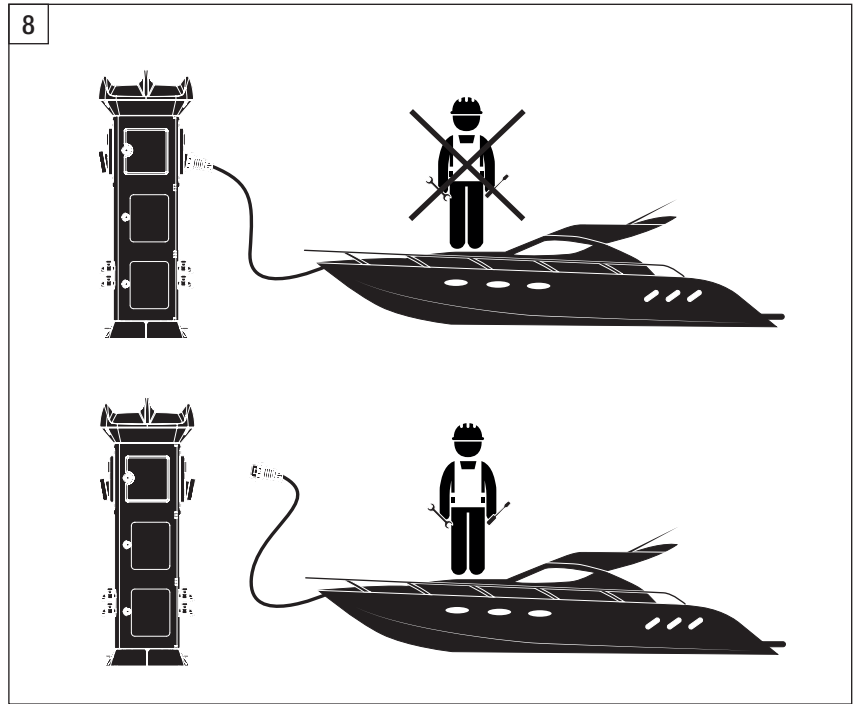

68 Q-MC 63-E

GEWISS

IP55

	<p>CEI EN 60439</p> <p>IP56</p> <p>-5°C+65°C</p> <p>IK09-IK10</p> <p>GWT(°C)</p> <p>850° 650°</p> <p>98%</p>		<p>EN 60309</p> <p>16-32-63-125A</p> <p>230-400V</p> <p>50/60Hz</p> <p>IP 44-55-67</p>
	<p>8,7W</p> <p>4000K/230V - 50Hz</p>	 x 4	<p>G 1/2</p>
	<p>400V</p> <p>50/60Hz</p>		<p>2°C - 70° C</p> <p>0.2 - 10 bar</p>
	<p>R,S,T,N,PE</p> <p>16mm²</p> <p>35mm²</p> <p>70mm²</p>		<p>+/- 6VDC</p> <p>10mA</p> <p>0 - 10 bar</p>