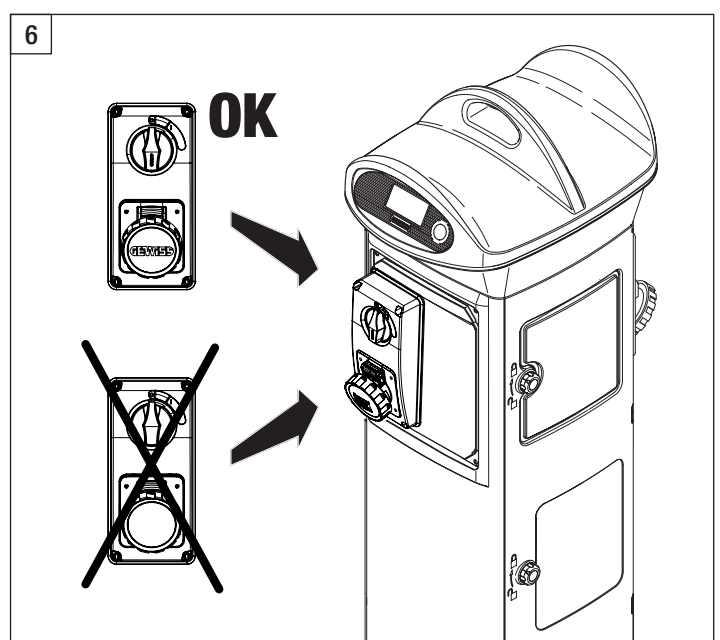

68 Q-MC 63-E

GEWISS

IP55

	<p>CEI EN 60439</p> <p>IP56</p> <p>-5°C+65°C</p> <p>IK09-IK10</p> <p>GWT(°C)</p> <p>850° 650°</p> <p>98%</p>		<p>EN 60309</p> <p>16-32-63-125A</p> <p>230-400V</p> <p>50/60Hz</p> <p>IP 44-55-67</p>
	<p>8,7W</p> <p>4000K/230V - 50Hz</p>	 x 4	<p>G 1/2</p>
	<p>400V</p> <p>50/60Hz</p>		<p>2°C - 70° C</p> <p>0.2 - 10 bar</p>
	<p>R,S,T,N,PE</p> <p>16mm²</p> <p>35mm²</p> <p>70mm²</p>		<p>+/- 6VDC</p> <p>10mA</p> <p>0 - 10 bar</p>

35-70 mm²

16 mm²

75546820

	0,22 mm ²	120Ω	RS485 ITC/CDT: 14S7Y
			
ITC/CDT			www.itc-indtecnicaacavi.com
BELDEN	P/N 9841		www.belden.com
CEAM	CPR 6003		www.ceamcavi.it

Punto di contatto indicato in adempimento ai fini delle direttive e regolamenti UE applicabili:
 Contact details according to the relevant European Directives and Regulations:
 GEWISS S.p.A. Via D.Bosatelli, 1 IT-24069 Cenate Sotto (BG) Italy tel: +39 035 946 111 E-mail: qualitymarks@gewiss.com