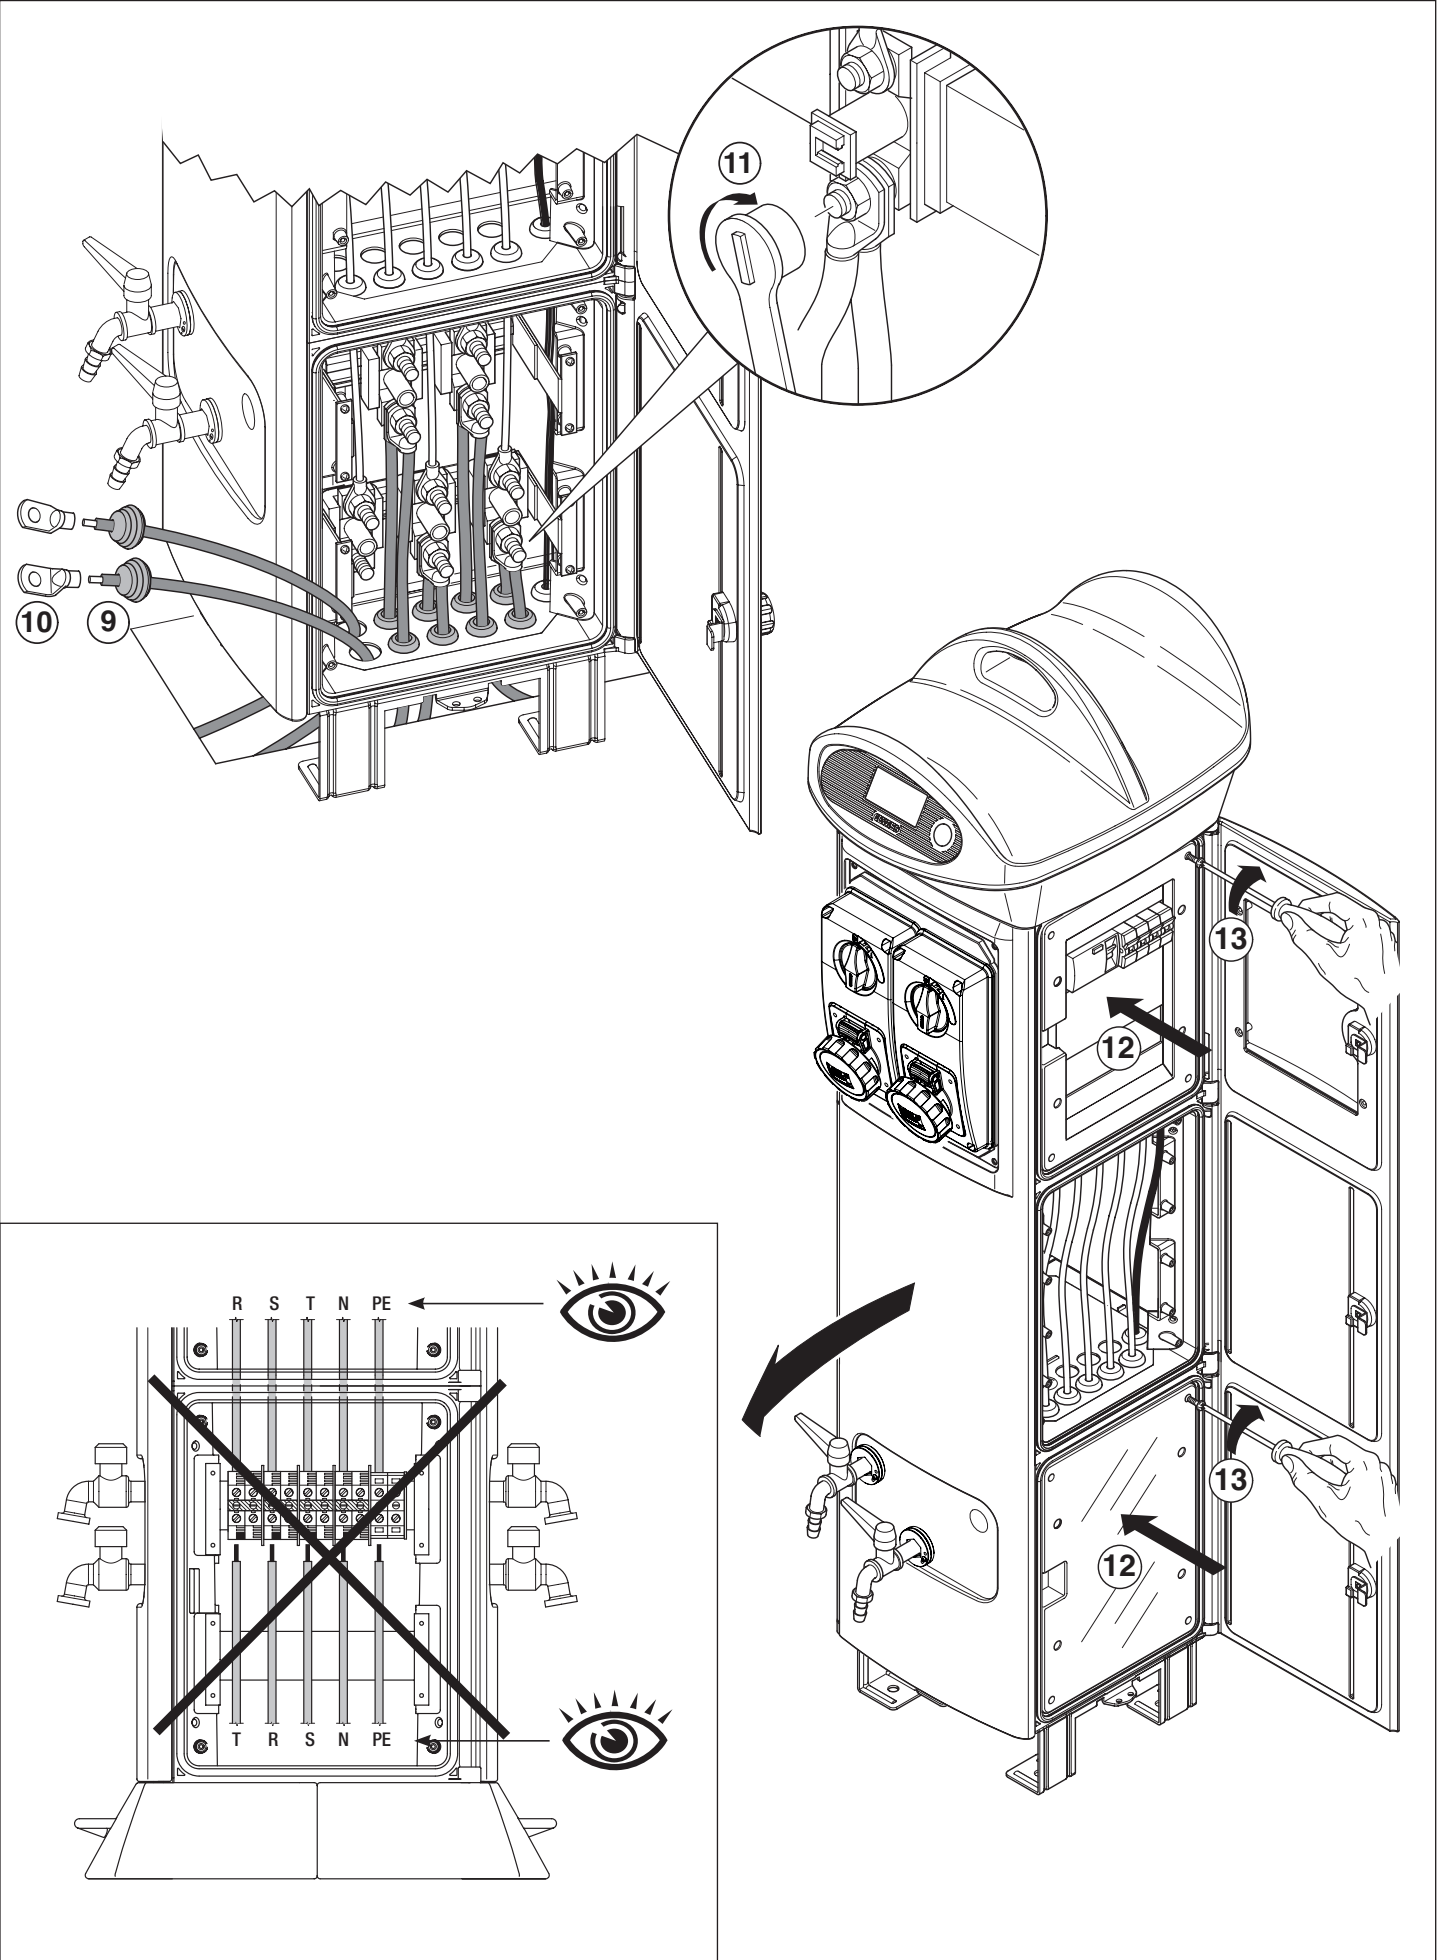

68 Q-MC 63-E

GEWISS

IP55

	<p>CEI EN 60439</p> <p>IP56</p> <p>-5°C+65°C</p> <p>IK09-IK10</p> <p>GWT(°C)</p> <p>850° 650°</p> <p>98%</p>		<p>EN 60309</p> <p>16-32-63-125A</p> <p>230-400V</p> <p>50/60Hz</p> <p>IP 44-55-67</p>
	<p>8,7W</p> <p>4000K/230V - 50Hz</p>	 x 4	<p>G 1/2</p>
	<p>400V</p> <p>50/60Hz</p>		<p>2°C - 70° C</p> <p>0.2 - 10 bar</p>
	<p>R,S,T,N,PE</p> <p>16mm²</p> <p>35mm²</p> <p>70mm²</p>		<p>+/- 6VDC</p> <p>10mA</p> <p>0 - 10 bar</p>

35-70 mm²

16 mm²

75546820

	0,22 mm ²	120Ω	RS485 ITC/CDT: 14S7Y
			
ITC/CDT			www.itc-indtecnicaacavi.com
BELDEN	P/N 9841		www.belden.com
CEAM	CPR 6003		www.ceamcavi.it

Punto di contatto indicato in adempimento ai fini delle direttive e regolamenti UE applicabili:
 Contact details according to the relevant European Directives and Regulations:
 GEWISS S.p.A. Via D.Bosatelli, 1 IT-24069 Cenate Sotto (BG) Italy tel: +39 035 946 111 E-mail: qualitymarks@gewiss.com