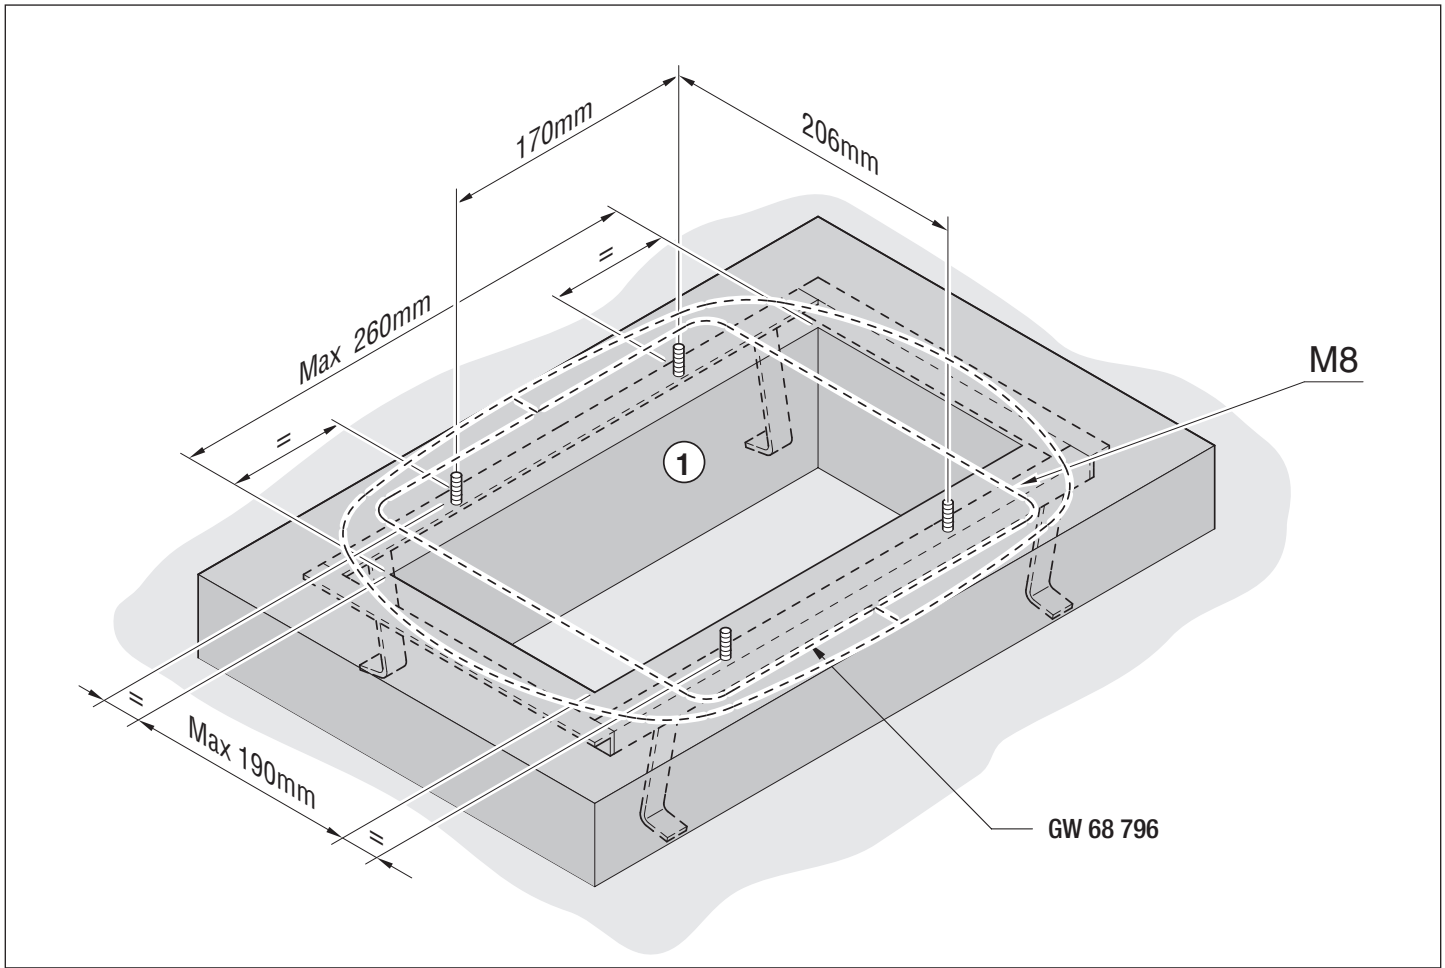

68 Q-MC 63-E

GEWISS

IP55

	<p>CEI EN 60439</p> <p>IP56</p> <p>-5°C+65°C</p> <p>IK09-IK10</p> <p>GWT(°C)</p> <p>850° 650°</p> <p>98%</p>		<p>EN 60309</p> <p>16-32-63-125A</p> <p>230-400V</p> <p>50/60Hz</p> <p>IP 44-55-67</p>
	<p>8,7W</p> <p>4000K/230V - 50Hz</p>	 x 4	<p>G 1/2</p>
	<p>400V</p> <p>50/60Hz</p>		<p>2°C - 70° C</p> <p>0.2 - 10 bar</p>
	<p>R,S,T,N,PE</p> <p>16mm²</p> <p>35mm²</p> <p>70mm²</p>		<p>+/- 6VDC</p> <p>10mA</p> <p>0 - 10 bar</p>

35-70 mm²

16 mm²

75546820

	0,22 mm ²	120Ω	RS485 ITC/CDT: 14S7Y
			
ITC/CDT			www.itc-indtecnicaacavi.com
BELDEN	P/N 9841		www.belden.com
CEAM	CPR 6003		www.ceamcavi.it

Punto di contatto indicato in adempimento ai fini delle direttive e regolamenti UE applicabili:
 Contact details according to the relevant European Directives and Regulations:
 GEWISS S.p.A. Via D.Bosatelli, 1 IT-24069 Cenate Sotto (BG) Italy tel: +39 035 946 111 E-mail: qualitymarks@gewiss.com