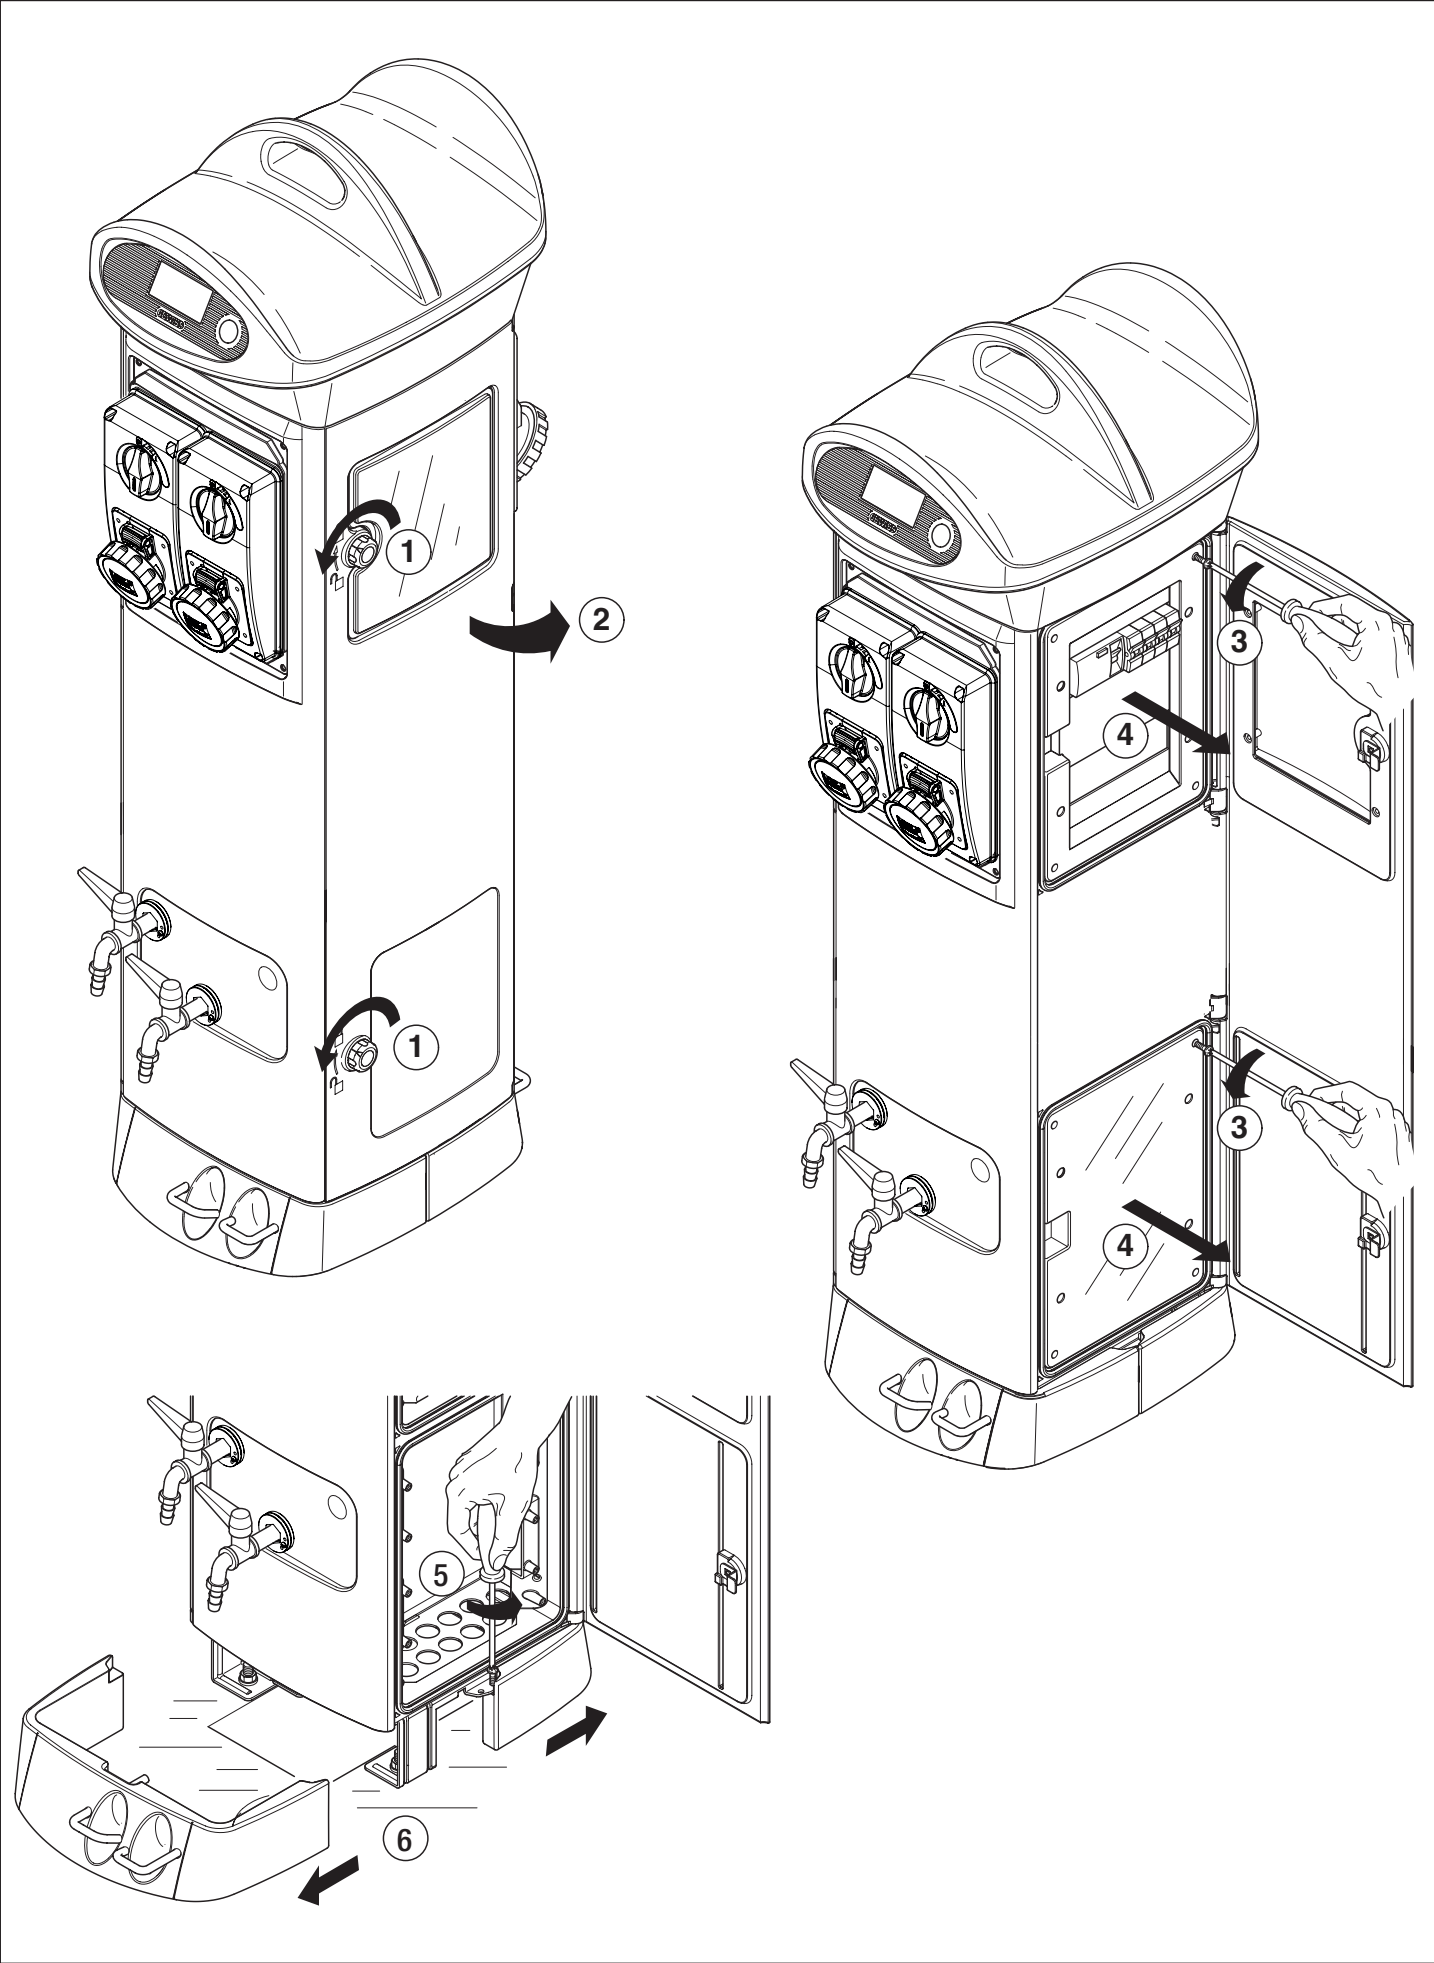

68 Q-MC 63-E

GEWISS

IP55

	<p>CEI EN 60439</p> <p>IP56</p> <p>-5°C+65°C</p> <p>IK09-IK10</p> <p>GWT(°C)</p> <p>850° 650°</p> <p>98%</p>		<p>EN 60309</p> <p>16-32-63-125A</p> <p>230-400V</p> <p>50/60Hz</p> <p>IP 44-55-67</p>
	<p>8,7W</p> <p>4000K/230V - 50Hz</p>	 x 4	<p>G 1/2</p>
	<p>400V</p> <p>50/60Hz</p>		<p>2°C - 70° C</p> <p>0.2 - 10 bar</p>
	<p>R,S,T,N,PE</p> <p>16mm²</p> <p>35mm²</p> <p>70mm²</p>		<p>+/- 6VDC</p> <p>10mA</p> <p>0 - 10 bar</p>

35-70 mm²

16 mm²

75546820

	0,22 mm ²	120Ω	RS485 ITC/CDT: 14S7Y
			
ITC/CDT			www.itc-indtecnicaacavi.com
BELDEN	P/N 9841		www.belden.com
CEAM	CPR 6003		www.ceamcavi.it

Punto di contatto indicato in adempimento ai fini delle direttive e regolamenti UE applicabili:
 Contact details according to the relevant European Directives and Regulations:
 GEWISS S.p.A. Via D.Bosatelli, 1 IT-24069 Cenate Sotto (BG) Italy tel: +39 035 946 111 E-mail: qualitymarks@gewiss.com