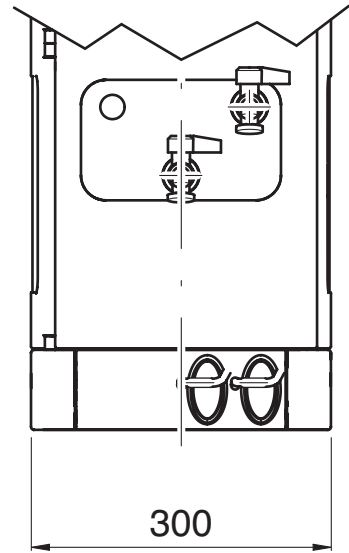

68 Q-MC 63-E

GEWISS

IP55

	<p>CEI EN 60439</p> <p>IP56</p> <p>-5°C+65°C</p> <p>IK09-IK10</p> <p>GWT(°C)</p> <p>850° 650°</p> <p>98%</p>		<p>EN 60309</p> <p>16-32-63-125A</p> <p>230-400V</p> <p>50/60Hz</p> <p>IP 44-55-67</p>
	<p>8,7W</p> <p>4000K/230V - 50Hz</p>	 x 4	<p>G 1/2</p>
	<p>400V</p> <p>50/60Hz</p>		<p>2°C - 70° C</p> <p>0.2 - 10 bar</p>
	<p>R,S,T,N,PE</p> <p>16mm²</p> <p>35mm²</p> <p>70mm²</p>		<p>+/- 6VDC</p> <p>10mA</p> <p>0 - 10 bar</p>

35-70 mm²

16 mm²

75546820

	0,22 mm ²	120Ω	RS485 ITC/CDT: 14S7Y
			
ITC/CDT			www.itc-indtecnicaacavi.com
BELDEN	P/N 9841		www.belden.com
CEAM	CPR 6003		www.ceamcavi.it

Punto di contatto indicato in adempimento ai fini delle direttive e regolamenti UE applicabili:
 Contact details according to the relevant European Directives and Regulations:
 GEWISS S.p.A. Via D.Bosatelli, 1 IT-24069 Cenate Sotto (BG) Italy tel: +39 035 946 111 E-mail: qualitymarks@gewiss.com