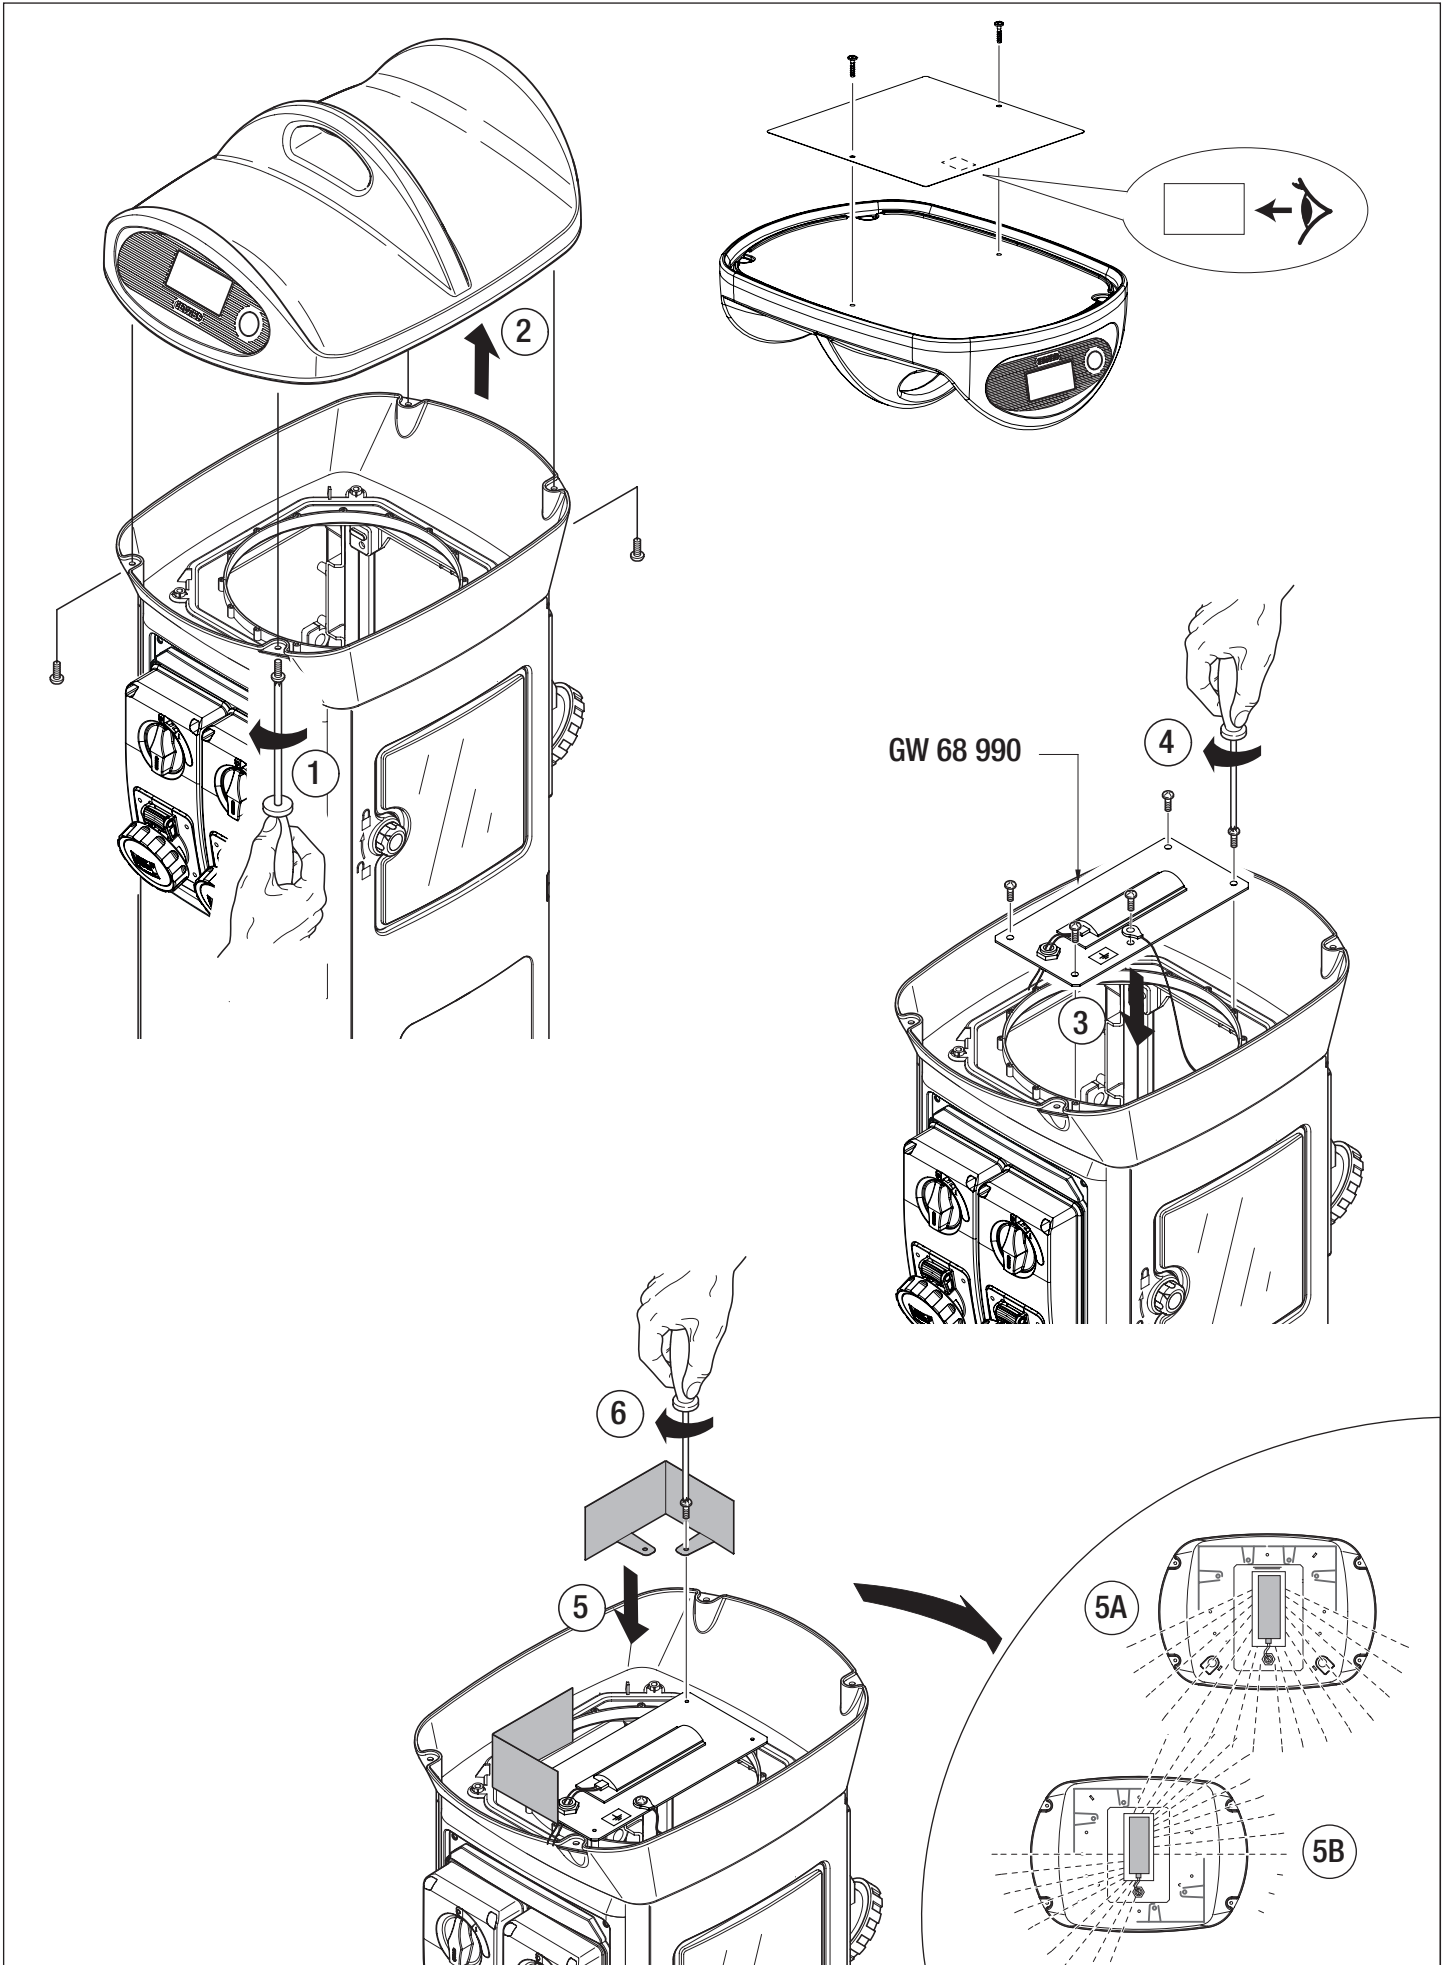

68 Q-MC 63-E

GEWISS

IP55

	<p>CEI EN 60439</p> <p>IP56</p> <p>-5°C+65°C</p> <p>IK09-IK10</p> <p>GWT(°C)</p> <p>850° 650°</p> <p>98%</p>		<p>EN 60309</p> <p>16-32-63-125A</p> <p>230-400V</p> <p>50/60Hz</p> <p>IP 44-55-67</p>
	<p>8,7W</p> <p>4000K/230V - 50Hz</p>	 x 4	<p>G 1/2</p>
	<p>400V</p> <p>50/60Hz</p>		<p>2°C - 70° C</p> <p>0.2 - 10 bar</p>
	<p>R,S,T,N,PE</p> <p>16mm²</p> <p>35mm²</p> <p>70mm²</p>		<p>+/- 6VDC</p> <p>10mA</p> <p>0 - 10 bar</p>