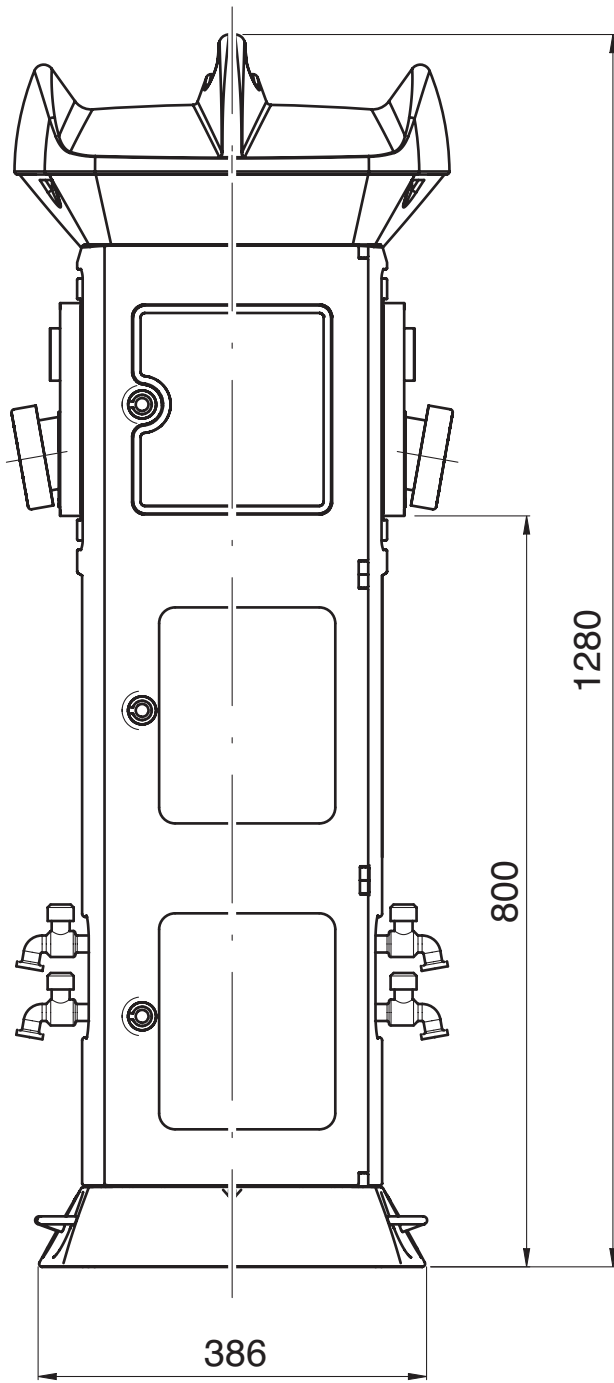

68 Q-MC 63-E

GEWISS

IP55

	<p>CEI EN 60439</p> <p>IP56</p> <p>-5°C+65°C</p> <p>IK09-IK10</p> <p>GWT(°C)</p> <p>850° 650°</p> <p>98%</p>		<p>EN 60309</p> <p>16-32-63-125A</p> <p>230-400V</p> <p>50/60Hz</p> <p>IP 44-55-67</p>
	<p>8,7W</p> <p>4000K/230V - 50Hz</p>	 x 4	<p>G 1/2</p>
	<p>400V</p> <p>50/60Hz</p>		<p>2°C - 70° C</p> <p>0.2 - 10 bar</p>
	<p>R,S,T,N,PE</p> <p>16mm²</p> <p>35mm²</p> <p>70mm²</p>		<p>+/- 6VDC</p> <p>10mA</p> <p>0 - 10 bar</p>

35-70 mm²

16 mm²

75546820

	0,22 mm ²	120Ω	RS485 ITC/CDT: 14S7Y
			
ITC/CDT			www.itc-indtecnicaacavi.com
BELDEN	P/N 9841		www.belden.com
CEAM	CPR 6003		www.ceamcavi.it

Punto di contatto indicato in adempimento ai fini delle direttive e regolamenti UE applicabili:
 Contact details according to the relevant European Directives and Regulations:
 GEWISS S.p.A. Via D.Bosatelli, 1 IT-24069 Cenate Sotto (BG) Italy tel: +39 035 946 111 E-mail: qualitymarks@gewiss.com