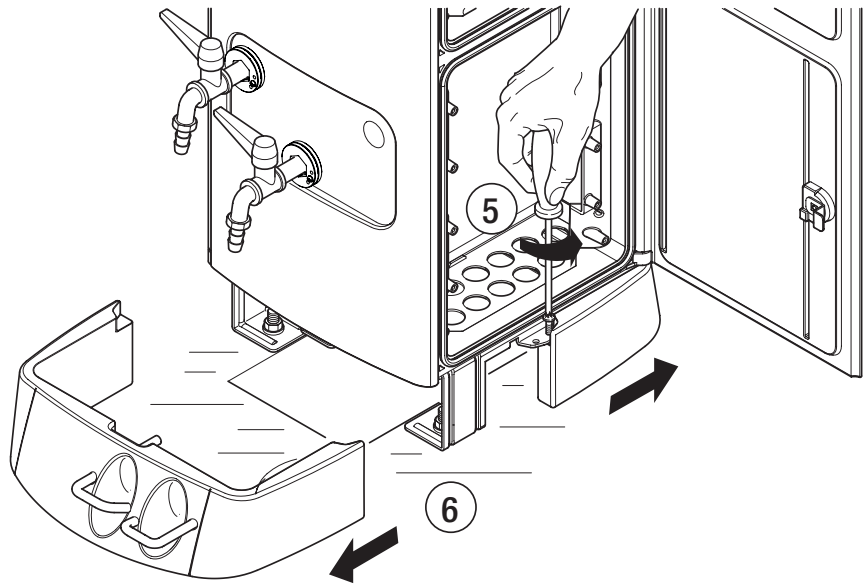

68 Q-MC 63-E

GEWISS

IP55

	<p>CEI EN 60439</p> <p>IP56</p> <p>-5°C+65°C</p> <p>IK09-IK10</p> <p>GWT(°C)</p> <p>850° 650°</p> <p>98%</p>		<p>EN 60309</p> <p>16-32-63-125A</p> <p>230-400V</p> <p>50/60Hz</p> <p>IP 44-55-67</p>
	<p>8,7W</p> <p>4000K/230V - 50Hz</p>	 x 4	<p>G 1/2</p>
	<p>400V</p> <p>50/60Hz</p>		<p>2°C - 70° C</p> <p>0.2 - 10 bar</p>
	<p>R,S,T,N,PE</p> <p>16mm²</p> <p>35mm²</p> <p>70mm²</p>		<p>+/- 6VDC</p> <p>10mA</p> <p>0 - 10 bar</p>

35-70 mm²

16 mm²

75546820

	0,22 mm ²	120Ω	RS485 ITC/CDT: 14S7Y
			
ITC/CDT			www.itc-indtecnicaacavi.com
BELDEN	P/N 9841		www.belden.com
CEAM	CPR 6003		www.ceamcavi.it

Punto di contatto indicato in adempimento ai fini delle direttive e regolamenti UE applicabili:
 Contact details according to the relevant European Directives and Regulations:
 GEWISS S.p.A. Via D.Bosatelli, 1 IT-24069 Cenate Sotto (BG) Italy tel: +39 035 946 111 E-mail: qualitymarks@gewiss.com