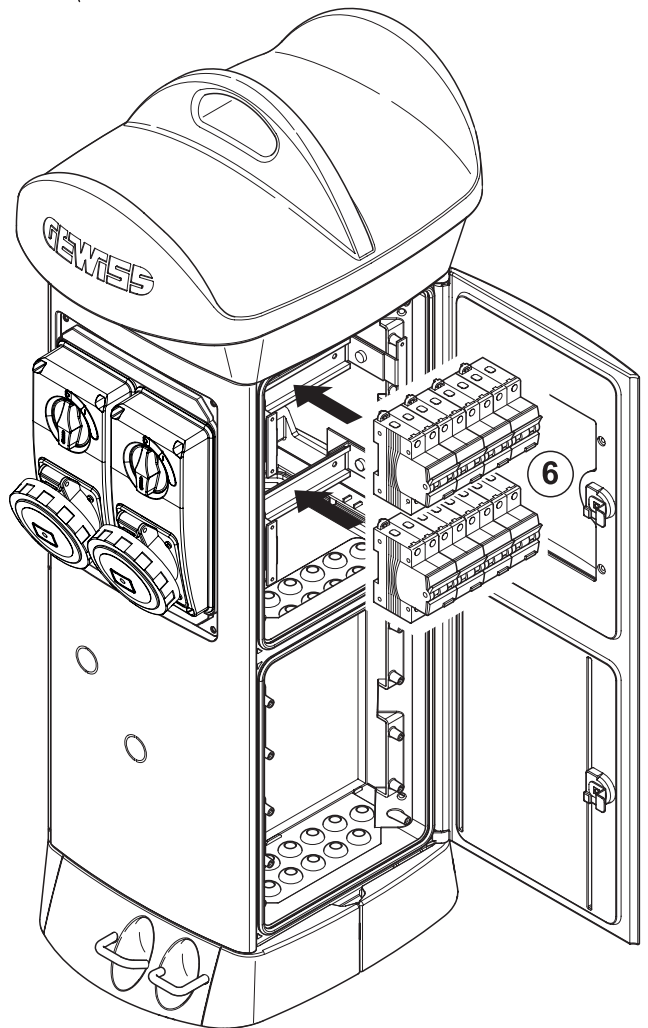

68 Q-MC 63X

GEWISS

IP55 □

	GW 68 745W	2 67 IB IP67 16/32A
	GW 68 746W	2 44 IB IP44 16/32A
	GW 68 747W	2 COMBIBLOC 1 + IEC 309 HP 16A (MAX 2P+⏚) 27 COMBI IP55 (85x75mm)
	GW 68 748W	4 + IEC 309 HP 16/32A 27 COMBI IP55 (85x75mm)
	GW 68 749W	1 67 IB IP67 63A
	GW 68 750W	

A1		2
----	--	---

B1		4
----	--	---

B2		4
----	--	---

	GW 68 990
	GW 68 790
	GW 68 791
	GW 68 793
	GW 68 794
	GW 68 778
	GW 68 796
	GW 68 788 16 mm ²
	GW 68 789 35 mm ²
	GW 68 800 70 mm ²
	GW 68 799

75546796