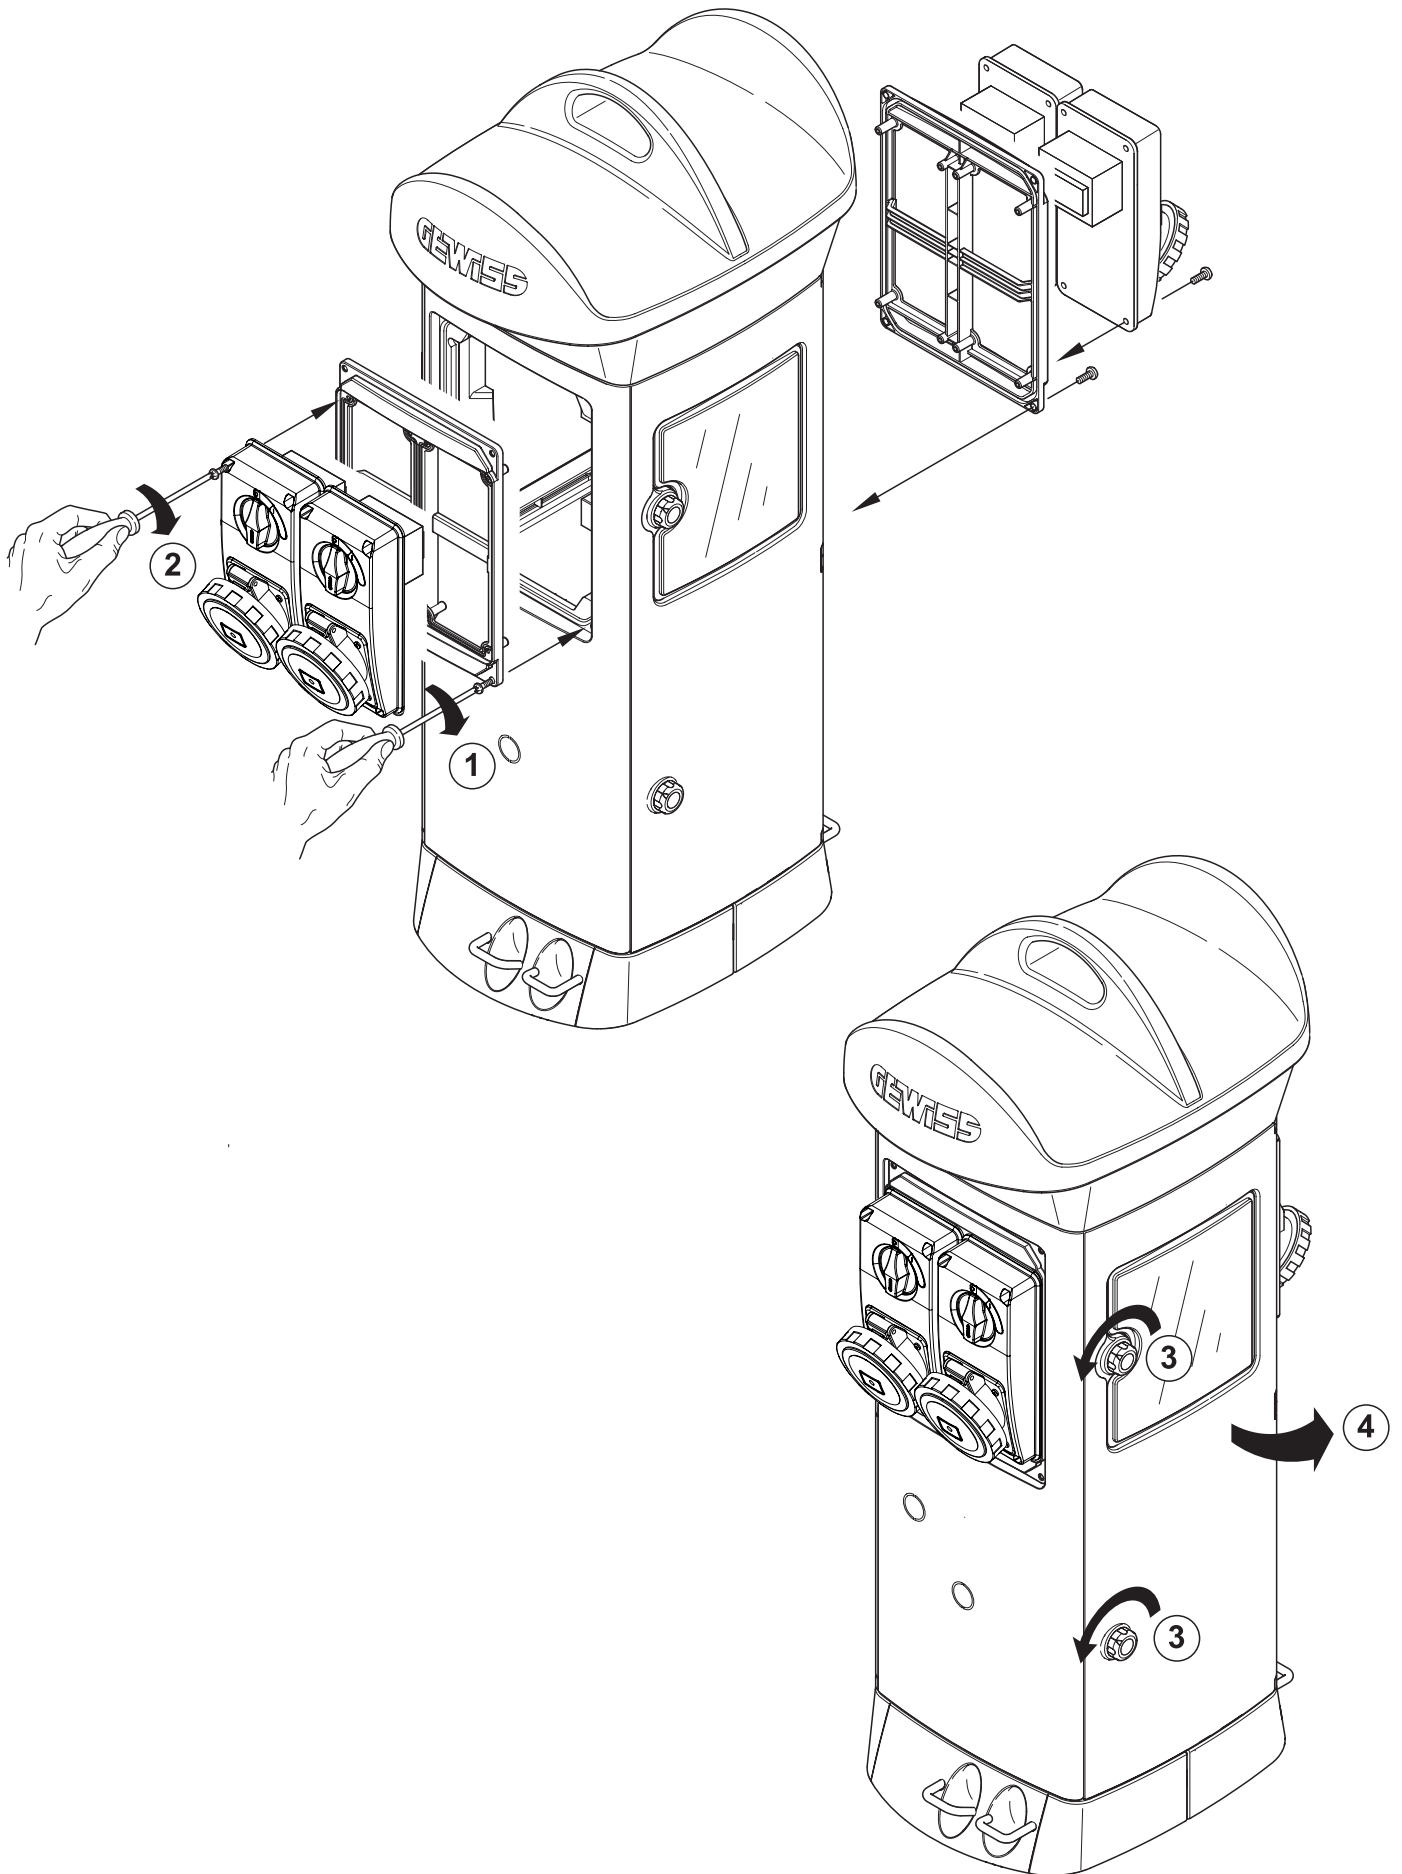

68 Q-MC 63X

GEWISS

IP55 □

	GW 68 745W	2 67 IB IP67 16/32A
	GW 68 746W	2 44 IB IP44 16/32A
	GW 68 747W	2 COMBIBLOC 1 + IEC 309 HP 16A (MAX 2P+⏚) 27 COMBI IP55 (85x75mm)
	GW 68 748W	4 + IEC 309 HP 16/32A 27 COMBI IP55 (85x75mm)
	GW 68 749W	1 67 IB IP67 63A
	GW 68 750W	

A1		2
----	--	---

B1		4
----	--	---

B2		4
----	--	---

	GW 68 990
	GW 68 790
	GW 68 791
	GW 68 793
	GW 68 794
	GW 68 778
	GW 68 796
	GW 68 788 16 mm ²
	GW 68 789 35 mm ²
	GW 68 800 70 mm ²
	GW 68 799

75546796