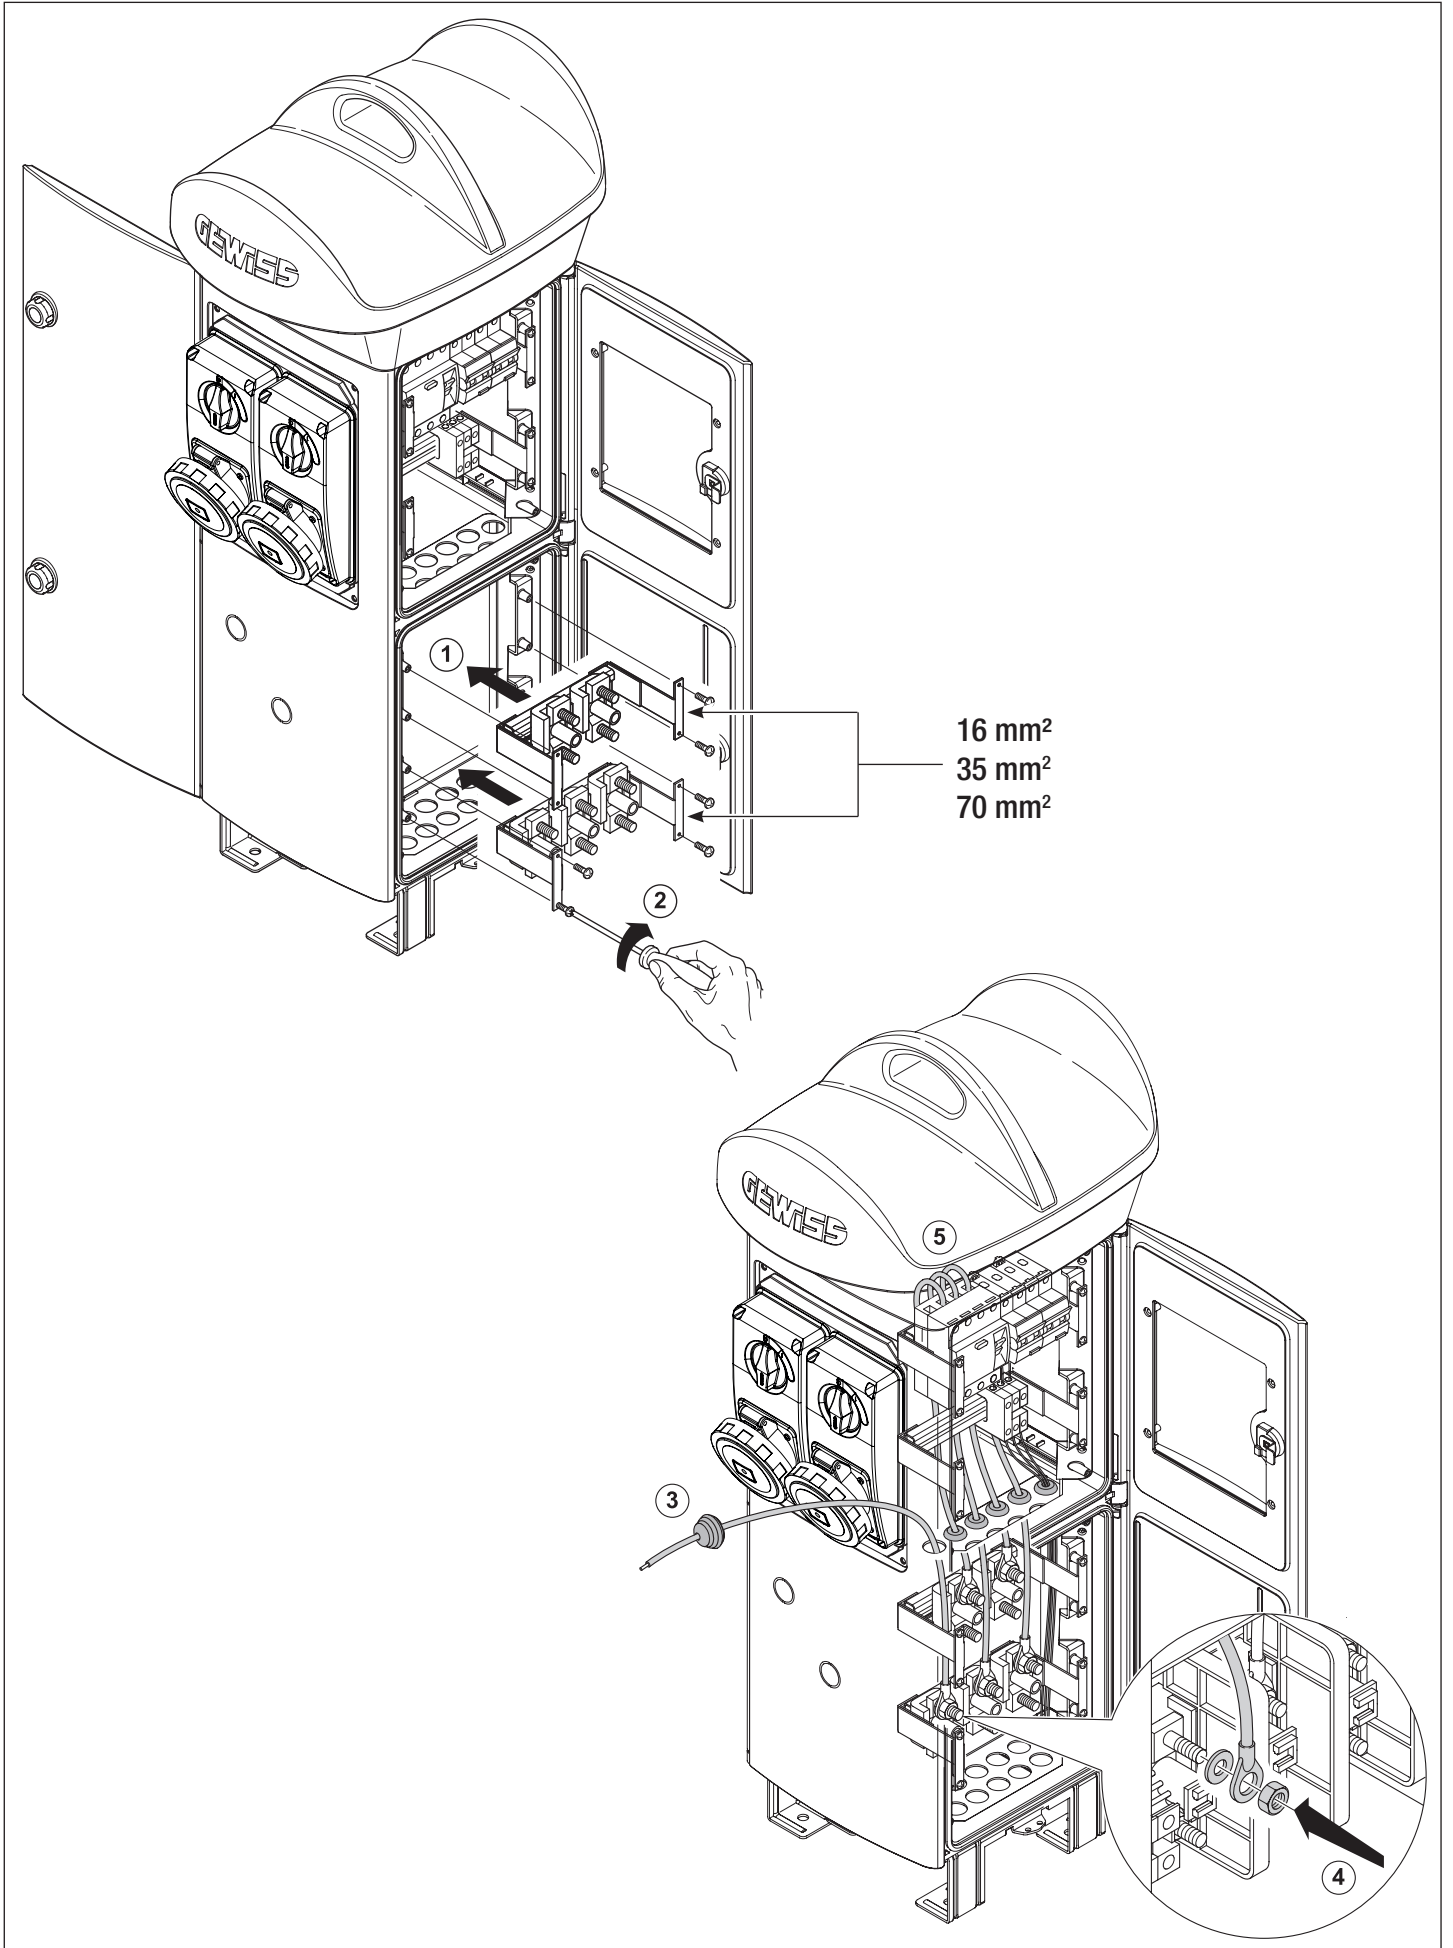

68 Q-MC 63X

GEWISS

IP55 □

	GW 68 745W	2 67 IB IP67 16/32A
	GW 68 746W	2 44 IB IP44 16/32A
	GW 68 747W	2 COMBIBLOC 1 + IEC 309 HP 16A (MAX 2P+⏚) 27 COMBI IP55 (85x75mm)
	GW 68 748W	4 + IEC 309 HP 16/32A 27 COMBI IP55 (85x75mm)
	GW 68 749W	1 67 IB IP67 63A
	GW 68 750W	

A1		2
----	--	---

B1		4
----	--	---

B2		4
----	--	---

	GW 68 990
	GW 68 790
	GW 68 791
	GW 68 793
	GW 68 794
	GW 68 778
	GW 68 796
	GW 68 788 16 mm ²
	GW 68 789 35 mm ²
	GW 68 800 70 mm ²
	GW 68 799

75546796