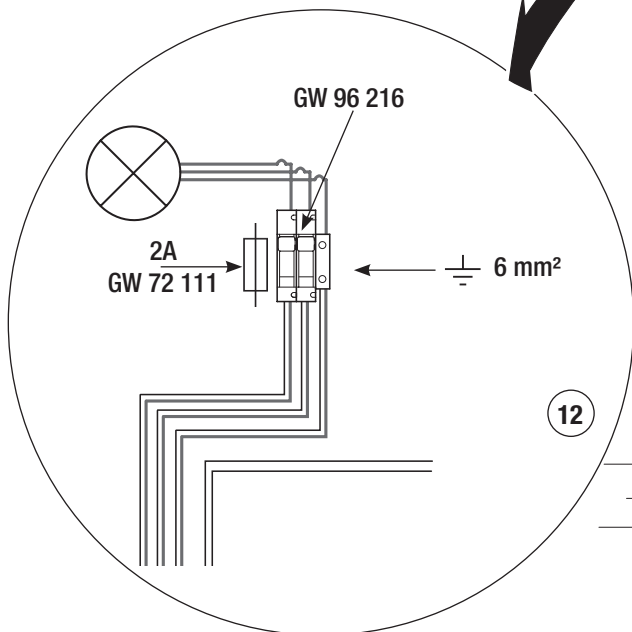

68 Q-MC 63X

GEWISS

IP55 □

	GW 68 745W	2 67 IB IP67 16/32A
	GW 68 746W	2 44 IB IP44 16/32A
	GW 68 747W	2 COMBIBLOC 1 + IEC 309 HP 16A (MAX 2P+⏚) 27 COMBI IP55 (85x75mm)
	GW 68 748W	4 + IEC 309 HP 16/32A 27 COMBI IP55 (85x75mm)
	GW 68 749W	1 67 IB IP67 63A
	GW 68 750W	

A1		2
----	--	---

B1		4
----	--	---

B2		4
----	--	---

	GW 68 990
	GW 68 790
	GW 68 791
	GW 68 793
	GW 68 794
	GW 68 778
	GW 68 796
	GW 68 788 16 mm ²
	GW 68 789 35 mm ²
	GW 68 800 70 mm ²
	GW 68 799

75546796