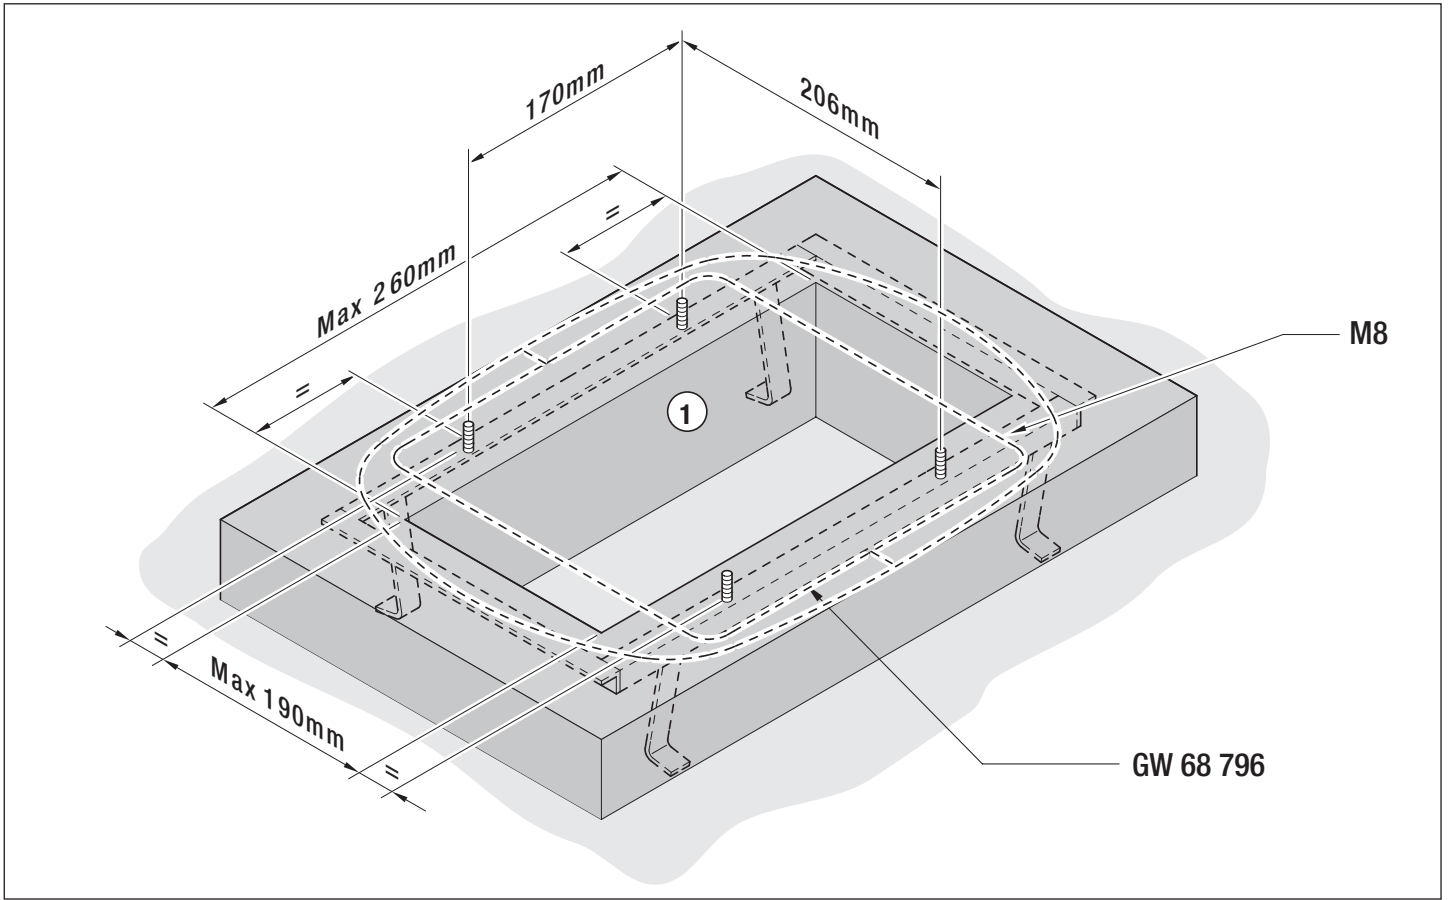

68 Q-MC 63X

GEWISS

IP55 □

	GW 68 745W	2 67 IB IP67 16/32A
	GW 68 746W	2 44 IB IP44 16/32A
	GW 68 747W	2 COMBIBLOC 1 + IEC 309 HP 16A (MAX 2P+⏚) 27 COMBI IP55 (85x75mm)
	GW 68 748W	4 + IEC 309 HP 16/32A 27 COMBI IP55 (85x75mm)
	GW 68 749W	1 67 IB IP67 63A
	GW 68 750W	

A1		2
----	--	---

B1		4
----	--	---

B2		4
----	--	---

	GW 68 990
	GW 68 790
	GW 68 791
	GW 68 793
	GW 68 794
	GW 68 778
	GW 68 796
	GW 68 788 16 mm ²
	GW 68 789 35 mm ²
	GW 68 800 70 mm ²
	GW 68 799

75546796