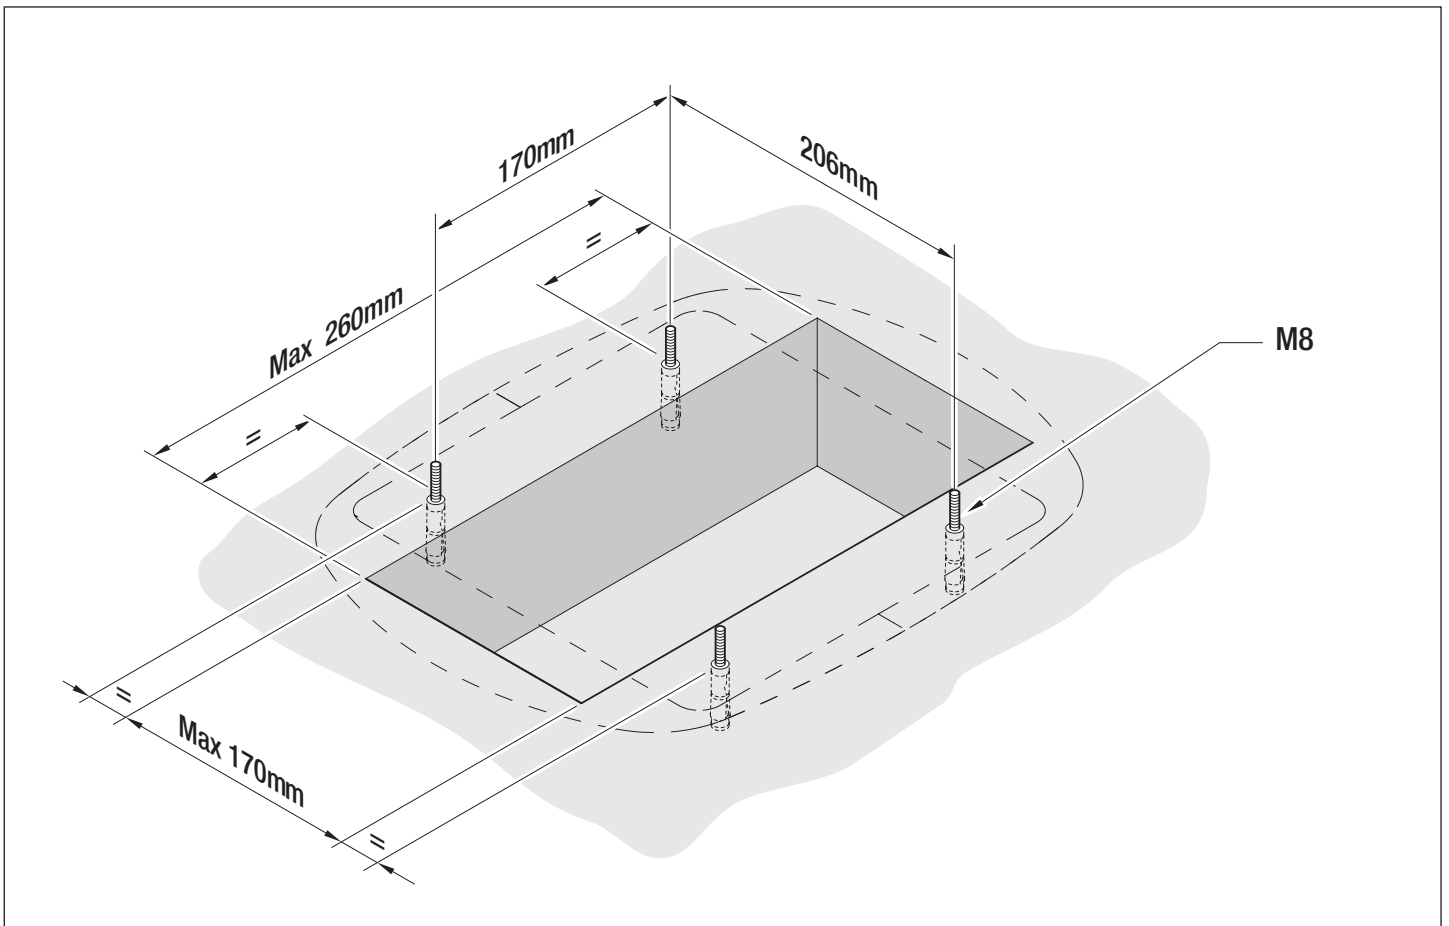

68 Q-MC 63X

GEWISS

IP55 □

	GW 68 745W	2 67 IB IP67 16/32A
	GW 68 746W	2 44 IB IP44 16/32A
	GW 68 747W	2 COMBIBLOC 1 + IEC 309 HP 16A (MAX 2P+⏚) 27 COMBI IP55 (85x75mm)
	GW 68 748W	4 + IEC 309 HP 16/32A 27 COMBI IP55 (85x75mm)
	GW 68 749W	1 67 IB IP67 63A
	GW 68 750W	

A1		2
----	--	---

B1		4
----	--	---

B2		4
----	--	---

	GW 68 990
	GW 68 790
	GW 68 791
	GW 68 793
	GW 68 794
	GW 68 778
	GW 68 796
	GW 68 788 16 mm ²
	GW 68 789 35 mm ²
	GW 68 800 70 mm ²
	GW 68 799

75546796