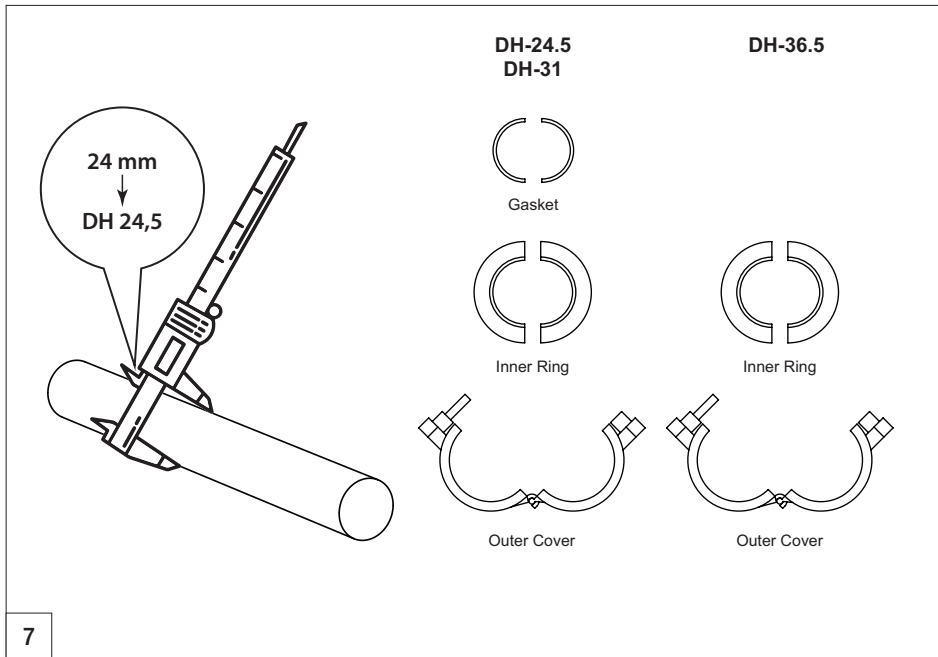

Quick installation guide
Cable management System
I-FAST 60 KW
(Floor Version)

Punto di contatto indicato in adempimento ai fini delle direttive e regolamenti UE applicabili:
 Contact details according to the relevant European Directives and Regulations:
 GEWISS S.p.A. Via A.Volta, 1 IT-24069 Cenate Sotto (BG) Italy tel: +39 035 946 111 E-mail: qualitymarks@gewiss.com