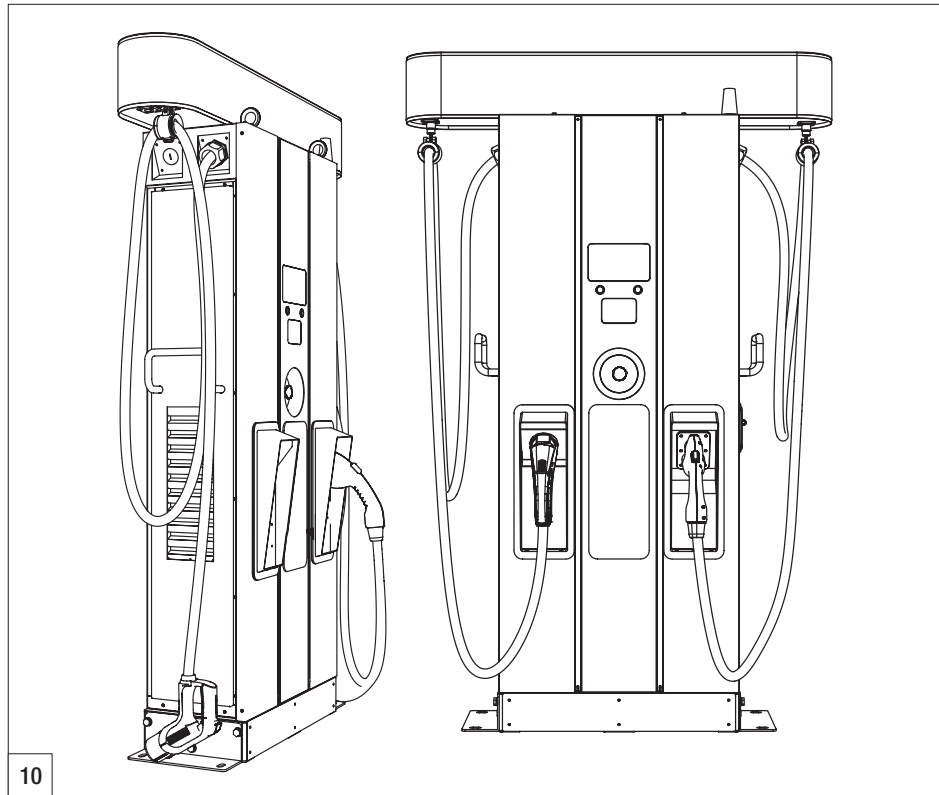

Quick installation guide
Cable management System
I-FAST 60 KW
(Floor Version)

Punto di contatto indicato in adempimento ai fini delle direttive e regolamenti UE applicabili:
 Contact details according to the relevant European Directives and Regulations:
 GEWISS S.p.A. Via A.Volta, 1 IT-24069 Cenate Sotto (BG) Italy tel: +39 035 946 111 E-mail: qualitymarks@gewiss.com