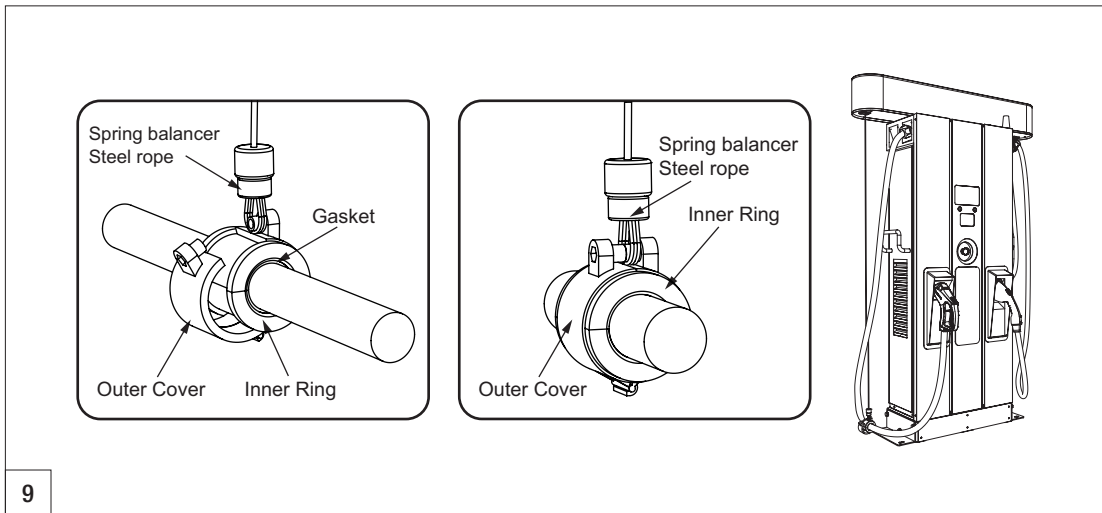

Quick installation guide
Cable management System
I-FAST 60 KW
(Floor Version)

Punto di contatto indicato in adempimento ai fini delle direttive e regolamenti UE applicabili:
 Contact details according to the relevant European Directives and Regulations:
 GEWISS S.p.A. Via A.Volta, 1 IT-24069 Cenate Sotto (BG) Italy tel: +39 035 946 111 E-mail: qualitymarks@gewiss.com