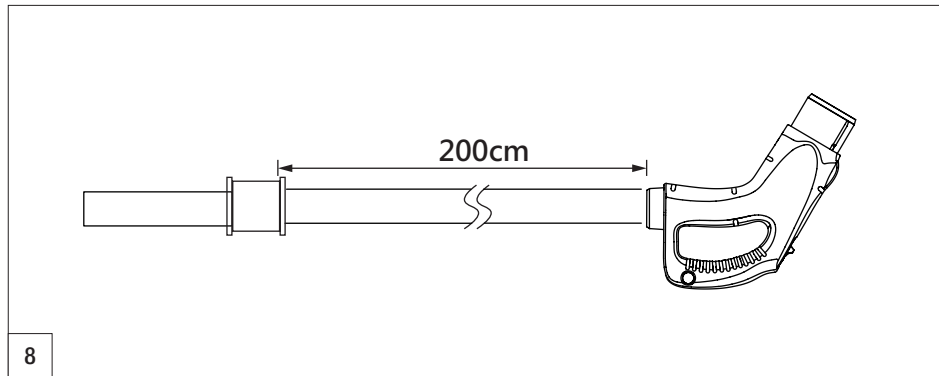

Quick installation guide
Cable management System
I-FAST 60 KW
(Floor Version)

Punto di contatto indicato in adempimento ai fini delle direttive e regolamenti UE applicabili:
 Contact details according to the relevant European Directives and Regulations:
 GEWISS S.p.A. Via A.Volta, 1 IT-24069 Cenate Sotto (BG) Italy tel: +39 035 946 111 E-mail: qualitymarks@gewiss.com