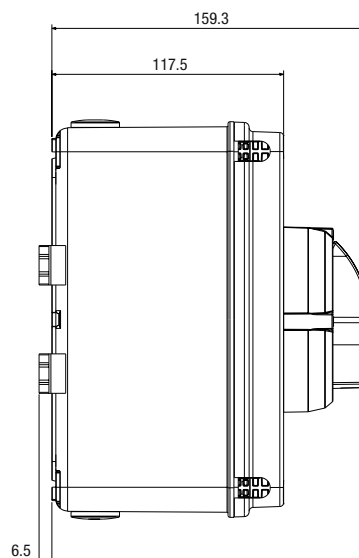

2P

3P

4P

4x M20	4x M25
GW70231	GW70239
GW70235	GW70242
GW70238	
GW70241	

Punto di contatto indicato in adempimento ai fini delle direttive e regolamenti UE applicabili:
 Contact details according to the relevant European Directives and Regulations:
 GEWISS S.p.A. Via A.Volta, 1 IT-24069 Cenate Sotto (BG) Italy tel: +39 035 946 111 E-mail: qualitymarks@gewiss.com