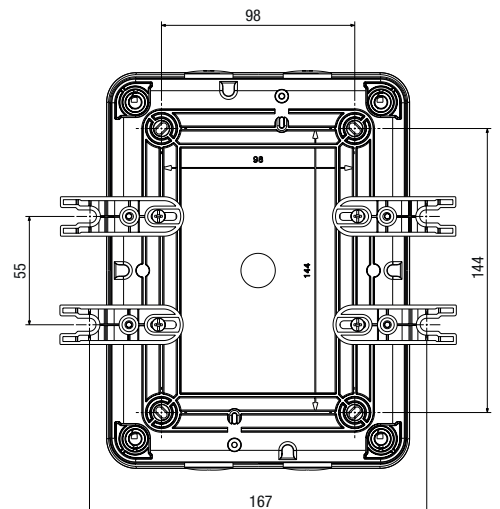

2P

3P

4P

4x M20	4x M25
GW70231	GW70239
GW70235	GW70242
GW70238	
GW70241	

Punto di contatto indicato in adempimento ai fini delle direttive e regolamenti UE applicabili:
 Contact details according to the relevant European Directives and Regulations:
 GEWISS S.p.A. Via A.Volta, 1 IT-24069 Cenate Sotto (BG) Italy tel: +39 035 946 111 E-mail: qualitymarks@gewiss.com