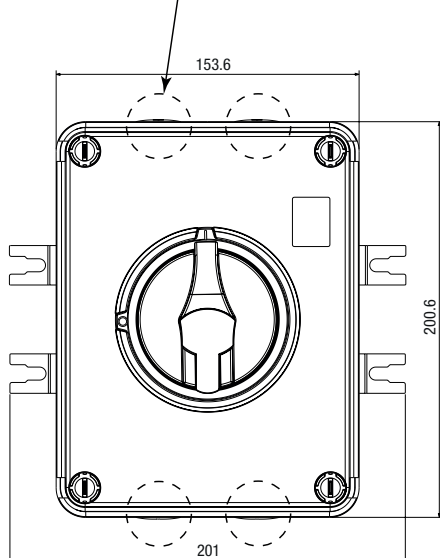

2P

3P

4P

4x M20	4x M25
GW70231	GW70239
GW70235	GW70242
GW70238	
GW70241	

Punto di contatto indicato in adempimento ai fini delle direttive e regolamenti UE applicabili:
 Contact details according to the relevant European Directives and Regulations:
 GEWISS S.p.A. Via A.Volta, 1 IT-24069 Cenate Sotto (BG) Italy tel: +39 035 946 111 E-mail: qualitymarks@gewiss.com