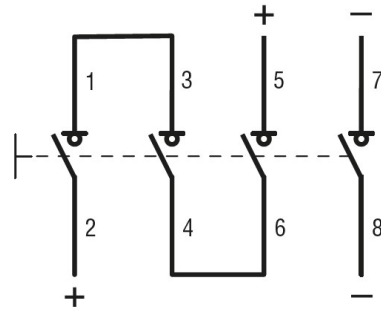

70 RT

GEWISS

CE UK CA

	DC-PV1					
	GW70231	GW70235	GW70238	GW70239	GW70241	GW70242
	2P	3P	3P	4P	3P	4P
≤ 800 V	25 A	25 A	32 A	32 A	40 A	40 A
1000 V	16 A	25 A	32 A	32 A	32 A	32 A
1200 V	-	-	-	25 A	-	32 A
1500 V	-	-	-	20 A	-	25 A

2P

3P

4P

4x M20	4x M25
GW70231	GW70239
GW70235	GW70242
GW70238	
GW70241	

Punto di contatto indicato in adempimento ai fini delle direttive e regolamenti UE applicabili:
 Contact details according to the relevant European Directives and Regulations:
 GEWISS S.p.A. Via A.Volta, 1 IT-24069 Cenate Sotto (BG) Italy tel: +39 035 946 111 E-mail: qualitymarks@gewiss.com