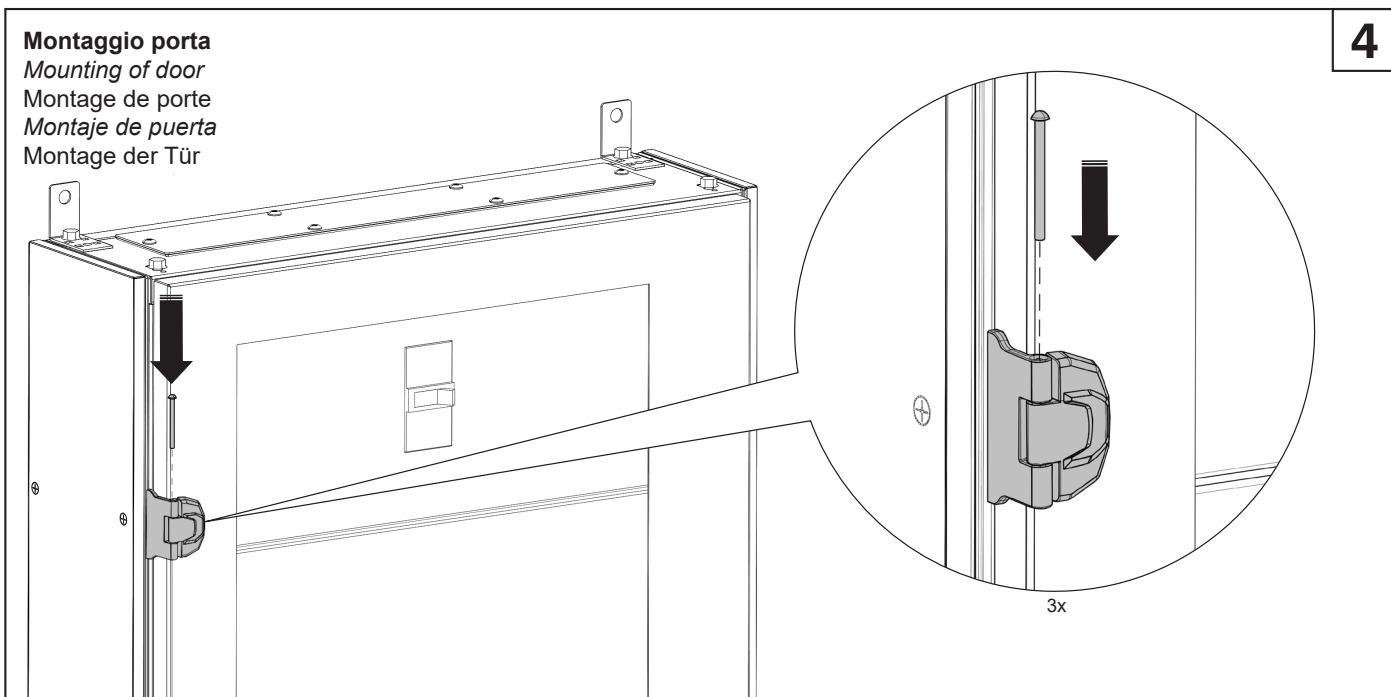

20°

**Montaggio porta a destra**  
*Mounting of door on the right*  
 Montage de porte à droite  
 Montaje de puerta a la derecha  
 Montage der rechten Tür

**3**

3x

Punto di contatto indicato in adempimento ai fini delle direttive e regolamenti UE applicabili:  
 Contact details according to the relevant European Directives and Regulations:  
 GEWISS S.p.A. Via D.Bosatelli, 1 IT-24069 Cenate Sotto (BG) Italy tel: +39 035 946 111 E-mail: qualitymarks@gewiss.com