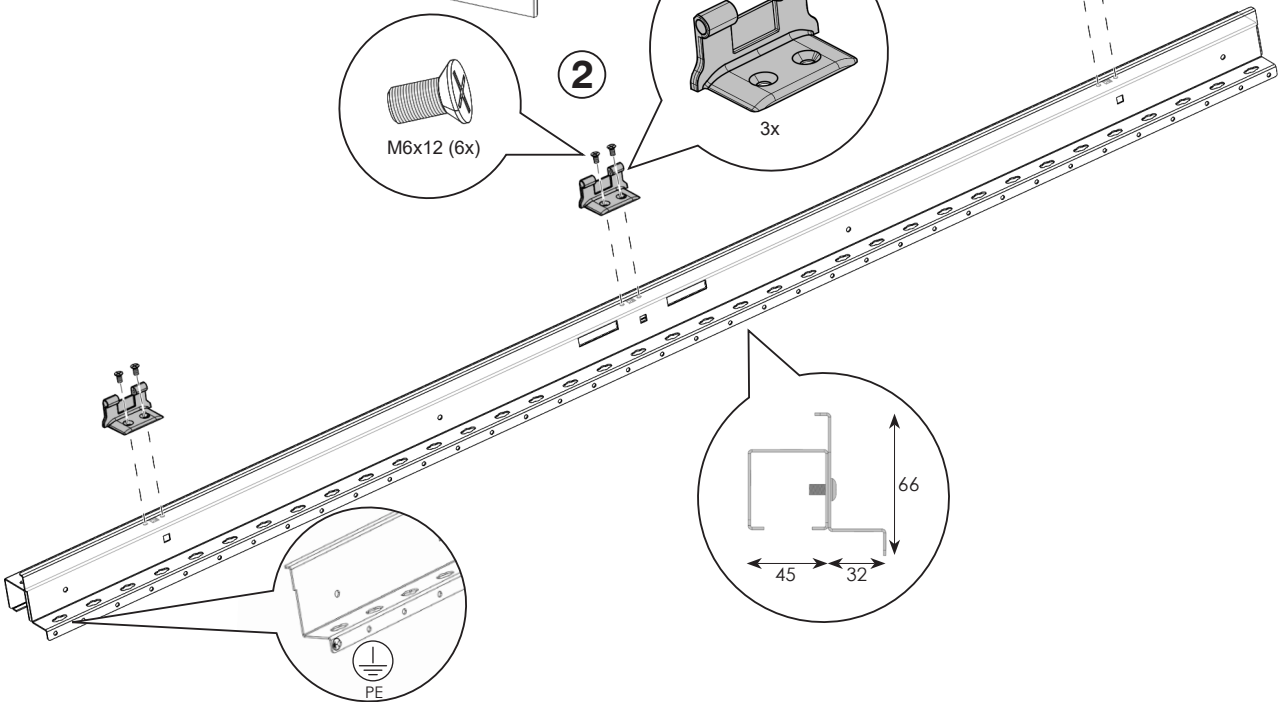

**Montaggio cerniere**

*Mounting of hinges*

*Montage des charnières*

*Montaje de bisagras*

*Montage des Angeln*

Ø 4 mm

3x

1

M6x12 (6x)

3x

66  
45 32

PE

**Montaggio porta a sinistra**

*Mounting of door on the left*

*Montage de porte à gauche*

*Montaje de puerta a la izquierda*

*Montage der rechten links*

1

M6x16 (1x)

3

M4x10 (1x)

M4x20 (2x)

2

4