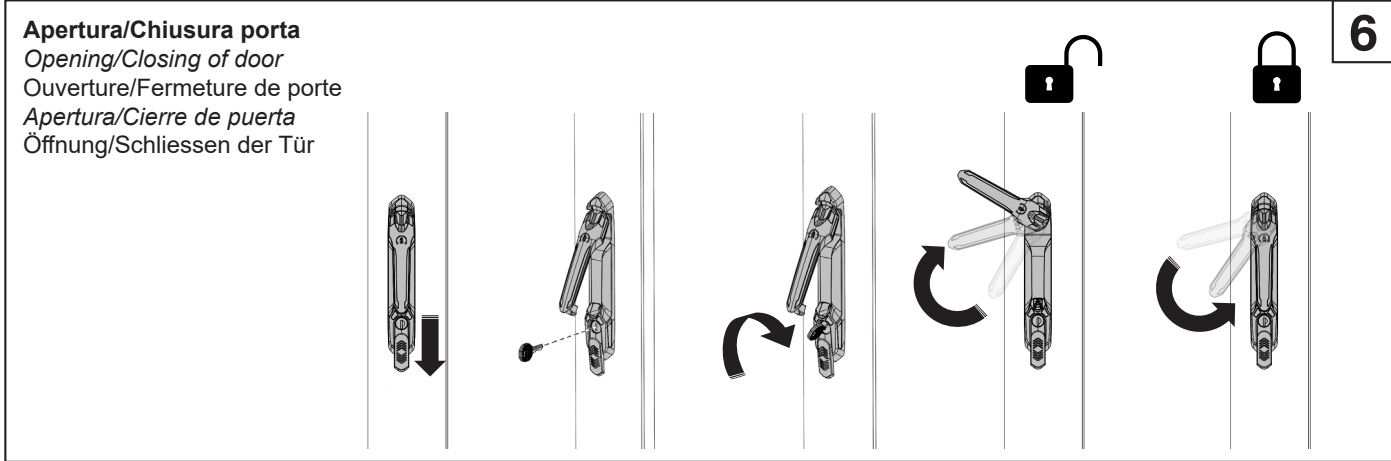

**Montaggio cerniere**

*Mounting of hinges*

*Montage des charnières*

*Montaje de bisagras*

*Montage des Angeln*

Ø 4 mm

3x

1

*Montage der rechten links*

1

M6x16 (1x)

3

M4x10 (1x)

M4x20 (2x)

2

4

20°

**Montaggio porta a destra**  
*Mounting of door on the right*  
 Montage de porte à droite  
 Montaje de puerta a la derecha  
 Montage der rechten Tür

**3**

3x

Punto di contatto indicato in adempimento ai fini delle direttive e regolamenti UE applicabili:  
 Contact details according to the relevant European Directives and Regulations:  
 GEWISS S.p.A. Via D.Bosatelli, 1 IT-24069 Cenate Sotto (BG) Italy tel: +39 035 946 111 E-mail: qualitymarks@gewiss.com