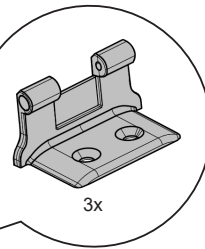

**Montaggio cerniere**

*Mounting of hinges*

*Montage des charnières*

*Montaje de bisagras*

*Montage des Angeln*

Ø 4 mm

3x

1

M6x12 (6x)

3x

66  
45 32

PE

**Montaggio porta a sinistra**

*Mounting of door on the left*

*Montage de porte à gauche*

*Montaje de puerta a la izquierda*

*Montage der rechten links*

1

M6x16 (1x)

3

M4x10 (1x)

M4x20 (2x)

2

4