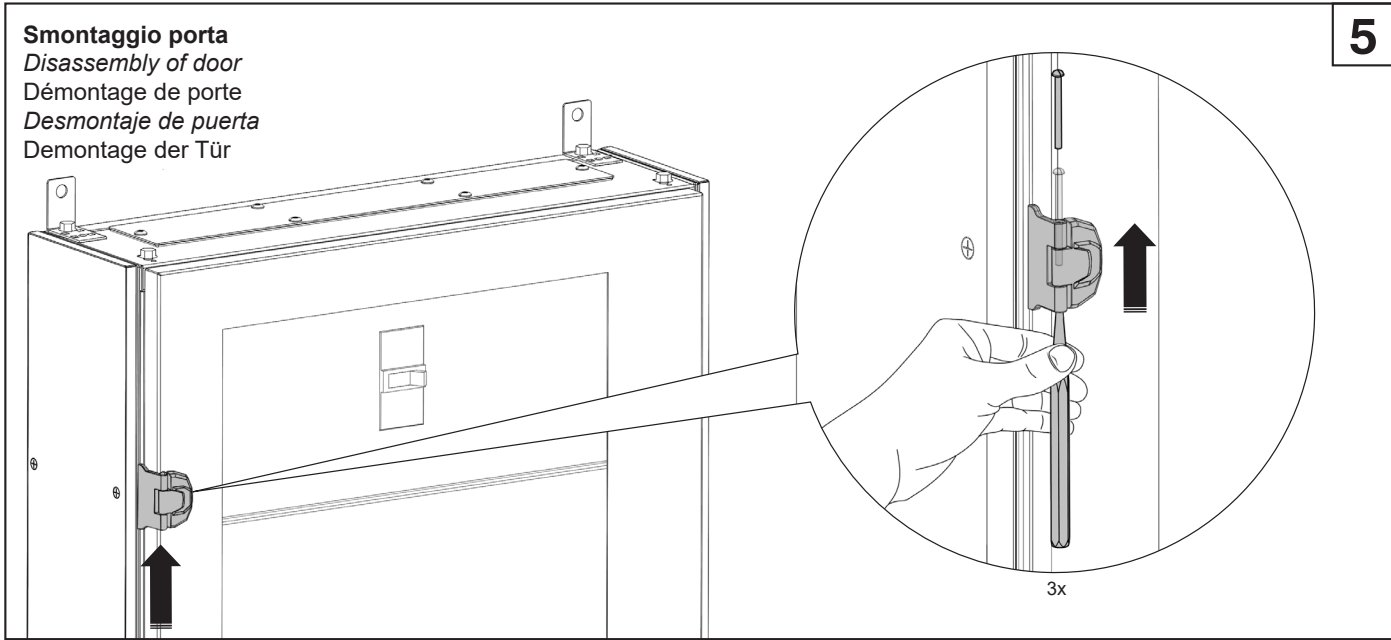

20°

**Montaggio porta a destra**  
*Mounting of door on the right*  
 Montage de porte à droite  
 Montaje de puerta a la derecha  
 Montage der rechten Tür

**3**

3x

Punto di contatto indicato in adempimento ai fini delle direttive e regolamenti UE applicabili:  
 Contact details according to the relevant European Directives and Regulations:  
 GEWISS S.p.A. Via D.Bosatelli, 1 IT-24069 Cenate Sotto (BG) Italy tel: +39 035 946 111 E-mail: qualitymarks@gewiss.com