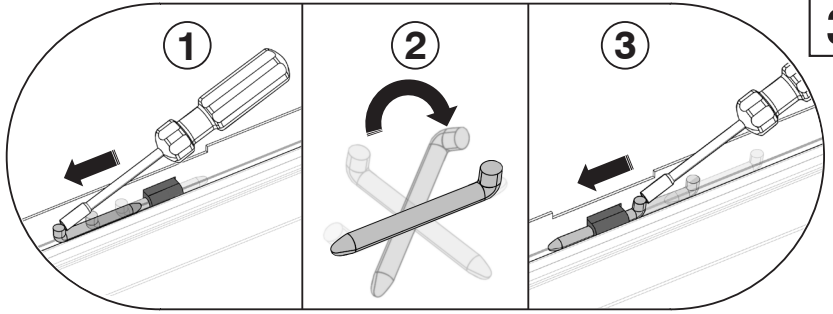

**Montaggio cerniere**

*Mounting of hinges*

*Montage des charnières*

*Montaje de bisagras*

*Montage des Angeln*

Ø 4 mm

3x

1

*Montage der rechten links*

1

M6x16 (1x)

3

M4x10 (1x)

M4x20 (2x)

2

4

20°

**Montaggio porta a destra**  
*Mounting of door on the right*  
 Montage de porte à droite  
 Montaje de puerta a la derecha  
 Montage der rechten Tür

**3**

3x

Punto di contatto indicato in adempimento ai fini delle direttive e regolamenti UE applicabili:  
 Contact details according to the relevant European Directives and Regulations:  
 GEWISS S.p.A. Via D.Bosatelli, 1 IT-24069 Cenate Sotto (BG) Italy tel: +39 035 946 111 E-mail: qualitymarks@gewiss.com