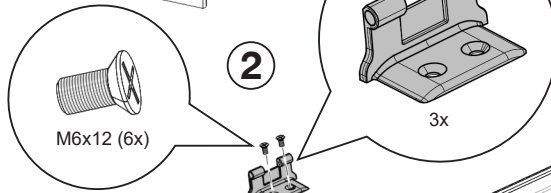

**Montaggio cerniere**

*Mounting of hinges*

*Montage des charnières*

*Montaje de bisagras*

*Montage des Angeln*

Ø 4 mm

3x

1

M6x12 (6x)

3x

66  
45 32

PE

**Montaggio porta a sinistra**

*Mounting of door on the left*

*Montage de porte à gauche*

*Montaje de puerta a la izquierda*

*Montage der rechten links*

1

M6x16 (1x)

3

M4x10 (1x)

M4x20 (2x)

2

4