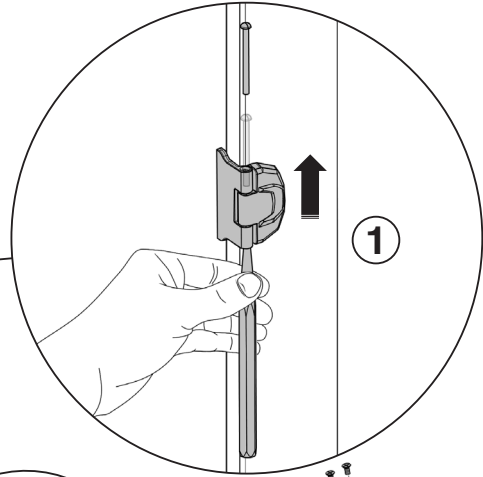

**Montaggio cerniere**

*Mounting of hinges*

*Montage des charnières*

*Montaje de bisagras*

*Montage des Angeln*

Ø 4 mm

3x

1

*Montage der rechten links*

1

M6x16 (1x)

3

M4x10 (1x)

M4x20 (2x)

2

4