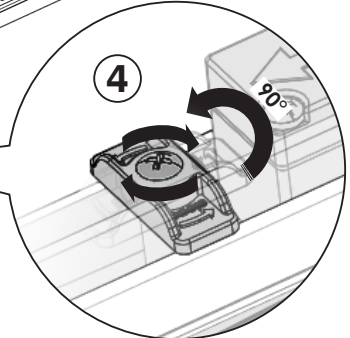

*Montage der rechten links*

1

M6x16 (1x)

3

M4x10 (1x)

M4x20 (2x)

2

4

20°

**Montaggio porta a destra**  
*Mounting of door on the right*  
 Montage de porte à droite  
 Montaje de puerta a la derecha  
 Montage der rechten Tür

**3**

3x

Punto di contatto indicato in adempimento ai fini delle direttive e regolamenti UE applicabili:  
 Contact details according to the relevant European Directives and Regulations:  
 GEWISS S.p.A. Via D.Bosatelli, 1 IT-24069 Cenate Sotto (BG) Italy tel: +39 035 946 111 E-mail: qualitymarks@gewiss.com