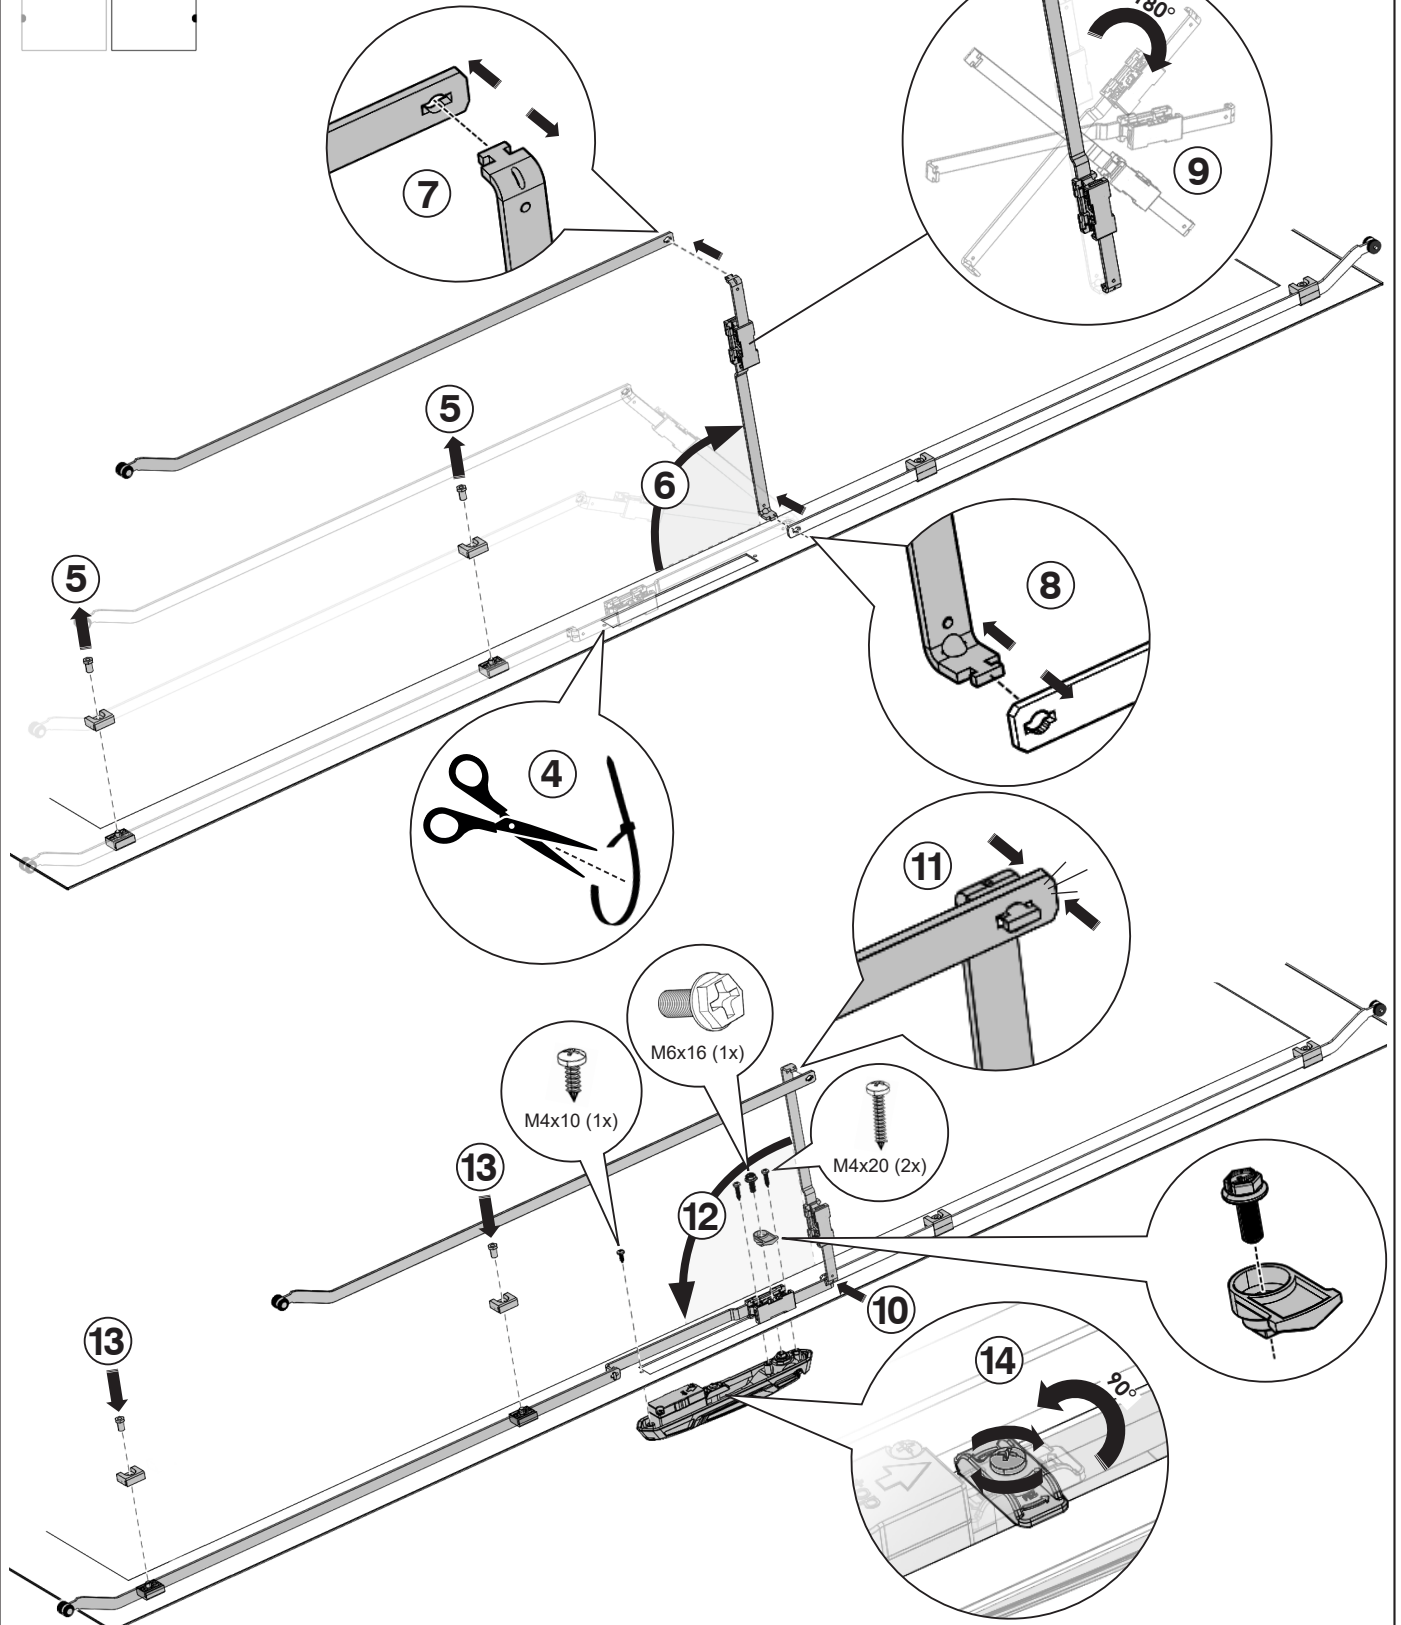

**Montaggio cerniere**

*Mounting of hinges*

*Montage des charnières*

*Montaje de bisagras*

*Montage des Angeln*

Ø 4 mm

3x

1

*Montage der rechten links*

1

M6x16 (1x)

3

M4x10 (1x)

M4x20 (2x)

2

4

20°

**Montaggio porta a destra**  
*Mounting of door on the right*  
 Montage de porte à droite  
 Montaje de puerta a la derecha  
 Montage der rechten Tür

**3**

3x

Punto di contatto indicato in adempimento ai fini delle direttive e regolamenti UE applicabili:  
 Contact details according to the relevant European Directives and Regulations:  
 GEWISS S.p.A. Via D.Bosatelli, 1 IT-24069 Cenate Sotto (BG) Italy tel: +39 035 946 111 E-mail: qualitymarks@gewiss.com