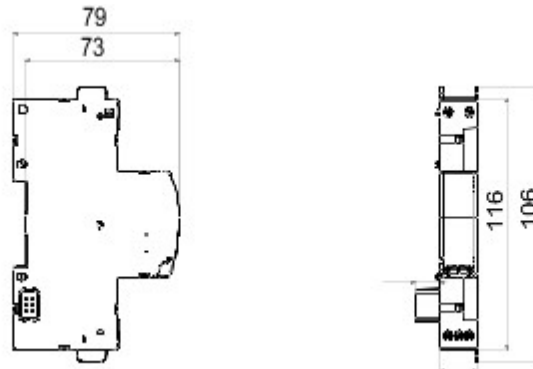

Wi-Fi communication interface module (GW90945) must be coupled on the right side of ReStart PRO 4P. Thanks to Wi-Fi ReStart APP, you can monitor the system status in real time and everywhere.

Omschrijving	Interfacemodule wifi	Code	90 ReStart range
Aantal modules EN 50022	1	Geschikt voor	ReStart Rd PRO 4P /ReStart Rm PRO 4P
Nominale frequentie (Hz)	50	Nominale spanning	230/240 V a.c.
Max. vermogensverbruik	1,6 W	Bedrijfstemperatuur	-25 +60 °C
Nominale stoot-houdspanning (Uimp)	4 kV	Nominaal aandraaimoment	0,4 Nm
Opslagtemperatuur	-40 +70 °C	Nominale isolatie-spanning (Ui)	500 V
Standaard	EN 301489-1; EN 301489-17	Distributiesysteem	TT - TN-S
Doorsnede aansluitklem	2,5 mm²	Minimum requirements of the operating system	Android 4.4 / iOS 9
Wi-Fi communication	2.4	Maximum Wi-Fi range	100m free space trasmission (towards router) - 80m free space trasmission (other directions)
Maximum measurable current	80 A	CT maximum cable section	25 Quadratmillimeter
Measure of electrical parameters	Nee		

DIMENSIONAL

TECHNICAL SYMBOLOGY

STANDARDS/APPROVALS