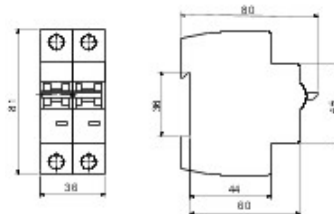

DIMENSIONAL

STANDARDS/APPROVALS

GEWISS S.p.A. Via A. Volta, 1
24069 Cenate Sotto - Bergamo - Italy
tel. +39 035 94 61 11 fax +39 035 94 69 09

www.gewiss.com
sat@gewiss.com
Last update 19/04/2024

Data, measures, designs and pictures are shown only as informative purposes, and could be changed without previous notice