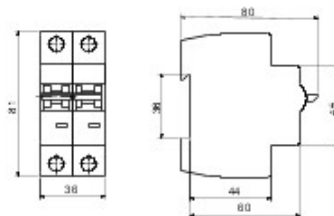

Omschrijving MINIATUURSTROOMONDERBREKER

Code RB 60

Aantal polen 1P+N

Aantal modules 2

Nominale stroom 20 A

Curve C

Nominale spanning 230 V

Standaard	IEC/EN 60898, IEC/EN 60947-2	Nominale frequentie (Hz)	50/60 Hz
Afschakelvermogen EN 60898 230 V (Icn)	6000 A	Afschakelvermogen EN 60898 (Ics)	1 x Icn
Afschakelvermogen EN 60947-2 230 V (Icu)	6 kA	Afschakelvermogen EN 60947-2 (Ics)	100% Icu
Isolatiespanning (Ui)	500 V	Nominale stoot-houdspanning (Uimp)	4 kV
Elektrische weerstand	4000	Mechanische weerstand	10000
Doorsnede starre kabel	Max 25 mm <sup>2</sup>	Doorsnede flexibele kabel	Max 25 mm <sup>2</sup>
Nominaal aandraaimoment	2 Nm	Bedrijfstemperatuur	-25 +40 °C
Opslagtemperatuur	-25 +80 °C	Electrocod	1411

## DIMENSIONAL