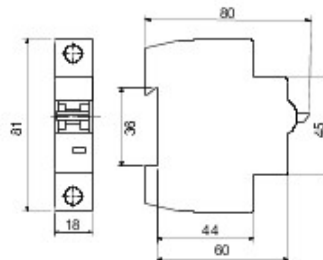

Omschrijving MINIATUURSTROOMONDERBREKER

Code RB 60

Aantal

polen 1P

Aantal

modules 1

Nominale

stroom 16 A

Curve C

Nominale

spanning 230-400 V

Standaard	IEC/EN 60898, IEC/EN 60947-2	Nominale frequentie (Hz)	50/60 Hz
Afschakelvermogen EN 60898 230 V (Icn)	6000 A	Afschakelvermogen EN 60898 (Ics)	1 x Icn
Afschakelvermogen EN 60947-2 230 V (Icu)	6 kA	Afschakelvermogen EN 60947-2 (Ics)	100% Icu
Isolatiespanning (Ui)	500 V	Nominale stoot-houdspanning (Uimp)	4 kV
Elektrische weerstand	4000	Mechanische weerstand	10000
Doorsnede starre kabel	Max 25 mm ²	Doorsnede flexibele kabel	Max 25 mm ²
Nominaal aandraaimoment	2 Nm	Bedrijfstemperatuur	-25 +40 °C
Opslagtemperatuur	-25 +80 °C	Electrocod	1411

DIMENSIONAL

STANDARDS/APPROVALS

GEWISS S.p.A. Via A. Volta, 1
24069 Cenate Sotto - Bergamo - Italy
tel. +39 035 94 61 11 fax +39 035 94 69 09

www.gewiss.com
sat@gewiss.com
Last update 20/04/2024

Data, measures, designs and pictures are shown only as informative purposes, and could be changed without previous notice