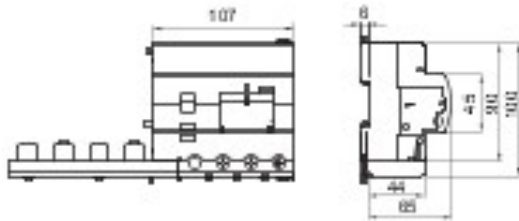

DIMENSIONAL