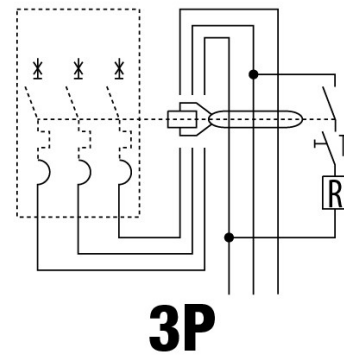

Omschrijving	HOOGPORMANTE AARDLEKSCHAKELAAR
Code	BDHP
Aantal polen	3P
Aantal modules	6
Nominale stroom	125 A
Nominale restbedrijfsstroom	300 mA
Type	AC
Nominale spanning (IEC/EN 61009-1 app. G, IEC/EN 61009-2-1 app. G)	400 V

Standaard	IEC/EN 61009-1 app. G, IEC/EN 61009-2-1 app. G	Nominale frequentie (Hz)	50/60 Hz
Isolatiespanning (Ui)	500 V	Nominale stoot-houdspanning (Uimp)	4 kV
Overspannings-categorie	III	Immunitieitsniveau (8/20 μs)	250 A
Doorsnede starre kabel	Max. 70 mm ²	Doorsnede flexibele kabel	Max. 50 mm ²
Bedrijfstemperatuur	-25 +40 °C	Opslagtemperatuur	-40 +70 °C
Nominaal aandrainmoment	3,5 / 3 (aansluitklemmen)	Montage-positie	Elke

DIMENSIONAL

WIRING DIAGRAM

STANDARDS/APPROVALS