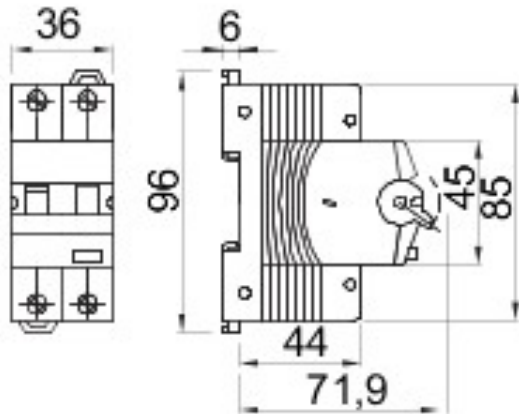

Omschrijving	AARDLEKSCHAKELAAR MET OVERSTROOMBEVEILIGING
Code	MDC 100
Aantal polen	2P
Aantal modules	2
Nominale stroom	10 A
Nominale restbedrijfsstroom	300 mA
Type	A
Curve	C
Nominale spanning (EN/IEC 61009-1, 61009-2-1)	230/240 V
Energy limiting class	3

DIMENSIONAL

WIRING DIAGRAM

2P

STANDARDS/APPROVALS

GEWISS S.p.A. Via A. Volta, 1
24069 Cenate Sotto - Bergamo - Italy
tel. +39 035 94 61 11 fax +39 035 94 69 09

www.gewiss.com
sat@gewiss.com
Last update 13/05/2024

Data, measures, designs and pictures are shown
only as informative purposes,
and could be changed without previous notice