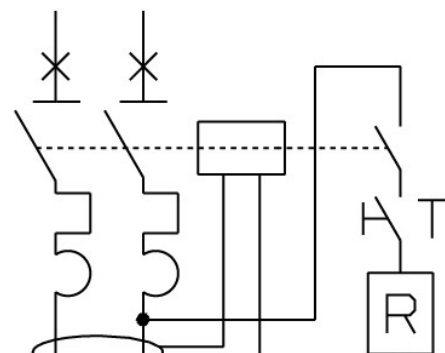

Omschrijving	AARDLEKSCHAKELAAR MET OVERSTROOMBEVEILIGING
Code	MDC 100
Aantal polen	2P
Aantal modules	2
Nominale stroom	10 A
Nominale restbedrijfsstroom	300 mA
Type	A
Curve	C
Nominale spanning (EN/IEC 61009-1, 61009-2-1)	230/240 V
Energy limiting class	3

DIMENSIONAL

WIRING DIAGRAM

2P

STANDARDS/APPROVALS

GEWISS S.p.A. Via A. Volta, 1
24069 Cenate Sotto - Bergamo - Italy
tel. +39 035 94 61 11 fax +39 035 94 69 09

www.gewiss.com
sat@gewiss.com
Last update 13/05/2024