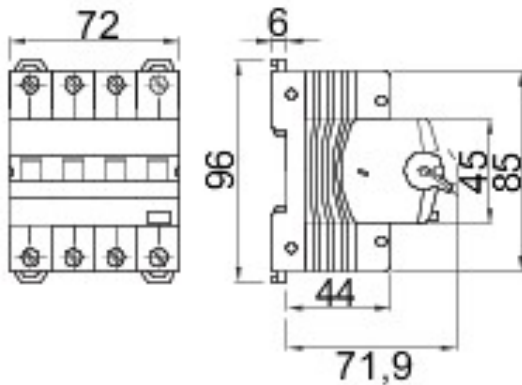

Omschrijving	AARDLEKSCHAKELAAR MET OVERSTROOMBEVEILIGING
Code	MDC 60
Aantal polen	4P
Aantal modules	4
Nominale stroom	6 A
Nominale restbedrijfsstroom	300 mA
Type	AC
Curve	C
Nominale spanning (EN/IEC 61009-1, 61009-2-1)	400/415 V
Energy limiting class	1

DIMENSIONAL

WIRING DIAGRAM

STANDARDS/APPROVALS

GEWISS S.p.A. Via A. Volta, 1
24069 Cenate Sotto - Bergamo - Italy
tel. +39 035 94 61 11 fax +39 035 94 69 09

www.gewiss.com
sat@gewiss.com
Last update 13/05/2024

Data, measures, designs and pictures are shown
only as informative purposes,
and could be changed without previous notice