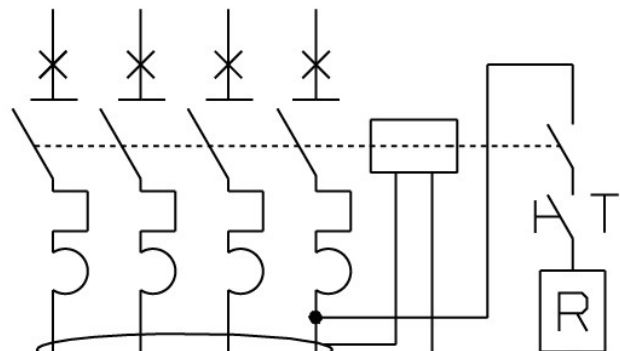

WIRING DIAGRAM