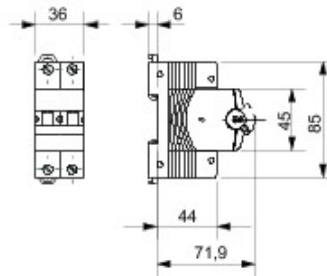

Omschrijving MINIATUURSTROOMONDERBREKER

Code MT 60

Aantal polen 1P+N

Aantal modules 2

Nominale stroom 1 A

Curve C

Nominale spanning 230 V

Standaard	EN 60898, EN 60947-2	Nominale frequentie (Hz)	50/60 Hz
Afschakelvermogen EN 60898 230 V (Icn)	6000 A	Afschakelvermogen EN 60898 (Ics)	1 x Icn
Afschakelvermogen EN 60947-2 230 V (Icu)	10 kA	Afschakelvermogen EN 60947-2 (Ics)	75% Icu
Isolatiespanning (Ui)	500 V	Nominale stoot-houdspanning (Uimp)	4 kV
Minimale bedrijfsspanning	12 V AC/DC	Maximale bedrijfsspanning	440 V AC / 220 V DC
Elektrische weerstand	10000	Mechanische weerstand	20.000
Doorsnede starre kabel	<=1x35 - <=2x16 - <=1x16+2x10 mm ²	Doorsnede flexibele kabel	<=1x35 - <=2x16 - <=1x16+2x10 mm ²
Nominaal aandrainmoment	2 Nm	Bedrijfstemperatuur	-25 +60 °C
Opslagtemperatuur	-40 +70 °C	Electrocod	1411

DIMENSIONAL

STANDARDS/APPROVALS

GEWISS S.p.A. Via A. Volta, 1
24069 Cenate Sotto - Bergamo - Italy
tel. +39 035 94 61 11 fax +39 035 94 69 09

www.gewiss.com
sat@gewiss.com
Last update 17/04/2024

Data, measures, designs and pictures are shown only as informative purposes, and could be changed without previous notice