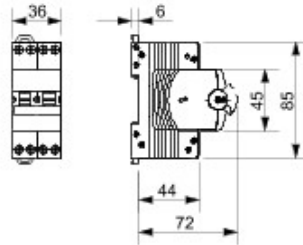

Omschrijving COMPACTE MINIATUURSTROOMONDERBREKER

Code MTC 45

Aantal

polen 4P

Aantal

modules 2

Nominale  
stroom 13 A

Curve C

## DIMENSIONAL