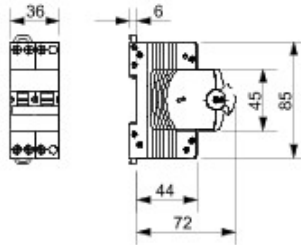

Omschrijving COMPACTE MINIATUURSTROOMONDERBREKER

Code MTC 45

Aantal

polen 3P

Aantal

modules 2

Nominale

stroom 25 A

Curve C

Nominale

spanning 230-400 V

Standaard	EN 60898, EN 60947-2	Nominale frequentie (Hz)	50/60 Hz
Afschakelvermogen EN 60898 230 V (Icn)	4500 A	Afschakelvermogen EN 60898 400 V (Icn)	4500 A
Afschakelvermogen EN 60898 (Ics)	1 x Icn	Afschakelvermogen EN 60947-2 230 V (Icu)	6 kA
Afschakelvermogen EN 60947-2 400 V (Icu)	4.5 kA	Afschakelvermogen EN 60947-2 (Ics)	100% Icu
Isolatiespanning (Ui)	500 V	Nominale stoot-houdspanning (Uimp)	4 kV
Minimale bedrijfsspanning	12 V AC/DC	Maximale bedrijfsspanning	440 V AC / 220 V DC
Elektrische weerstand	10000	Mechanische weerstand	20.000
Doorsnede starre kabel	<=1x16 - <=1x10+1x6 mm ²	Doorsnede flexibele kabel	<=1x10 - <=2x6 mm ²
Nominaal aandraaimoment	1,2 Nm	Bedrijfstemperatuur	-25 +60 °C
Opslagtemperatuur	-40 +70 °C	Electrocod	1411

DIMENSIONAL

STANDARDS/APPROVALS

GEWISS S.p.A. Via A. Volta, 1
24069 Cenate Sotto - Bergamo - Italy
tel. +39 035 94 61 11 fax +39 035 94 69 09

www.gewiss.com
sat@gewiss.com
Last update 20/04/2024

Data, measures, designs and pictures are shown only as informative purposes, and could be changed without previous notice