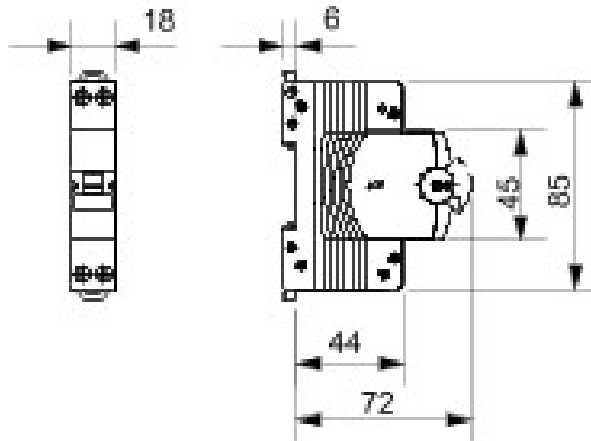

Omschrijving COMPACTE MINIATUURSTROOMONDERBREKER

Code MTC 45

Aantal polen 1P+N

Aantal modules 1

Nominale stroom 16 A

Curve C

Nominale spanning 230 V

Standaard	EN 60898, EN 60947-2	Nominale frequentie (Hz)	50/60 Hz
Afschakelvermogen EN 60898 230 V (Icn)	4500 A	Afschakelvermogen EN 60898 (Ics)	1 x Icn
Afschakelvermogen EN 60947-2 230 V (Icu)	6 kA	Afschakelvermogen EN 60947-2 (Ics)	100% Icu
Isolatiespanning	500 V	Nominale stoot-houdspanning	4 kV
Minimale bedrijfsspanning	12 V AC/DC	Maximale bedrijfsspanning	440 V AC / 220 V DC
Elektrische weerstand	10000	Mechanische weerstand	20.000
Doorsnede starre kabel	$\leq 1 \times 16$ - $\leq 1 \times 10 + 1 \times 6$ mm ²	Doorsnede flexibele kabel	$\leq 1 \times 10$ - $\leq 2 \times 6$ mm ²
Nominaal aandraaimoment	1,2 Nm	Bedrijfstemperatuur	-25 +60 °C
Opslagtemperatuur	-40 +70 °C	Electrocod	1411

DIMENSIONAL

STANDARDS/APPROVALS

GEWISS S.p.A. Via A. Volta, 1
24069 Cenate Sotto - Bergamo - Italy
tel. +39 035 94 61 11 fax +39 035 94 69 09

www.gewiss.com
sat@gewiss.com
Last update 10/04/2021

Data, measures, designs and pictures are shown only as informative purposes, and could be changed without previous notice