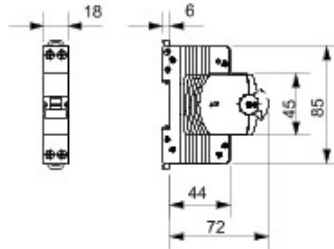

Omschrijving COMPACTE MINIATUURSTROOMONDERBREKER

Code MTC 45

Aantal polen 1P+N

Aantal modules 1

Nominale stroom 6 A

Curve C

Nominale spanning 230 V

Standaard	EN 60898, EN 60947-2	Nominale frequentie (Hz)	50/60 Hz
Afschakelvermogen EN 60898 230 V (Icn)	4500 A	Afschakelvermogen EN 60898 (Ics)	1 x Icn
Afschakelvermogen EN 60947-2 230 V (Icu)	6 kA	Afschakelvermogen EN 60947-2 (Ics)	100% Icu
Isolatiespanning (Ui)	500 V	Nominale stoot-houdspanning (Uimp)	4 kV
Minimale bedrijfsspanning	12 V AC/DC	Maximale bedrijfsspanning	440 V AC / 220 V DC
Elektrische weerstand	10000	Mechanische weerstand	20.000
Doorsnede starre kabel	$\leq 1 \times 16 - \leq 1 \times 10 + 1 \times 6 \text{ mm}^2$	Doorsnede flexibele kabel	$\leq 1 \times 10 - \leq 2 \times 6 \text{ mm}^2$
Nominaal aandraaimoment	1,2 Nm	Bedrijfstemperatuur	-25 +60 °C
Opslagtemperatuur	-40 +70 °C	Electrocod	1411

DIMENSIONAL

STANDARDS/APPROVALS

GEWISS S.p.A. Via A. Volta, 1
24069 Cenate Sotto - Bergamo - Italy
tel. +39 035 94 61 11 fax +39 035 94 69 09

www.gewiss.com
sat@gewiss.com
Last update 25/04/2024

Data, measures, designs and pictures are shown only as informative purposes, and could be changed without previous notice