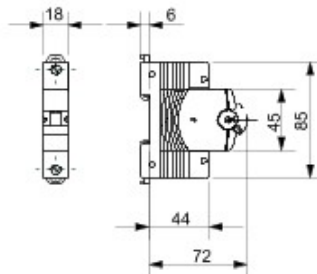

Omschrijving COMPACTE MINIATUURSTROOMONDERBREKER

Code MTC 45

Aantal

polen 1P

Aantal

modules 1

Nominale

stroom 32 A

Curve C

Nominale

spanning 230-400 V

Standaard	EN 60898, EN 60947-2	Nominale frequentie (Hz)	50/60 Hz
Afschakelvermogen EN 60898 230 V (Icn)	4500 A	Afschakelvermogen EN 60898 (Ics)	1 x Icn
Afschakelvermogen EN 60947-2 230 V (Icu)	4.5 kA	Afschakelvermogen EN 60947-2 (Ics)	100% Icu
Isolatiespanning (Ui)	500 V	Nominale stoot-houdspanning (Uimp)	4 kV
Minimale bedrijfsspanning	12 V AC/DC	Maximale bedrijfsspanning	440 V AC / 220 V DC
Elektrische weerstand	10000	Mechanische weerstand	20.000
Doorsnede starre kabel	$\leq 1 \times 16$ - $\leq 1 \times 10 + 1 \times 6$ mm ²	Doorsnede flexibele kabel	$\leq 1 \times 10$ - $\leq 2 \times 6$ mm ²
Nominaal aandraaimoment	1,2 Nm	Bedrijfstemperatuur	-25 +60 °C
Opslagtemperatuur	-40 +70 °C	Electrocod	1411

DIMENSIONAL

STANDARDS/APPROVALS

GEWISS S.p.A. Via A. Volta, 1
24069 Cenate Sotto - Bergamo - Italy
tel. +39 035 94 61 11 fax +39 035 94 69 09

www.gewiss.com
sat@gewiss.com
Last update 19/04/2024

Data, measures, designs and pictures are shown only as informative purposes, and could be changed without previous notice