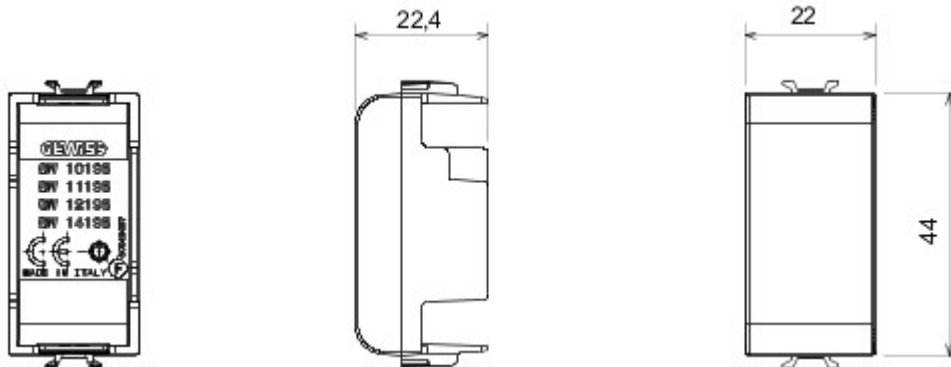

Accessory for ChoruSmart connected devices: allows you to install the retractable devices in the supports.

Categorie	Afdekkingsmodule	Symbool	Radiofrequentie
Kleur	Satin White	Omschrijving	1 stel
Standaard	EN 60669-1	Thermospanning met kogel	125 °C
Gloeidraadproef	850 °C	Geschikt voor	Contacts interfaces, Zigbee actuators
Aantal modules	1	Materiaal	Technopolymeer
Electrocod	0100		

DIMENSIONAL

TECHNICAL SYMBOLOGY

STANDARDS/APPROVALS