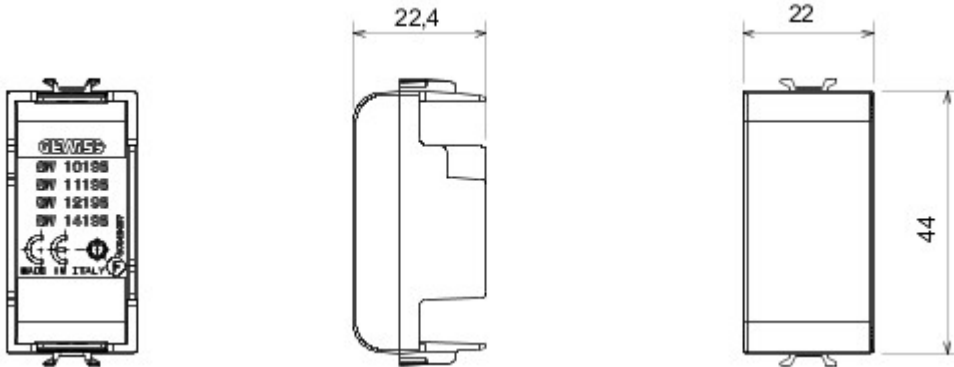

Accessory for ChoruSmart connected devices: allows you to install the retractable devices in the supports.

Omschrijving	1 stel	Categorie	Afdekkingsmodule
Kleur	Natural satin beige	Materiaal	Technopolymeer
Symbol	Radiofrequentie	Geschikt voor	Contacts interfaces, Zigbee actuators
Thermospanning met kogel	125 °C	Gloeidraadproef	850 °C
Standaard	EN 60669-1	Aantal modules	1
Electrocod	0100		

### DIMENSIONAL