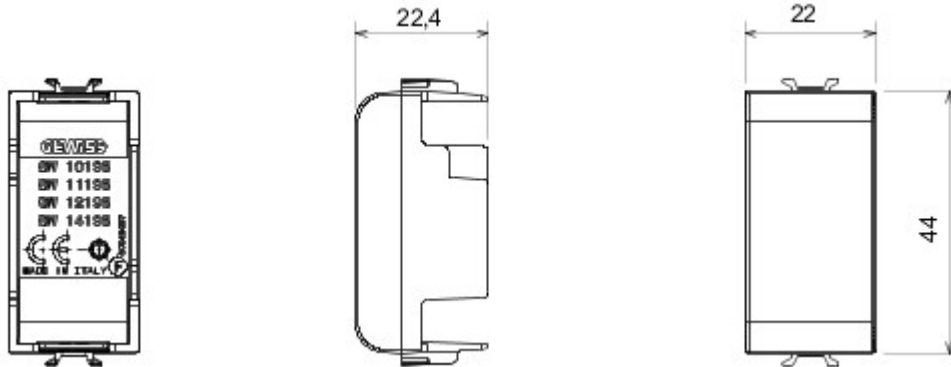

Accessory for ChoruSmart connected devices: allows you to install the retractable devices in the supports.

Omschrijving	1 stel	Categorie	Afdekkingsmodule
Kleur	Glossy white	Materiaal	Technopolymeer
Symbol	Radiofrequentie	Geschikt voor	Contacts interfaces, Zigbee actuators
Thermospanning met kogel	125 °C	Gloeidraadproef	850 °C
Standaard	EN 60669-1	Aantal modules	1
Electrocod	0100		

DIMENSIONAL

TECHNICAL SYMBOLOGY

STANDARDS/APPROVALS