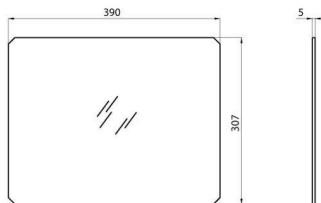

TITANO-serie

Aluminium schijnwerpers voor een laag en hoog vermogen

Getemperd transparant glas voor frame met sleuven of haken.

Omschrijving	Getemperd transparant glas	Type	Voor frame met sleuven of haken
Gewicht (kg)	1.4	Afmetingen (mm)	390x307x5
Electrocod	240		

## DIMENSIONAL