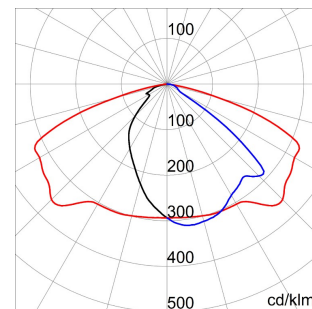

Toepassing	Extern	Serie	STREET [O3]
Type	Programmeerbaar (5 stappen)	IP- graad	IP66
Stoot- bestendigheid	BEHUIZING IK08 - LENS IK06	Isolatie- klasse	II
Kantelhoek instelbaar	±20° beugel - 0°+20° paalbeugel	Maximaal oppervlak blootgesteld aan de wind	0.26 m²
Bedrijfstemperatuur	-25 +25 °C	Gewicht (kg)	10.9
Kleur	Grafiet/aluminium	Minimale afstand van het verlichte voorwerp	1 m
Spanning	220/240 V - 50/60 Hz - Stand alone and/or programmable 5 Step	Lamp-	LED
System vermogen	127 W	Optiek	ST3 - ULOR: 0%
Spanning	220-240 V - 50/60 Hz	Kleur temperatuur	4000 K (CRI>70)
Ledstroom	550 mA	Aantal modules	5 (5x16 led)
Nominale stroom (Im)	16360	Lumen- vermogen (lm)	14350
Fotobiologisch Risico	RG1/RG2 @ 20 cm	Ledlevensduur (L80B10)	100000 h
Ledlevensduur (L90B20)	50000 h	Garantie	5 jaar
Electrocod	244C	Light souce replaceability	By professional
Controlgear replaceability	By professional		

DIMENSIONAL

PHOTOMETRIC DISTRIBUTION

TECHNICAL SYMBOLOGY

IP

IP66

IK

BEHUIZING
IK08 - LENS
IK06

0.26 m²