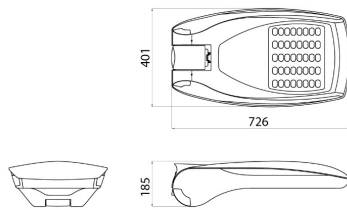

STREET [O3] serie Straatverlichting met ledsysteem

Straatverlichting met straatoptiek en vereenvoudigd onderhoud bestaande uit kap, frame en paalkoppeling van gietaluminium met poedercoating: aluminium met een laag kopergehalte met polyester poedercoating na een voorbehandeling om de corrosiebestendigheid te verbeteren. Zijventilatiegrilles in PA6. Optisch systeem bestaande uit lens van plexiglas met verschillende lenzen die, met een enkele fotometrische verdeling en door het variëren van de installatieparameters en het aantal geïnstalleerde motoren, voldoet aan de straatvereisten. Overspanningsbeveiliging in gemeenschappelijke modus max. 12 kV, in overeenstemming met CEI EN 61000-4-5 (uitgegeven door een derde partij), zonder hulp van extra beveiligende toestellen. Kan worden gebruikt bij een omgevingstemperatuur van max. 50 ° C maar met geringere stromen zoals vermeld in de technische handleiding.

Toepassing	Extern	Serie	STREET [O3]
Type	Programmeerbaar (5 stappen)	IP- graad	IP66
Stoot- bestendigheid	BEHUIZING IK08 - LENS IK06	Isolatie- klasse	II
Kantelhoek instelbaar	±20° beugel - 0°+20° paalbeugel	Maximaal oppervlak blootgesteld aan de wind	0.26 m²
Bedrijfstemperatuur	-25 +25 °C	Gewicht (kg)	10.9
Kleur	Grafiet/aluminium	Minimale afstand van het verlichte voorwerp	1 m
Spanning	220/240 V - 50/60 Hz - Stand alone and/or programmable 5 Step	Lamp-	LED
System vermogen	127 W	Optiek	ST3 - ULOR: 0%
Spanning	220-240 V - 50/60 Hz	Kleur temperatuur	4000 K (CRI>70)
Ledstroom	550 mA	Aantal modules	5 (5x16 led)
Nominale stroom (Im)	16360	Lumen- vermogen (lm)	14350
Fotobiologisch Risico	RG1/RG2 @ 20 cm	Ledlevensduur (L80B10)	100000 h
Ledlevensduur (L90B20)	50000 h	Garantie	5 jaar
Electrocod	244C	Light souce replaceability	By professional
Controlgear replaceability	By professional		

DIMENSIONAL

PHOTOMETRIC DISTRIBUTION

TECHNICAL SYMBOLOGY

IP

IP66

IK

BEHUIZING
IK08 - LENS
IK06

0.26 m²