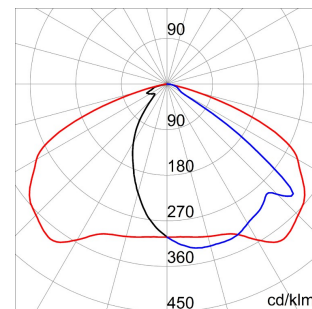

Toepassing	Extern	Serie	STREET [O3]
Type	Programmeerbaar (5 stappen)	IP- graad	IP66
Stoot- bestendigheid	BEHUIZING IK08 - LENS IK06	Isolatie- klasse	II
Kantelhoek instelbaar	±20° beugel - 0°-20° paalbeugel	Maximaal oppervlak blootgesteld aan de wind	0.26 m ²
Bedrijfstemperatuur	-25 +25 °C	Gewicht (kg)	9.7
Kleur	Grafiet/aluminium	Minimale afstand van het verlichte voorwerp	1 m
Spanning	220/240 V - 50/60 Hz - Stand alone and/or programmable 5 Step	Lamp-	LED
System vermogen	99 W	Optiek	ST2 - ULOR: 0%
Spanning	220-240 V - 50/60 Hz	Kleur temperatuur	4000 K (CRI>70)
Ledstroom	700 mA	Aantal modules	3 (3x16 led)
Nominale stroom (Im)	11740	Lumen- vermogen (lm)	10300
Fotobiologisch Risico	RG1/RG2 @ 20 cm	Ledlevensduur (L80B10)	100000 h
Ledlevensduur (L90B20)	50000 h	Garantie	5 jaar
Electrocod	244C	Light souce replaceability	By professional
Controlgear replaceability	By professional		

DIMENSIONAL

PHOTOMETRIC DISTRIBUTION

TECHNICAL SYMBOLOGY

IP

IP66

IK

BEHUIZING
IK08 - LENS
IK06

0.26 m²