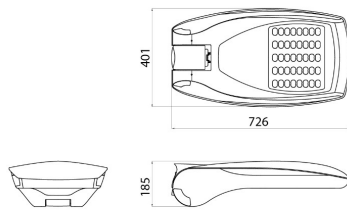

STREET [O3] serie Straatverlichting met ledsysteem

Straatverlichting met straattoptiek en vereenvoudigd onderhoud bestaande uit kap, frame en paalkoppeling van gietaluminium met poedercoating: aluminium met een laag kopergehalte met polyester poedercoating na een voorbehandeling om de corrosiebestendigheid te verbeteren. Zijventilatiegrilles in PA6. Optisch systeem bestaande uit lens van plexiglas met verschillende lenzen die, met een enkele fotometrische verdeling en door het variëren van de installatieparameters en het aantal geïnstalleerde motoren, voldoet aan de straatvereisten. Overspanningsbeveiliging in gemeenschappelijke modus max. 12 kV, in overeenstemming met CEI EN 61000-4-5 (uitgegeven door een derde partij), zonder hulp van extra beveiligende toestellen. Kan worden gebruikt bij een omgevingstemperatuur van max. 50 ° C maar met geringere stromen zoals vermeld in de technische handleiding.

Toepassing	Extern	Serie	STREET [O3]
Type	Programmeerbaar (5 stappen)	IP- graad	IP66
Stoot- bestendigheid	BEHUIZING IK08 - LENS IK06	Isolatie- klasse	II
Kantelhoek instelbaar	±20° beugel - 0°-20° paalbeugel	Maximaal oppervlak blootgesteld aan de wind	0.26 m ²
Bedrijfstemperatuur	-25 +25 °C	Gewicht (kg)	9.7
Kleur	Grafiet/aluminium	Minimale afstand van het verlichte voorwerp	1 m
Spanning	220/240 V - 50/60 Hz - Stand alone and/or programmable 5 Step	Lamp-	LED
System vermogen	99 W	Optiek	ST2 - ULOR: 0%
Spanning	220-240 V - 50/60 Hz	Kleur temperatuur	4000 K (CRI>70)
Ledstroom	700 mA	Aantal modules	3 (3x16 led)
Nominale stroom (Im)	11740	Lumen- vermogen (lm)	10300
Fotobiologisch Risico	RG1/RG2 @ 20 cm	Ledlevensduur (L80B10)	100000 h
Ledlevensduur (L90B20)	50000 h	Garantie	5 jaar
Electrocod	244C	Light souce replaceability	By professional
Controlgear replaceability	By professional		

DIMENSIONAL

PHOTOMETRIC DISTRIBUTION

TECHNICAL SYMBOLOGY

IP

IP66

IK

BEHUIZING
IK08 - LENS
IK06

0.26 m²