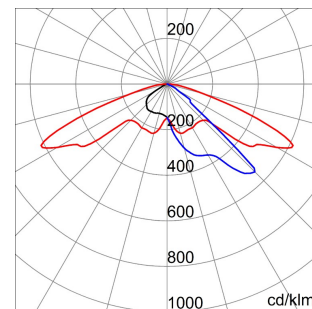

Toepassing	Extern	Serie	STREET [O3]
Type	Programmeerbaar (5 stappen)	IP- graad	IP66
Stoot- bestendigheid	BEHUIZING IK08 - LENS IK06	Isolatie- klasse	II
Kantelhoek instelbaar	±20° beugel - 0°+20° paalbeugel	Maximaal oppervlak blootgesteld aan de wind	0.26 m²
Bedrijfstemperatuur	-25 +25 °C	Gewicht (kg)	10.3
Kleur	Grafiet/aluminium	Minimale afstand van het verlichte voorwerp	1 m
Spanning	220/240 V - 50/60 Hz - Stand alone and/or programmable 5 Step	Lamp-	LED
System vermogen	131 W	Optiek	ST1 - ULOR: 0%
Spanning	220-240 V - 50/60 Hz	Kleur temperatuur	4000 K (CRI>70)
Ledstroom	700 mA	Aantal modules	4 (4x16 led)
Nominale stroom (Im)	15370	Lumen- vermogen (lm)	12900
Fotobiologisch Risico	RG1/RG2 @ 20 cm	Ledlevensduur (L80B10)	100000 h
Ledlevensduur (L90B20)	50000 h	Garantie	5 jaar
Electrocod	244C	Light souce replaceability	By professional
Controlgear replaceability	By professional		

DIMENSIONAL

PHOTOMETRIC DISTRIBUTION

TECHNICAL SYMBOLOGY

IP

IP66

IK

BEHUIZING
IK08 - LENS
IK06

0.26 m²