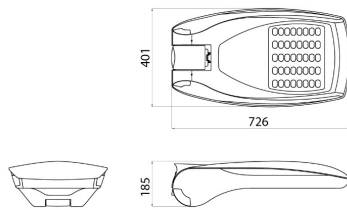

STREET [O3] serie Straatverlichting met ledsysteem

Straatverlichting met straatoptiek en vereenvoudigd onderhoud bestaande uit kap, frame en paalkoppeling van gietaluminium met poedercoating: aluminium met een laag kopergehalte met polyester poedercoating na een voorbehandeling om de corrosiebestendigheid te verbeteren. Zijventilatiegrilles in PA6. Optisch systeem bestaande uit lens van plexiglas met verschillende lenzen die, met een enkele fotometrische verdeling en door het variëren van de installatieparameters en het aantal geïnstalleerde motoren, voldoet aan de straatvereisten. Overspanningsbeveiliging in gemeenschappelijke modus max. 12 kV, in overeenstemming met CEI EN 61000-4-5 (uitgegeven door een derde partij), zonder hulp van extra beveiligende toestellen. Kan worden gebruikt bij een omgevingstemperatuur van max. 50 ° C maar met geringere stromen zoals vermeld in de technische handleiding.

Toepassing	Extern	Serie	STREET [O3]
Type	Programmeerbaar (5 stappen)	IP- graad	IP66
Stoot- bestendigheid	BEHUIZING IK08 - LENS IK06	Isolatie- klasse	II
Kantelhoek instelbaar	±20° beugel - 0°+20° paalbeugel	Maximaal oppervlak blootgesteld aan de wind	0.26 m²
Bedrijfstemperatuur	-25 +25 °C	Gewicht (kg)	10.3
Kleur	Grafiet/aluminium	Minimale afstand van het verlichte voorwerp	1 m
Spanning	220/240 V - 50/60 Hz - Stand alone and/or programmable 5 Step	Lamp-	LED
System vermogen	131 W	Optiek	ST1 - ULOR: 0%
Spanning	220-240 V - 50/60 Hz	Kleur temperatuur	4000 K (CRI>70)
Ledstroom	700 mA	Aantal modules	4 (4x16 led)
Nominale stroom (Im)	15370	Lumen- vermogen (lm)	12900
Fotobiologisch Risico	RG1/RG2 @ 20 cm	Ledlevensduur (L80B10)	100000 h
Ledlevensduur (L90B20)	50000 h	Garantie	5 jaar
Electrocod	244C	Light souce replaceability	By professional
Controlgear replaceability	By professional		

DIMENSIONAL

PHOTOMETRIC DISTRIBUTION

TECHNICAL SYMBOLOGY

IP

IP66

IK

BEHUIZING
IK08 - LENS
IK06

0.26 m²