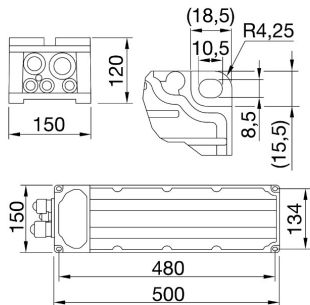

STADIUM PRO

DALI POWER SUPPLY UNIT FOR STADIUM PRO 3

Isolatie-klasse	I	IP-graad	IP66
Stootbestendigheid	IK08	Spanning	220-400 V - 50/60 Hz
Uitvoeringen	DALI	Omschrijving	Stadium PRO 3 DALI 400V power pack
Gewicht (kg)	6.1	Serie	Stadium PRO 3
Toepassing	Binnenshuis / buitenshuis	Aantal modules	3M
Maximaal oppervlak blootgesteld aan de wind	0.075 m ²	Garantie	5 jaar
Bedrijfstemperatuur	-25 +50 °C	Overvoltage resistance	DM 10KV / CM 10KV
Driver failure rate	F10 = 50.000h Tq25°C		

DIMENSIONAL

PHOTOMETRIC DISTRIBUTION

TECHNICAL SYMBOLOGY

IP
IP66

IK
IK08

0.075 m²

STANDARDS/APPROVALS