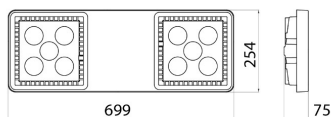

DIMENSIONAL