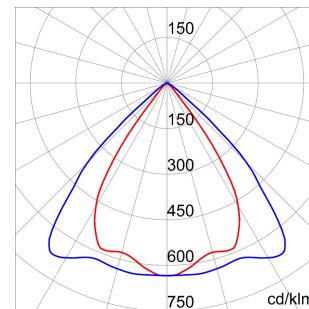

Toepassing	Intern	Serie	SMART [4] 2,0 HB - 5+5L
Type	Standalone	Uitvoering	Hoog lumengehalte
Equivalente lamp	250 W ME	IP- graad	IP66
Stoot- bestendigheid	IK08	Isolatie- klasse	I
Gloeidraadproef	850 °C	Maximaal oppervlak blootgesteld aan de wind	0.184 m ²
Toestel met verlaagde oppervlaktetemperatuur	Conform	Bedrijfstemperatuur	-25 +40 °C
Gewicht (kg)	6	Kleur	Grijs RAL 7037
Spanning	220/240 V - 50/60 Hz - Standalone	Lamp- Type driver	LED Leddriver met constante stroom
System vermogen	142 W	Type lichtbron	Led - niet vervangbaar
Optiek	Elliptisch	Ledstroom	1,1 A
Kleur temperatuur	4000 K (CRI>80)	Lumen- vermogen (lm)	15210
Efficiëntieklasse van geïntegreerde leds	A ÷ A++	Garantie	5 jaar
Ledlevensduur (L80B05)	90000 h	Overvoltage resistance	Common mode: 3KV; Differential mode: 2KV
Electrocod	2444		

DIMENSIONAL

PHOTOMETRIC DISTRIBUTION

TECHNICAL SYMBOLOGY

IP

IP66

IK

IK08

GWT