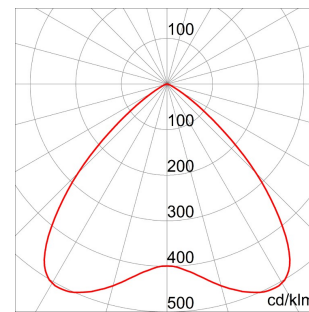

PHOTOMETRIC DISTRIBUTION

TECHNICAL SYMBOLOGY

IP

IP66

IK

IK08

GWT

850 °C

CONSTANT
CURRENT
DRIVER

STANDARDS/APPROVALS

Data, measures, designs and pictures are for information purpose only, last update 15/04/2021. They can be changed at any moment, therefore it is always recommended to read the last updated version published on the website www.gewiss.com. Lumen output and system power are subject to a tolerance of +/- 10%. Unless stated otherwise, the values apply to an ambient temperature of 25°C. Terms of warranty at <https://www.gewiss.com/it/en/company/landingpage/led-warranty>.