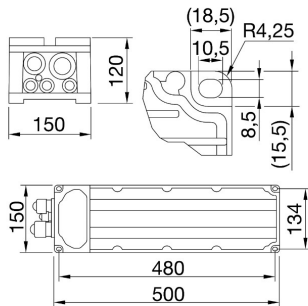

Smart [PRO] 2.0

Geïntegreerde oplossing voor professionele sportaccomodaties en grote buitenruimtes

Smart [PRO] 3x2M Remote power unit

Isolatie-klasse		I	IP-graad	IP66
Stootbestendigheid		IK08	Type	External power supply
Spanning	220-400 V - 50/60 Hz		Uitvoeringen	DALI
Omschrijving	DALI power supply unit 3x2M 220-400V		Gewicht (kg)	6.1
Serie	Smart [PRO] 2.0		Toepassing	Binnenshuis / buitenshuis
Aantal modules	3x2M		Maximaal oppervlak blootgesteld aan de wind	0.075 m ²
Garantie	5 jaar		Bedrijfstemperatuur	-30°C + +50 °C
Overvoltage resistance	DM 10KV / CM 10KV		Driver failure rate	F10 = 50.000h Tq25°C

DIMENSIONAL

PHOTOMETRIC DISTRIBUTION

TECHNICAL SYMBOLOGY

IP
IP66

IK
IK08

0.075 m²

STANDARDS/APPROVALS