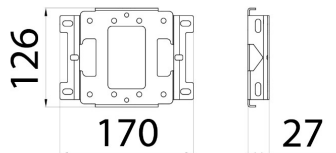

SMART [4]

Verzinkte stalen bevestigingsplaat met M5-bouten. De koppeling van twee platen maakt een bevestiging op palen met een diameter van 40/60 mm mogelijk.

Omschrijving	Fastening plate to pipe 1M	Serie	SMART [4]
Electrocod	240	Benodigde stuks om het artikel te completeren	1
Benodigde stuks om het artikel te completeren	4		

DIMENSIONAL

PHOTOMETRIC DISTRIBUTION

TECHNICAL SYMBOLOGY

STANDARDS/APPROVALS