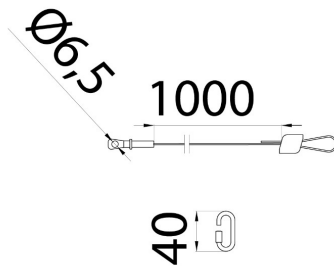

SMART [4]

Set bestaande uit twee stalen ophangkabels met snelregelsysteem en een oogje.

Omschrijving	Kit met instelbare ophangkabels met veiligheidsklem	Serie	SMART [4]
Electrocod	240	Benodigde stuks om het artikel te completeren	1
Benodigde stuks om het artikel te completeren	1	Benodigde stuks om het artikel te completeren	1
Benodigde stuks om het artikel te completeren	1	Benodigde stuks om het artikel te completeren	1

DIMENSIONAL

PHOTOMETRIC DISTRIBUTION

TECHNICAL SYMBOLOGY

STANDARDS/APPROVALS