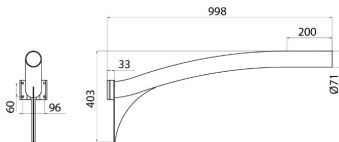

DIMENSIONAL

PHOTOMETRIC DISTRIBUTION

TECHNICAL SYMBOLOGY

STANDARDS/APPROVALS