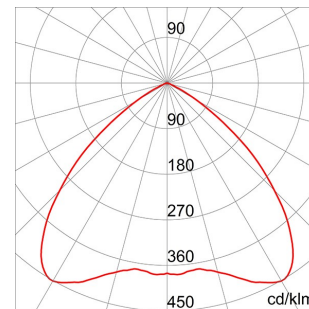

Toepassing	Binnenshuis / buitenshuis	Serie	SMART [4] 2.1 HB - 4x5L
Type	Standalone	Uitvoering	Hoog lumengehalte
Equivalent lamp	400 W ME	IP- graad	IP66
Stoot- bestendigheid	IK08	Isolatie- klasse	I
Gloeidraadproef	850 °C	Maximaal oppervlak blootgesteld aan de wind	0.35 m ²
Toestel met verlaagde oppervlaktetemperatuur	Conform	Bedrijfstemperatuur	-25 +40 °C
Gewicht (kg)	13	Kleur	Grijs RAL 7037
Spanning	220/240 V - 50/60 Hz - Standalone	Lamp- Type driver	LED Leddriver met constante stroom
Optiek	Diffuus 100°	Type lichtbron	Led - niet vervangbaar
Kleur temperatuur	3000 K (CRI>80)	Ledstroom	0,5 A
Efficiëntieklasse van geïntegreerde leds	A ÷ A++	Lumen- vermogen (lm)	28210
Ledlevensduur (L80B10)	120000 h	Garantie	5 jaar
Electrocod	2444	Overvoltage resistance	Common mode: 3KV; Differential mode: 2KV

DIMENSIONAL

PHOTOMETRIC DISTRIBUTION

TECHNICAL SYMBOLOGY

IP
IP66

IK
IK08

GWT
850 °C

0.35 m²

CONSTANT
CURRENT
DRIVER