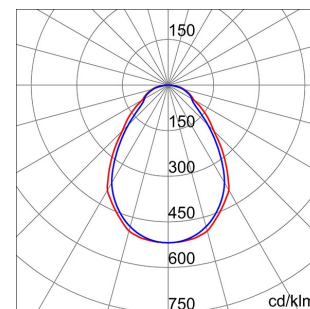

On request

Modulaire verzonken armatuur 300x1200 mm. Geëxtrudeerd aluminium frame met thermoplastische ovenlak. Kunststof diffusor met "fulllight" lichtuitstoot. Ledverlichting met gemiddeld vermogen.

Toepassing	Intern	Installatie	Inbouwbehuizingen
Afmetingen (mm)	300 x 1200	Stootbestendigheid	IK04
Spanning	220/240 V - 50/60 Hz - Standalone	System vermogen	40 W
Gewicht (kg)	3.4	Lamp-	LED
Kleur	Wit	Lumenvermogen (lm)	3630
IP-graad	IP20 - IP40	Isolatieklasse	II
Type driver	Leddriver	Bedrijfstemperatuur	-25 +40 °C
UGR	<=19	Garantie	5 jaar
Kleurtemperatuur	4000 K (CRI>80)	Efficiëntieklasse van geïntegreerde leds	A + A++
Electrocod	2419	LED Life Time (L70B30)	50000 h

### DIMENSIONAL

### PHOTOMETRIC DISTRIBUTION