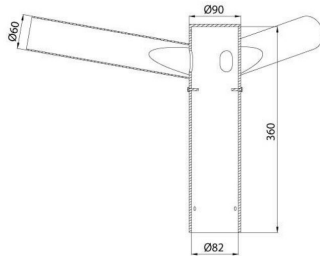

On request

Accessoire.

Omschrijving	Paalbeugelkoppeling 76 mm-60 mm	Type	Drieledig
Gewicht (kg)	6	Electrocod	240

DIMENSIONAL

PHOTOMETRIC DISTRIBUTION

TECHNICAL SYMBOLOGY