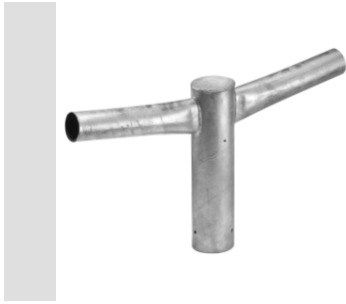

On request

Accessoire.

Omschrijving	Paalbeugelkoppeling 76 mm-60 mm	Type	Drieledig
Gewicht (kg)	6	Electrocod	240

DIMENSIONAL

PHOTOMETRIC DISTRIBUTION

TECHNICAL SYMBOLOGY