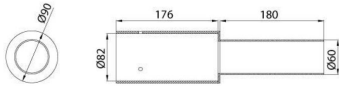

On request

Accessoire.

Omschrijving	Paalbeugelkoppeling 76 mm-60 mm	Type	Enkelvoudig
Gewicht (kg)	3	Electrocod	240

DIMENSIONAL

PHOTOMETRIC DISTRIBUTION

TECHNICAL SYMBOLOGY