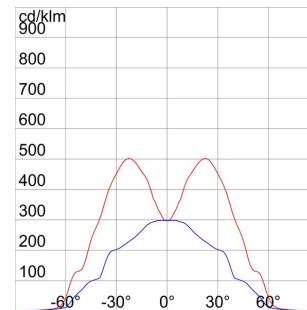

On request

Thermoplastische schijnwerper voor binnen en buiten, rookgrijs, met heet gegalvaniseerde beugel in dezelfde kleur. Uitgerust met een gradenschaal om de uitrichting te vergemakkelijken. Vlak getemperd glas met een dikte van 4 mm, gezeefdrukt; scharnierend bevestigd voor snelle toegang tot de schijnwerper. Verouderingsbestendige siliconenpakking. Voedingsingang door PG 11 voor kabels  $\varnothing 5,5 \div 9,5$  mm. Optiek in voor 99,85% gepolijst en geanodiseerd aluminium. Elektrische componentplaat van gegalvaniseerd staal. Tweepolig klemmenblok voor snelbekabeling met kabel van 2,5 mm<sup>2</sup>.

Toepassing	Binnenshuis / buitenshuis	IP- graad	IP65
Stoot- bestendigheid	IK09	Isolatie- klasse	II
Gloeidraadproef	650 °C	Maximaal oppervlak blootgesteld aan de wind	0.072 m <sup>2</sup>
Minimale afstand van het verlichte voorwerp	1 m	Gewicht (kg)	3.7
Kleur	Rookgrijs	Spanning	230 V - 50 Hz
Lamp- vermogen	70 W	Lamp- stroom	1 A
Lamp- houder	RX7s	Lamp- meegeleverd	SD
Lamp inbegrepen	Ja	Efficiëntieklasse van de meegeleverde lamp	A+
Efficiëntieklasse van compatibele lampen	A+	Optiek	Symmetrisch
Licht vervuiling	0 cd/Klm	Garantie	5 jaar
Electrocod	2443		

### PHOTOMETRIC DISTRIBUTION

### TECHNICAL SYMBOLOGY

IP

IP65

IK

IK09

GWT

650 °C

0.072 m<sup>2</sup>