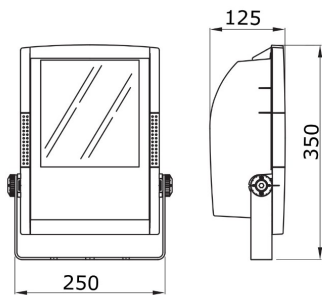

On request

Thermoplastische schijnwerper voor binnen en buiten, rookgrijs, met heet gegalvaniseerde beugel in dezelfde kleur. Uitgerust met een gradenschaal om de uitrichting te vergemakkelijken. Vlak getemperd glas met een dikte van 4 mm, gezeefdrukt; scharnierend bevestigd voor snelle toegang tot de schijnwerper. Verouderingsbestendige siliconenpakking. Voedingsingang door PG 11 voor kabels  $\varnothing 5,5 \div 9,5$  mm. Optiek in voor 99,85% gepolijst en geanodiseerd aluminium. Elektrische componentplaat van gegalvaniseerd staal. Tweepolig klemmenblok voor snelbekabeling met kabel van 2,5 mm<sup>2</sup>.

Toepassing	Binnenshuis / buitenshuis	IP- graad	IP65
Stoot- bestendigheid	IK09	Isolatie- klasse	II
Gloeidraadproef	650 °C	Maximaal oppervlak blootgesteld aan de wind	0.072 m <sup>2</sup>
Minimale afstand van het verlichte voorwerp	1 m	Gewicht (kg)	3.7
Kleur	Rookgrijs	Spanning	230 V - 50 Hz
Lamp- vermogen	70 W	Lamp- stroom	1 A
Lamp- houder	RX7s	Lamp- meegeleverd	SD
Lamp inbegrepen	Ja	Efficiëntieklasse van de meegeleverde lamp	A+
Efficiëntieklasse van compatibele lampen	A+	Optiek	Symmetrisch
Licht vervuiling	0 cd/Klm	Garantie	5 jaar
Electrocod	2443		

### DIMENSIONAL

### TECHNICAL SYMBOLOGY

IP

IP65

IK

IK09

GWT

650 °C

0.072 m<sup>2</sup>