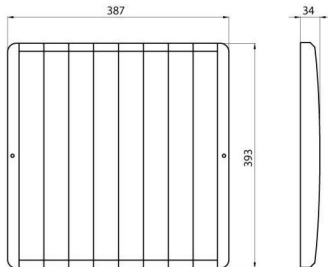

On request

Antireflecterend scherm HORUS 3.

Omschrijving	Antireflecterend scherm	Gewicht (kg)	2.1
Kleur	Rookgrijs	Electrocod	240

DIMENSIONAL

PHOTOMETRIC DISTRIBUTION

TECHNICAL SYMBOLOGY

STANDARDS/APPROVALS