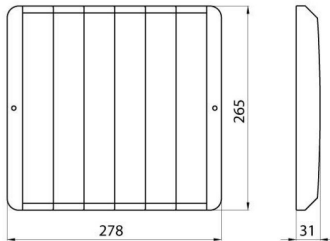

On request

Antireflecterend scherm HORUS 2.

Omschrijving	Antireflecterend scherm	Gewicht (kg)	1.2
Kleur	Rookgrijs	Electrocod	240

DIMENSIONAL

PHOTOMETRIC DISTRIBUTION

TECHNICAL SYMBOLOGY