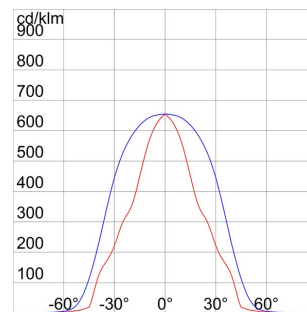

PHOTOMETRIC DISTRIBUTION

TECHNICAL SYMBOLOGY

IP
IP55

IK
IK10

STANDARDS/APPROVALS