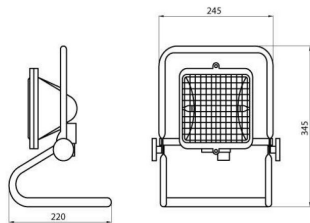

DIMENSIONAL