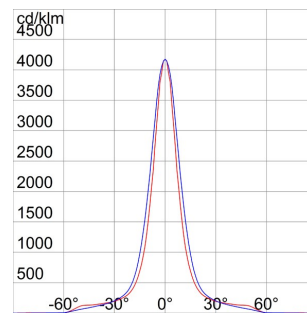

On request

Schijnwerper van gietaluminium met gegalvaniseerde beugel in dezelfde kleur gelakt als de armatuur. Uitgerust met een gradenschaal om de uitrichting te vergemakkelijken. Vlak getemperd glas met een dikte van 4 mm, gezeefdrukt; scharnierend bevestigd voor snelle toegang tot de schijnwerper. Verouderingsbestendige siliconenpakking. Voedingsingang via PG13,5 voor kabels Ø 6,5 ÷ 13 mm. Optiek in voor 99,85% gepolijst en geanodiseerd aluminium. Elektrische componentplaat van gegalvaniseerd staal. Driepolig klemmenblok voor snelbekabeling.

Toepassing	Binnenshuis / buitenshuis	IP- graad	IP66
Stootbestendigheid	IK07	Isolatie- klasse	I
Maximaal oppervlak blootgesteld aan de wind	0.103 m <sup>2</sup>	Zij-oppervlak blootgesteld aan de wind	0.034 m <sup>2</sup>
Minimale afstand van het verlichte voorwerp	1 m	Gewicht (kg)	6.8
Kleur	Aluminium	Spanning	230 V - 50 Hz
Lampvermogen	150 W	Lampstroom	1.8 A
Lamphouder	RX7s	Lampmeegeleverd	MD
Lamp inbegrepen	Ja	Efficiëntieklasse van de meegeleverde lamp	A
Efficiëntieklasse van compatibele lampen	A ÷ A+	Optiek	Cirkelvormig - ULOR: 0%
Electrocod	2433		

### DIMENSIONAL

### PHOTOMETRIC DISTRIBUTION