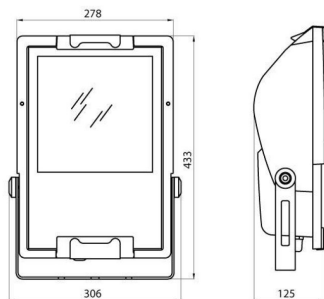

On request

Schijnwerper van gietaluminium met gegalvaniseerde beugel in dezelfde kleur gelakt als de armatuur. Uitgerust met een gradenschaal om de uitrichting te vergemakkelijken. Vlak getemperd glas met een dikte van 4 mm, gezeefdrukt; scharnierend bevestigd voor snelle toegang tot de schijnwerper. Verouderingsbestendige siliconenpakking. Voedingsingang via PG13,5 voor kabels Ø 6,5 ÷ 13 mm. Optiek in voor 99,85% gepolijst en geanodiseerd aluminium. Elektrische componentplaat van gegalvaniseerd staal. Driepolig klemmenblok voor snelbekabeling.

Toepassing	Binnenshuis / buitenshuis	IP- graad	IP66
Stootbestendigheid	IK07	Isolatie- klasse	I
Maximaal oppervlak blootgesteld aan de wind	0.103 m ²	Zij-oppervlak blootgesteld aan de wind	0.034 m ²
Minimale afstand van het verlichte voorwerp	1 m	Gewicht (kg)	6.8
Kleur	Aluminium	Spanning	230 V - 50 Hz
Lampvermogen	150 W	Lampstroom	1.8 A
Lamphouder	RX7s	Lampmeegeleverd	MD
Lamp inbegrepen	Ja	Efficiëntieklasse van de meegeleverde lamp	A
Efficiëntieklasse van compatibele lampen	A ÷ A+	Optiek	Asymmetrisch - ULOR: 0%
Electrocod	2433		

DIMENSIONAL

PHOTOMETRIC DISTRIBUTION

TECHNICAL SYMBOLOGY

IP
IP66

IK
IK07

0.103 m²

1 m

STANDARDS/APPROVALS