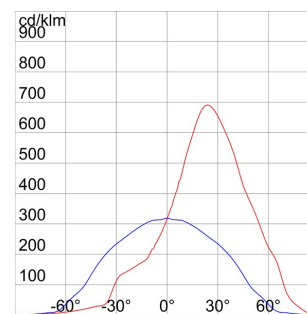

On request

Schijnwerper van gietaluminium met gegalvaniseerde beugel in dezelfde kleur gelakt als de armatuur. Uitgerust met een gradenschaal om de uitrichting te vergemakkelijken. Vlak getemperd glas met een dikte van 4 mm, gezeefdrukt; scharnierend bevestigd voor snelle toegang tot de schijnwerper. Verouderingsbestendige siliconenpakking. Voedingsingang via PG13,5 voor kabels Ø 6,5 ÷ 13 mm. Optiek in voor 99,85% gepolijst en geanodiseerd aluminium. Elektrische componentplaat van gegalvaniseerd staal. Driepolig klemmenblok voor snelbekabeling.

Toepassing	Binnenshuis / buitenshuis	IP- graad	IP66
Stootbestendigheid	IK07	Isolatie- klasse	I
Maximaal oppervlak blootgesteld aan de wind	0.103 m ²	Zij-oppervlak blootgesteld aan de wind	0.034 m ²
Minimale afstand van het verlichte voorwerp	1 m	Gewicht (kg)	6.8
Kleur	Aluminium	Spanning	230 V - 50 Hz
Lampvermogen	150 W	Lampstroom	1.8 A
Lamphouder	RX7s	Lampmeegeleverd	MD
Lamp inbegrepen	Ja	Efficiëntieklasse van de meegeleverde lamp	A
Efficiëntieklasse van compatibele lampen	A ÷ A+	Optiek	Asymmetrisch - ULOR: 0%
Electrocod	2433		

DIMENSIONAL

PHOTOMETRIC DISTRIBUTION

TECHNICAL SYMBOLOGY

IP
IP66

IK
IK07

0.103 m²

1 m

STANDARDS/APPROVALS